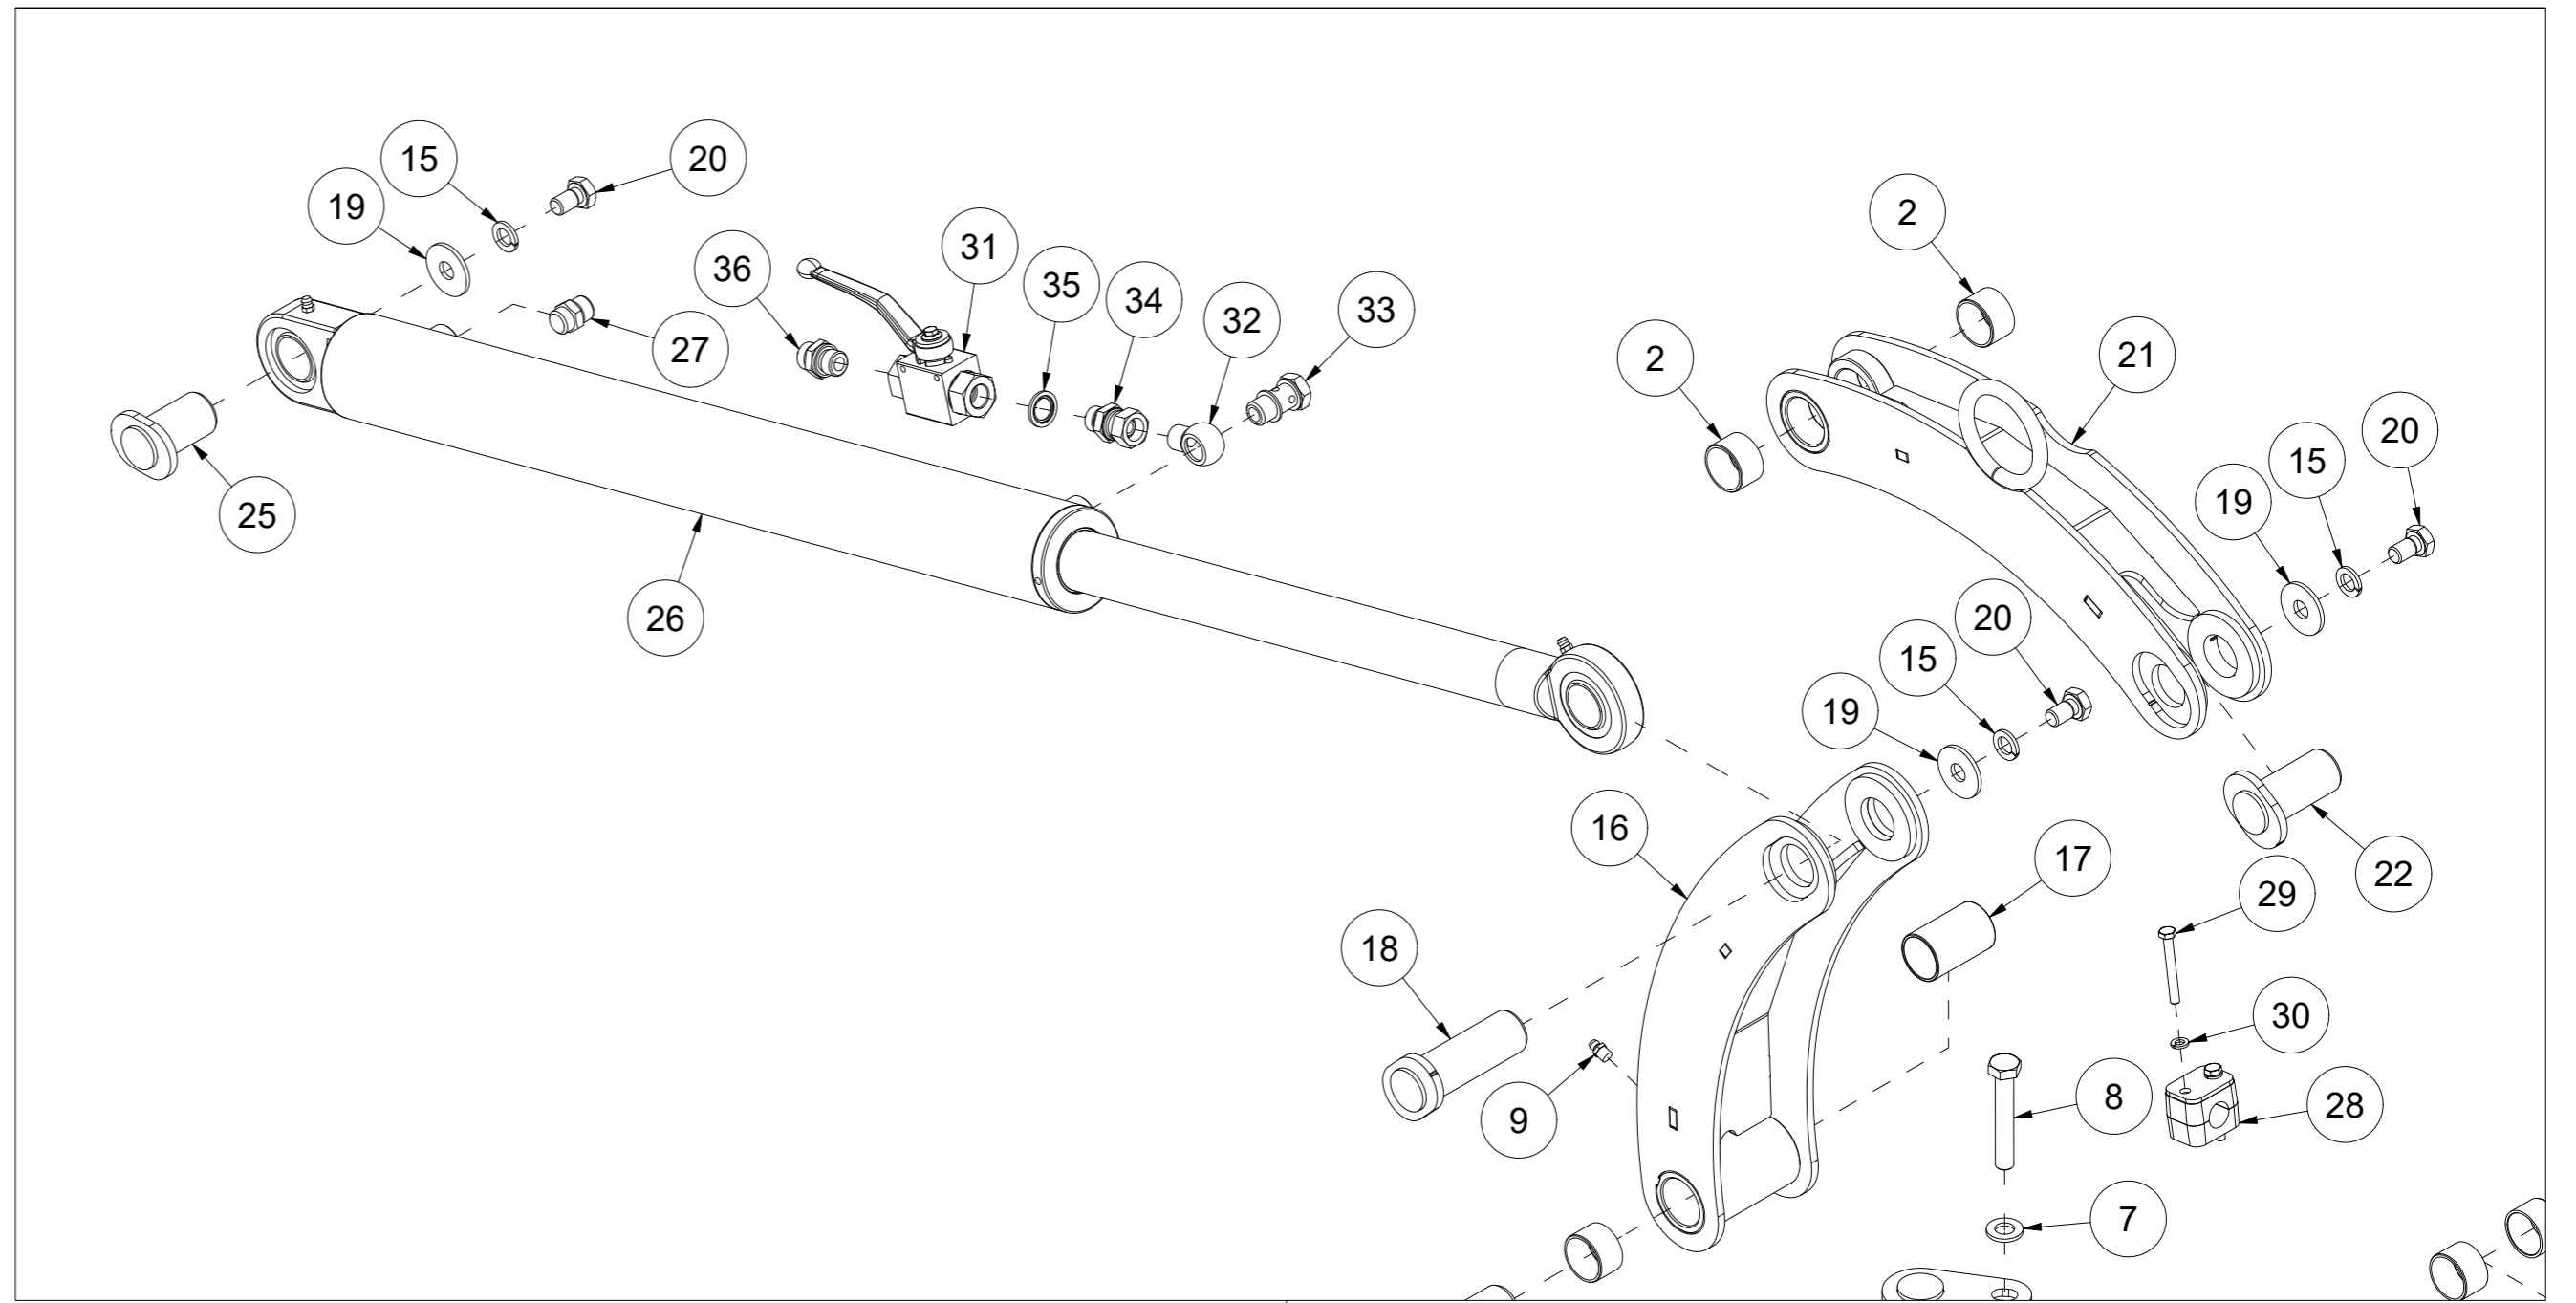

Pos	Qty	Article no	Designation
1	4	2245024	Plastic bearing Ø128x5
2	5	2245228	Plastic bearing Ø30/34x20
3	1	27201029	Bolt
4	1	27201010	Bolt
5	3	2483611	Locking nut M12 EIZn DIN 985
6	1	2422358	Hexagon screw M12x55 EIZn 8.8 DIN 931
7	11	2531069	Washer M12 EIZn DIN 125
8	1	2422362	Hexagon screw M12x75 EIZn 8.8 DIN 931
9	3	2478407	Grease nipple, Straight M8
10	1	23521053	Washer Ø17/60x4
11	1	2534078	Spring washer M16 EIZn DIN 127
12	1	2422485	Hexagon screw M16x30 EIZn 8.8 DIN 933
13	1	27201015	Washer
14	6	2422352	Hexagon screw M12x40 EIZn 8.8 DIN 933
15	9	2534069	Spring washer M12 EIZn DIN 127
16	1	27201008	Link
17	1	2245230	Plastic bearing 30x34x52
18	1	27201032	Bolt
19	3	2533090	Body washer M12 EIZn DIN 9021
20	3	2422344	Hexagon screw M12x20 EIZn 8.8 DIN 933
21	1	27201049	Link
22	1	27201033	Bolt
23	1	27201052	Bolt
24	1	2344350	Locking screw M12x35 EIZn 8.8 DIN 603
25	1	27201045	Bolt
26	1	2955377	Cylinder Ø60/40 SL550
27	1	2478412	Breather plug 3/8"
28	1	4251211	Hose holder Ø18x1
29	2	2422217	Hexagon screw M6x50 EIZn 8.8 DIN 931
30	2	2534039	Spring washer M6 EIZn DIN 127
31	1	2957604	Shut down valve 3/8"
32	1	2957850	Banjo 3/8"
33	1	2957851	Banjobolt 3/8"
34	1	2957742	Swivel nipple 3/8" - 3/8"
35	1	2957890	Hydraulic gasket 3/8"
36	1	2957749	Hexagon nipple GEK BSP 3/8" L12 ED
37	1	27201068	Swivel bracket