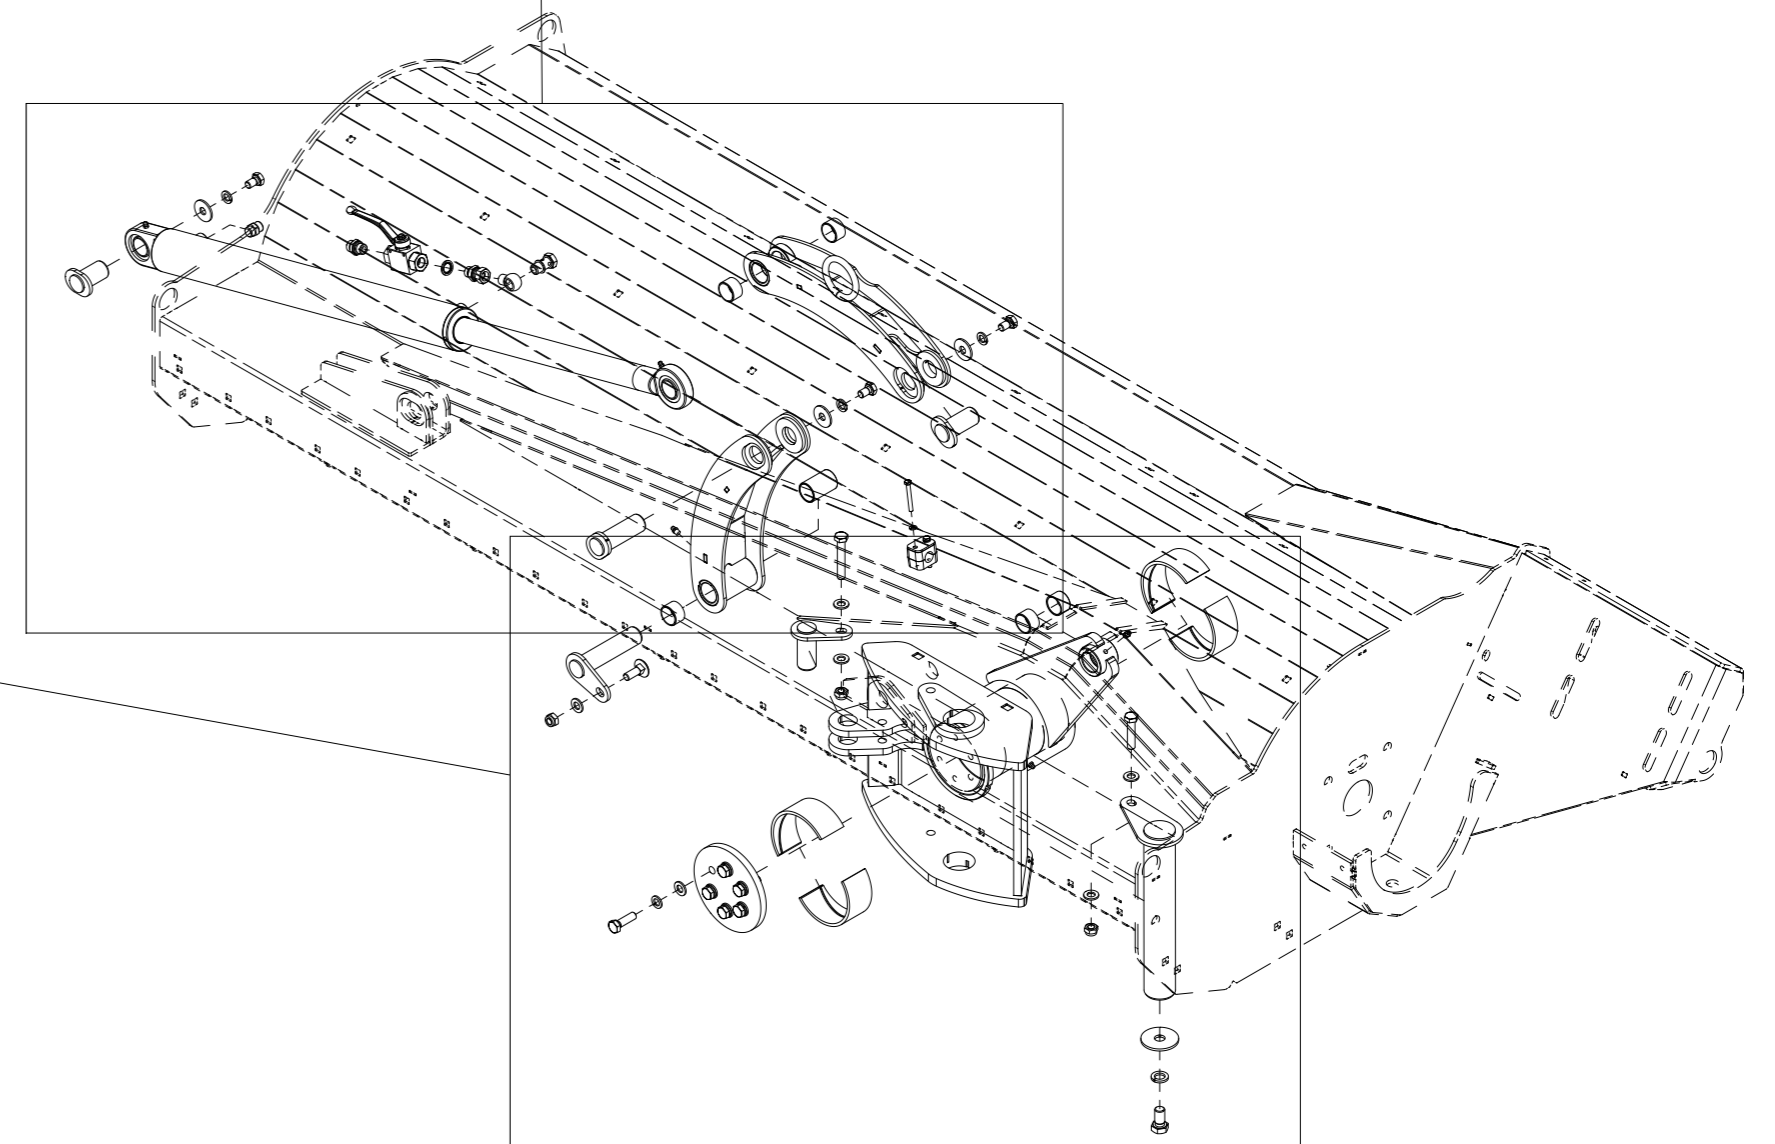

Pos	Qty	Article no	Designation
1	4	2245024	Plastic bearing Ø128x5
2	5	2245228	Plastic bearing Ø30/34x20
3	1	27201029	Bolt
4	1	27201010	Bolt
5	3	2483611	Locking nut M12 EIZn DIN 985
6	1	2422358	Hexagon screw M12x55 EIZn 8.8 DIN 931
7	11	2531069	Washer M12 EIZn DIN 125
8	1	2422362	Hexagon screw M12x75 EIZn 8.8 DIN 931
9	3	2478407	Grease nipple, Straight M8
10	1	23521053	Washer Ø17/60x4
11	1	2534078	Spring washer M16 EIZn DIN 127
12	1	2422485	Hexagon screw M16x30 EIZn 8.8 DIN 933
13	1	27201015	Washer
14	6	2422352	Hexagon screw M12x40 EIZn 8.8 DIN 933
15	9	2534069	Spring washer M12 EIZn DIN 127
16	1	27201008	Link
17	1	2245230	Plastic bearing 30x34x52
18	1	27201032	Bolt
19	3	2533090	Body washer M12 EIZn DIN 9021
20	3	2422344	Hexagon screw M12x20 EIZn 8.8 DIN 933
21	1	27201049	Link
22	1	27201033	Bolt
23	1	27201052	Bolt
24	1	2344350	Locking screw M12x35 EIZn 8.8 DIN 603
25	1	27201045	Bolt
26	1	2955377	Cylinder Ø60/40 SL550
27	1	2478412	Breather plug 3/8"
28	1	4251211	Hose holder Ø18x1
29	2	2422217	Hexagon screw M6x50 EIZn 8.8 DIN 931
30	2	2534039	Spring washer M6 EIZn DIN 127
31	1	2957604	Shut down valve 3/8"
32	1	2957850	Banjo 3/8"
33	1	2957851	Banjobolt 3/8"
34	1	2957742	Swivel nipple 3/8" - 3/8"
35	1	2957890	Hydraulic gasket 3/8"
36	1	2957749	Hexagon nipple GEK BSP 3/8" L12 ED
37	1	27201068	Swivel bracket