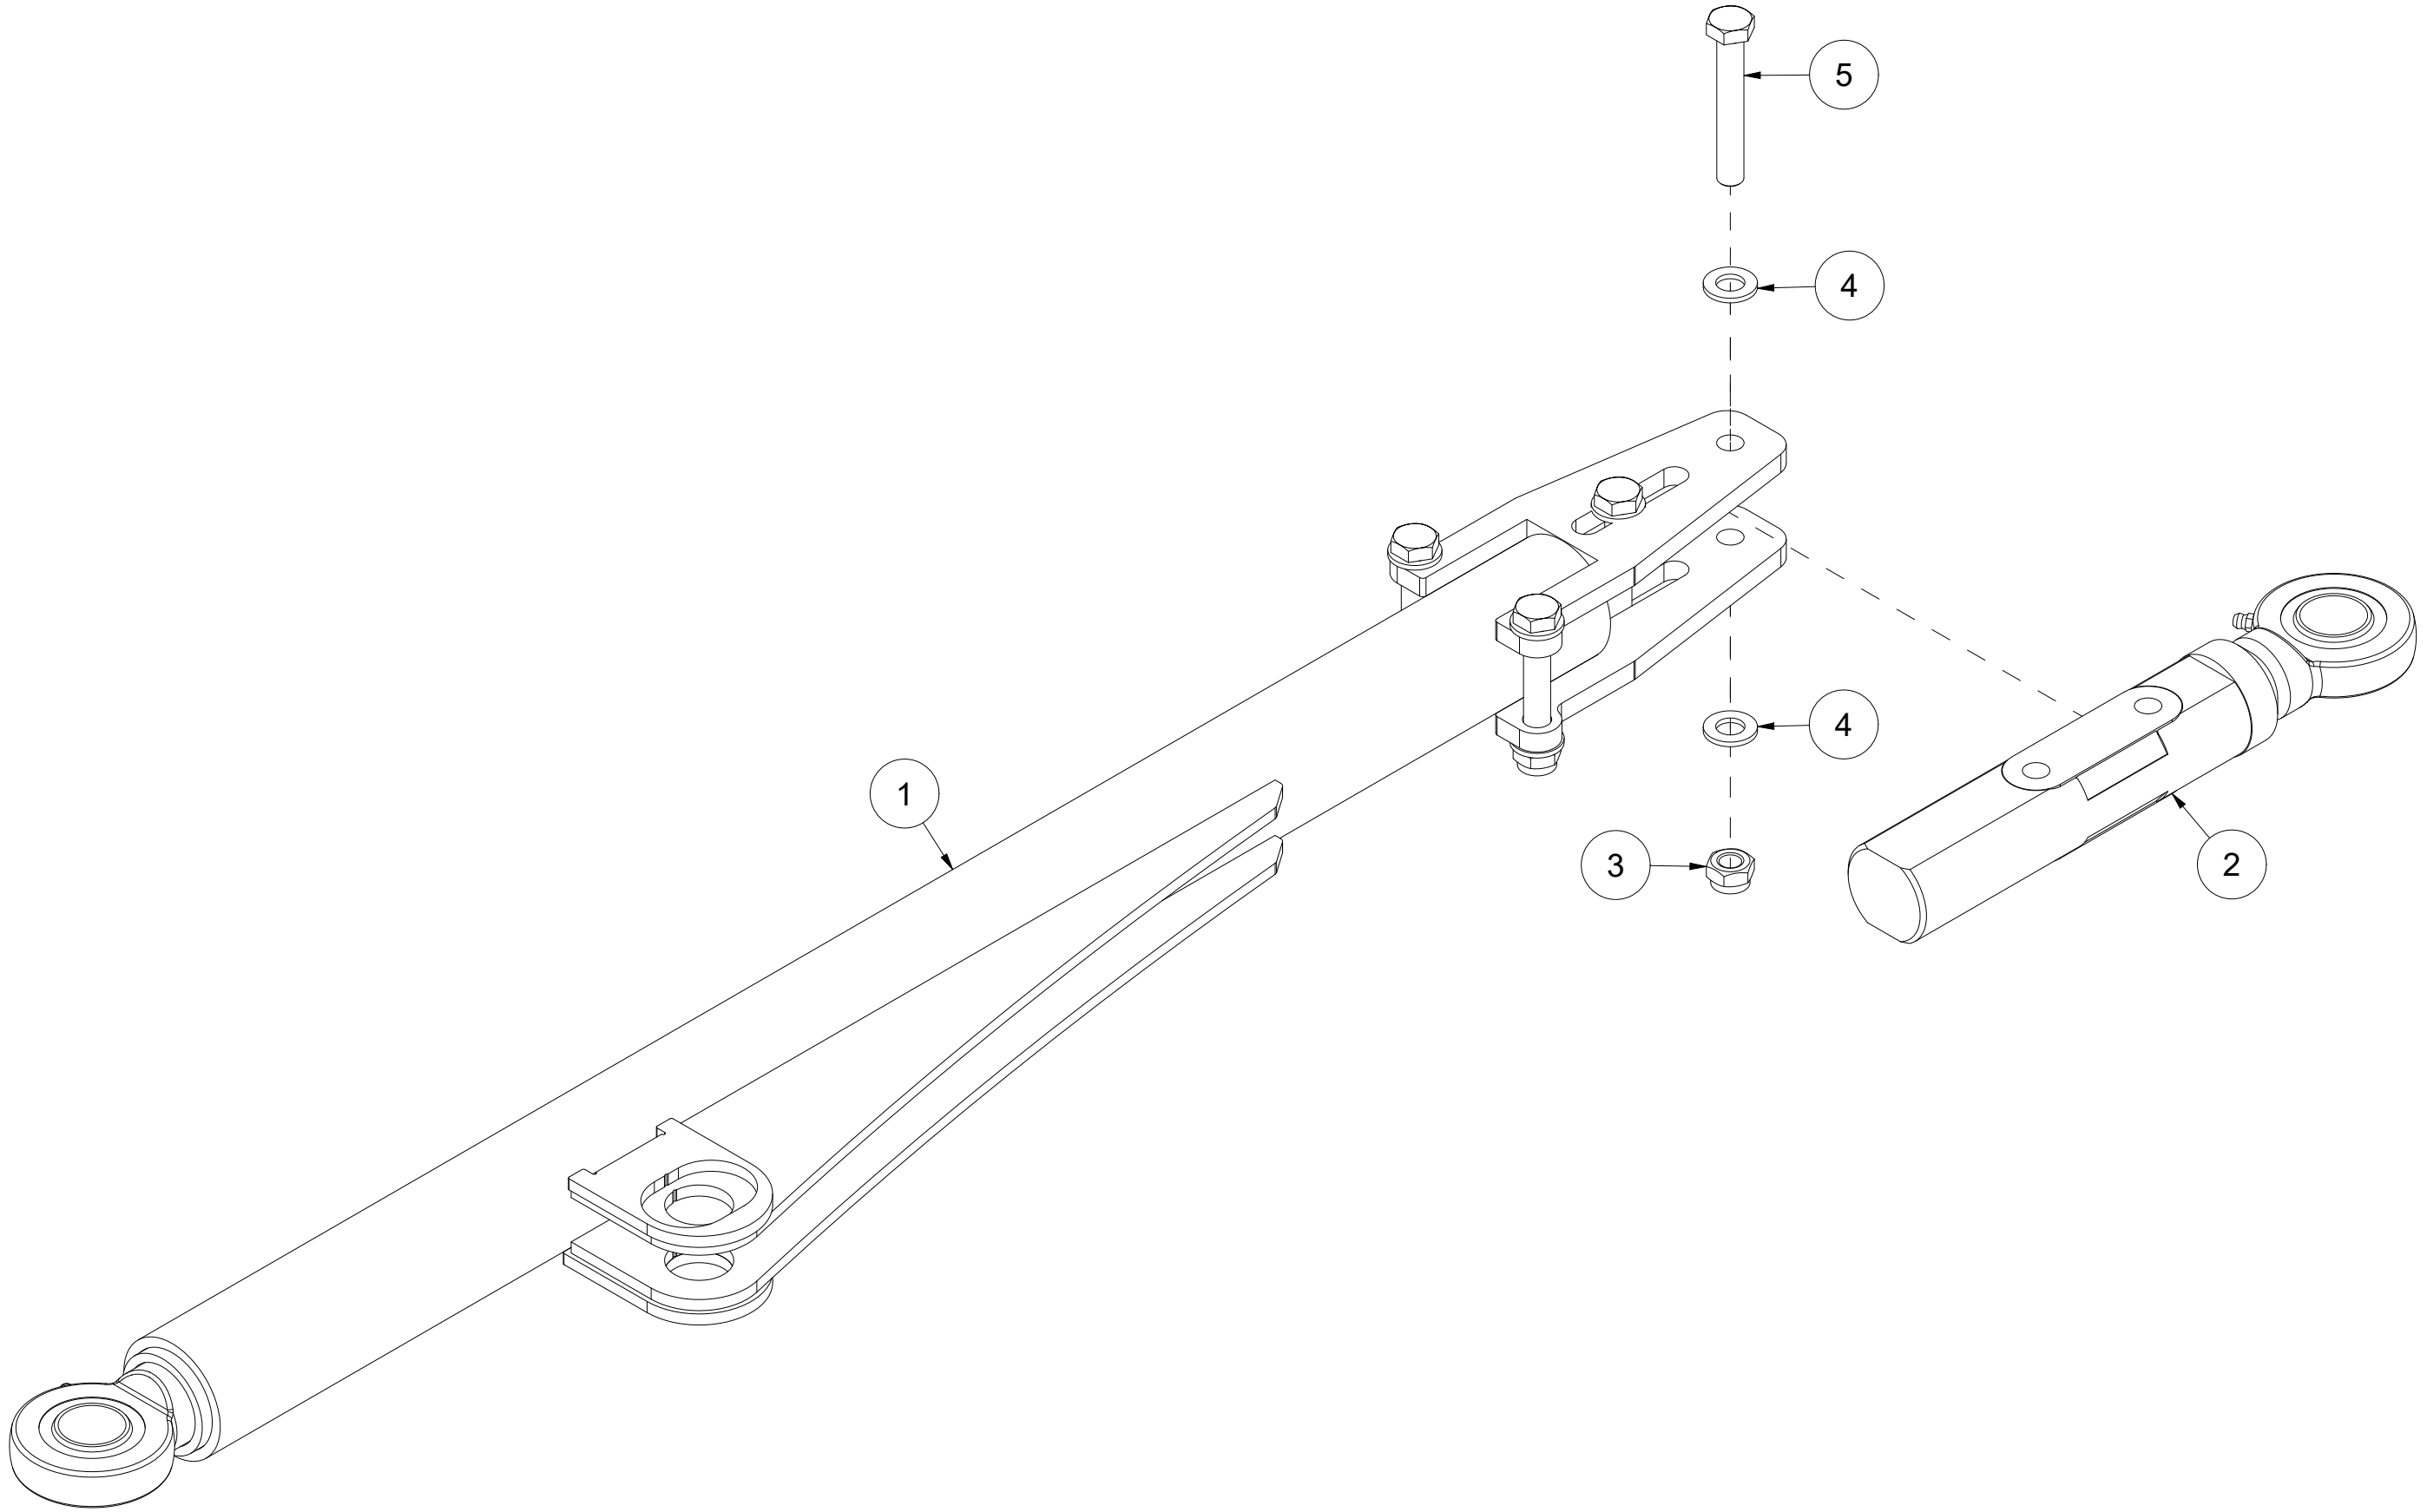

012 Parallel strut with breaking bolt BPA220

Pos	Qty	Article no	Designation
1	1	27201066	Parallel strut break bolt part 1
2	1	27201071	Parallel strut break bolt part 2
3	4	2483611	Locking nut M12 EIZn DIN 985
4	8	2531069	Washer M12 EIZn DIN 125
5	4	2422363	Hexagon screw M12x80 EIZn 8.8 DIN 931