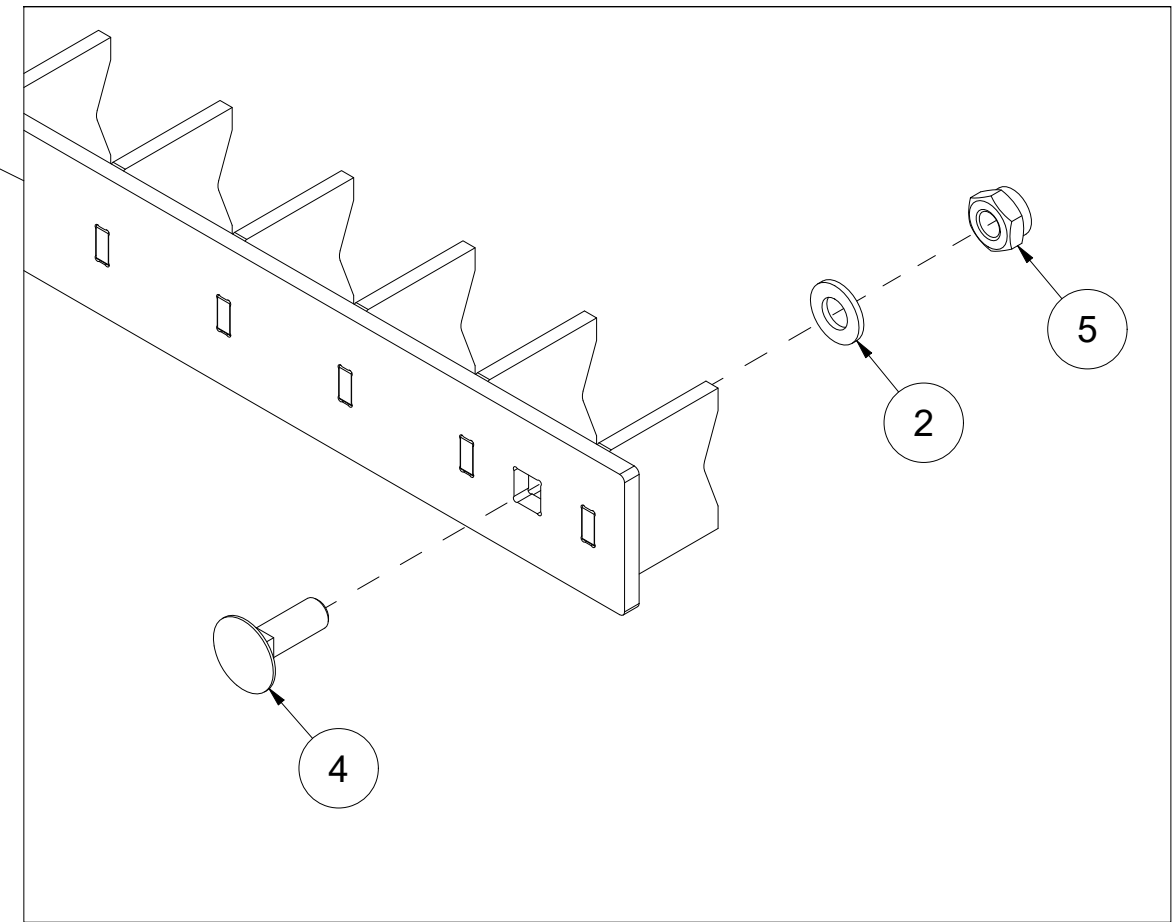

010 Counter knives BPA220

Pos	Qty	Article no	Designation
1	3	27121058	Knife
2	12	2531060	Washer M10 EIZn DIN 125
3	1	27101061	Knife
4	12	2344331	Locking screw M10x30 EIZn 8.8 DIN 603
5	12	2483610	Locking nut M10 EIZn DIN 985