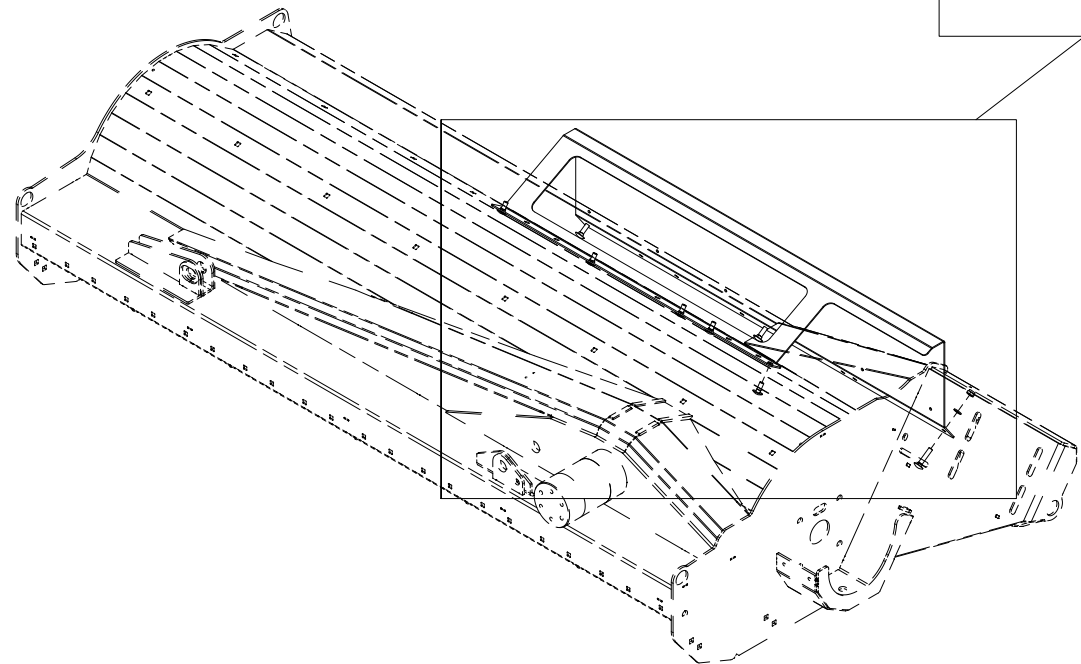

013 Sign mounting hull BPA220

Pos	Qty	Article no	Designation
1	1	27201072	Sign mounting hull
2	3	2483810	Locking nut M10 A4 DIN 985
3	3	2531060	Washer M10 ElZn DIN 125
4	3	2444307	Locking screw M10x50 A4 DIN 603
5	5	2441297	Locking screw M10x25 ElZn 4.6 DIN 603