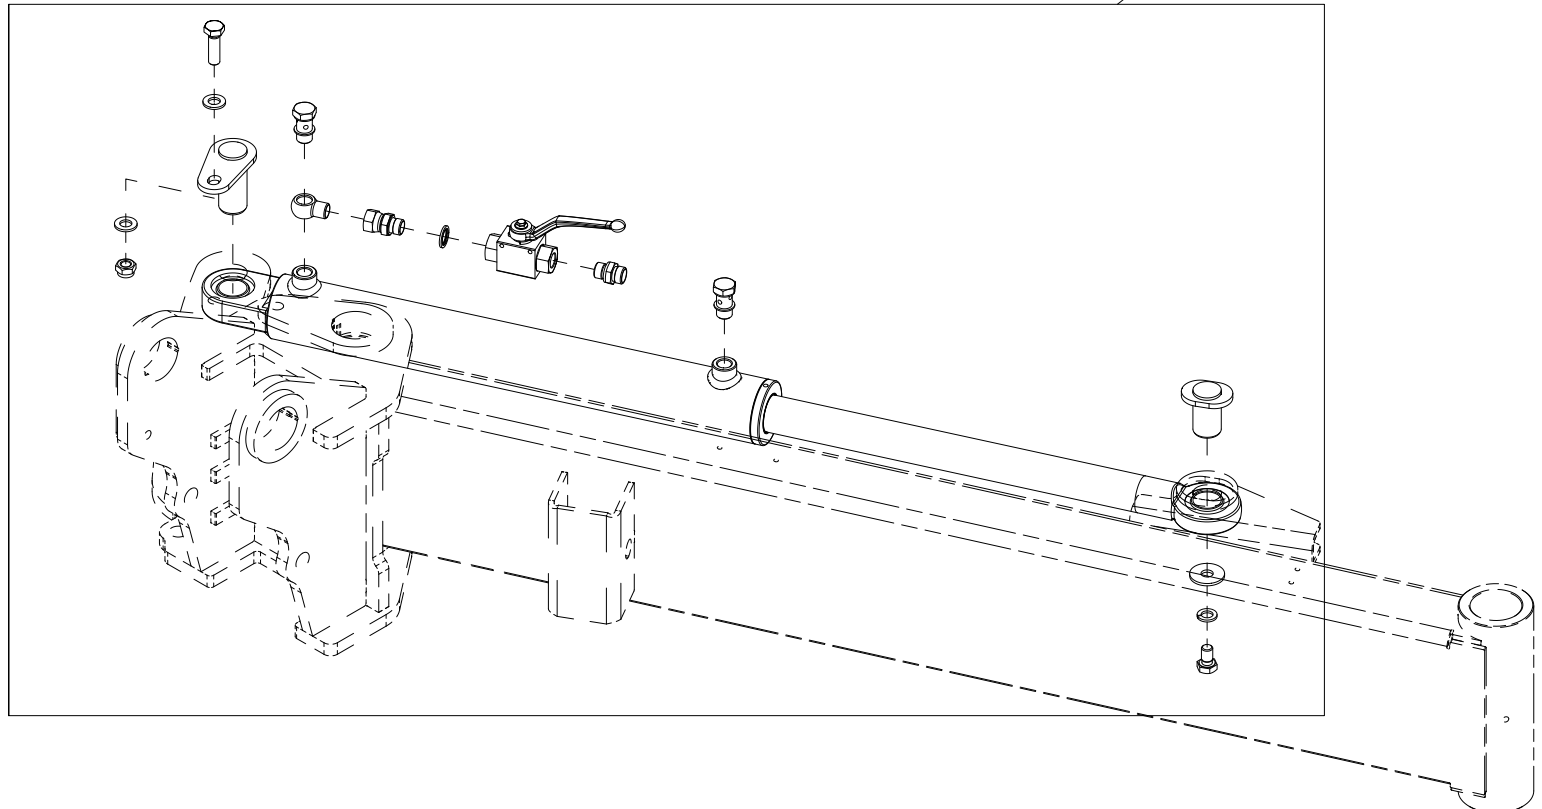

011 Boom cylinder BPA220

Pos	Qty	Article no	Designation
1	1	2955376	Cylinder Ø60/40 SL420
2	1	2957604	Shut down valve 3/8"
3	1	2957850	Banjo 3/8"
4	2	2957851	Banjobolt 3/8"
5	1	2957742	Swivel nipple 3/8" - 3/8"
6	1	2957890	Hydraulic gasket 3/8"
7	1	2957749	Hexagon nipple GEK BSP 3/8" L12 ED
8	1	27201030	Bolt
9	1	2534069	Spring washer M12 EIZn DIN 127
10	1	2533090	Body washer M12 EIZn DIN 9021
11	1	2422344	Hexagon screw M12x20 EIZn 8.8 DIN 933
12	1	27201029	Bolt
13	2	2531069	Washer M12 EIZn DIN 125
14	1	2483611	Locking nut M12 EIZn DIN 985
15	1	2422352	Hexagon screw M12x40 EIZn 8.8 DIN 933