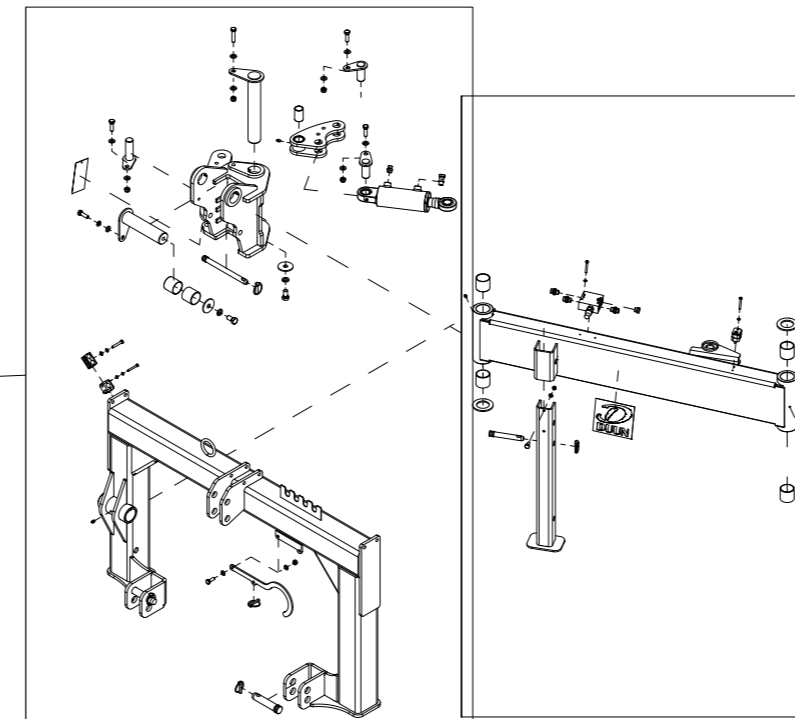

002 Tractor attachment BPA220

Pos	Qty	Article no	Designation
1	1	27201003	Tractor attachment
2	1	27201012	Bolt
3	1	27201010	Bolt
4	2	27201029	Bolt
5	1	27201044	Bolt
6	9	2531069	Washer M12 EIZn DIN 125
7	1	2534069	Spring washer M12 EIZn DIN 127
8	4	2483611	Locking nut M12 EIZn DIN 985
9	4	2422352	Hexagon screw M12x40 EIZn 8.8 DIN 933
10	1	2422358	Hexagon screw M12x55 EIZn 8.8 DIN 931
11	5	2556142	Linch pin Ø10x40
12	1	2526324	Top strut bolt cat. 1 Ø19x241
13	2	23521053	Washer Ø17/60x4
14	2	2534078	Spring washer M16 EIZn DIN 127
15	2	2422485	Hexagon screw M16x30 EIZn 8.8 DIN 933
16	6	2245250	Plastic bearing Ø50/55x50
17	1	27201054	Hook
18	1	2483610	Locking nut M10 EIZn DIN 985
19	2	2531060	Washer M10 EIZn DIN 125
20	1	2422299	Hexagon screw M10x30 EIZn 8.8 DIN 933
21	2	2551730	Drawbar bolt cat. 2 Ø28x95
22	1	27201040	Arm
23	2	27201055	Bronze washer
24	1	2526322	Top strut bolt cat. 1 Ø19x97
25	4	2478407	Grease nipple, Straight M8
26	1	2483609	Locking nut M8 EIZn DIN 985
27	2	2531047	Washer M8 EIZn DIN 125
28	1	2422295	Hexagon screw M10x20 EIZn 8.8 DIN 933
29	1	27201039	Joint
30	1	2245230	Plastic bearing 30x34x52
31	1	2955378	Cylinder Ø70/35 SL60
32	1	2478412	Breather plug 3/8"
33	3	2957749	Hexagon nipple GEK BSP 3/8" L12 ED
34	2	4251211	Hose holder Ø18x1
35	6	2422217	Hexagon screw M6x50 EIZn 8.8 DIN 931
36	4	2534039	Spring washer M6 EIZn DIN 127
37	1	4251201	Hose holder
38	1	2422256	Hexagon screw M8x50 EIZn 8.8 DIN 931
39	1	2957410	Plug 3/8 w/Gasket
40	1	2957851	Banjobolt 3/8"
41	1	2935150	Adhesive label Duun 160x160
42	2	2531039	Washer M6 EIZn DIN 125
43	1	27201067	Fastening to arm
44	1	2955100	Safety valve
45	1	2534047	Spring washer M8 EIZn DIN 127
46	2	2538039	Spring washer M6 A4 DIN 127
47	1	27201075	Support leg
48	1	2935291	Plastic tag for transport security 47465 YELLOW