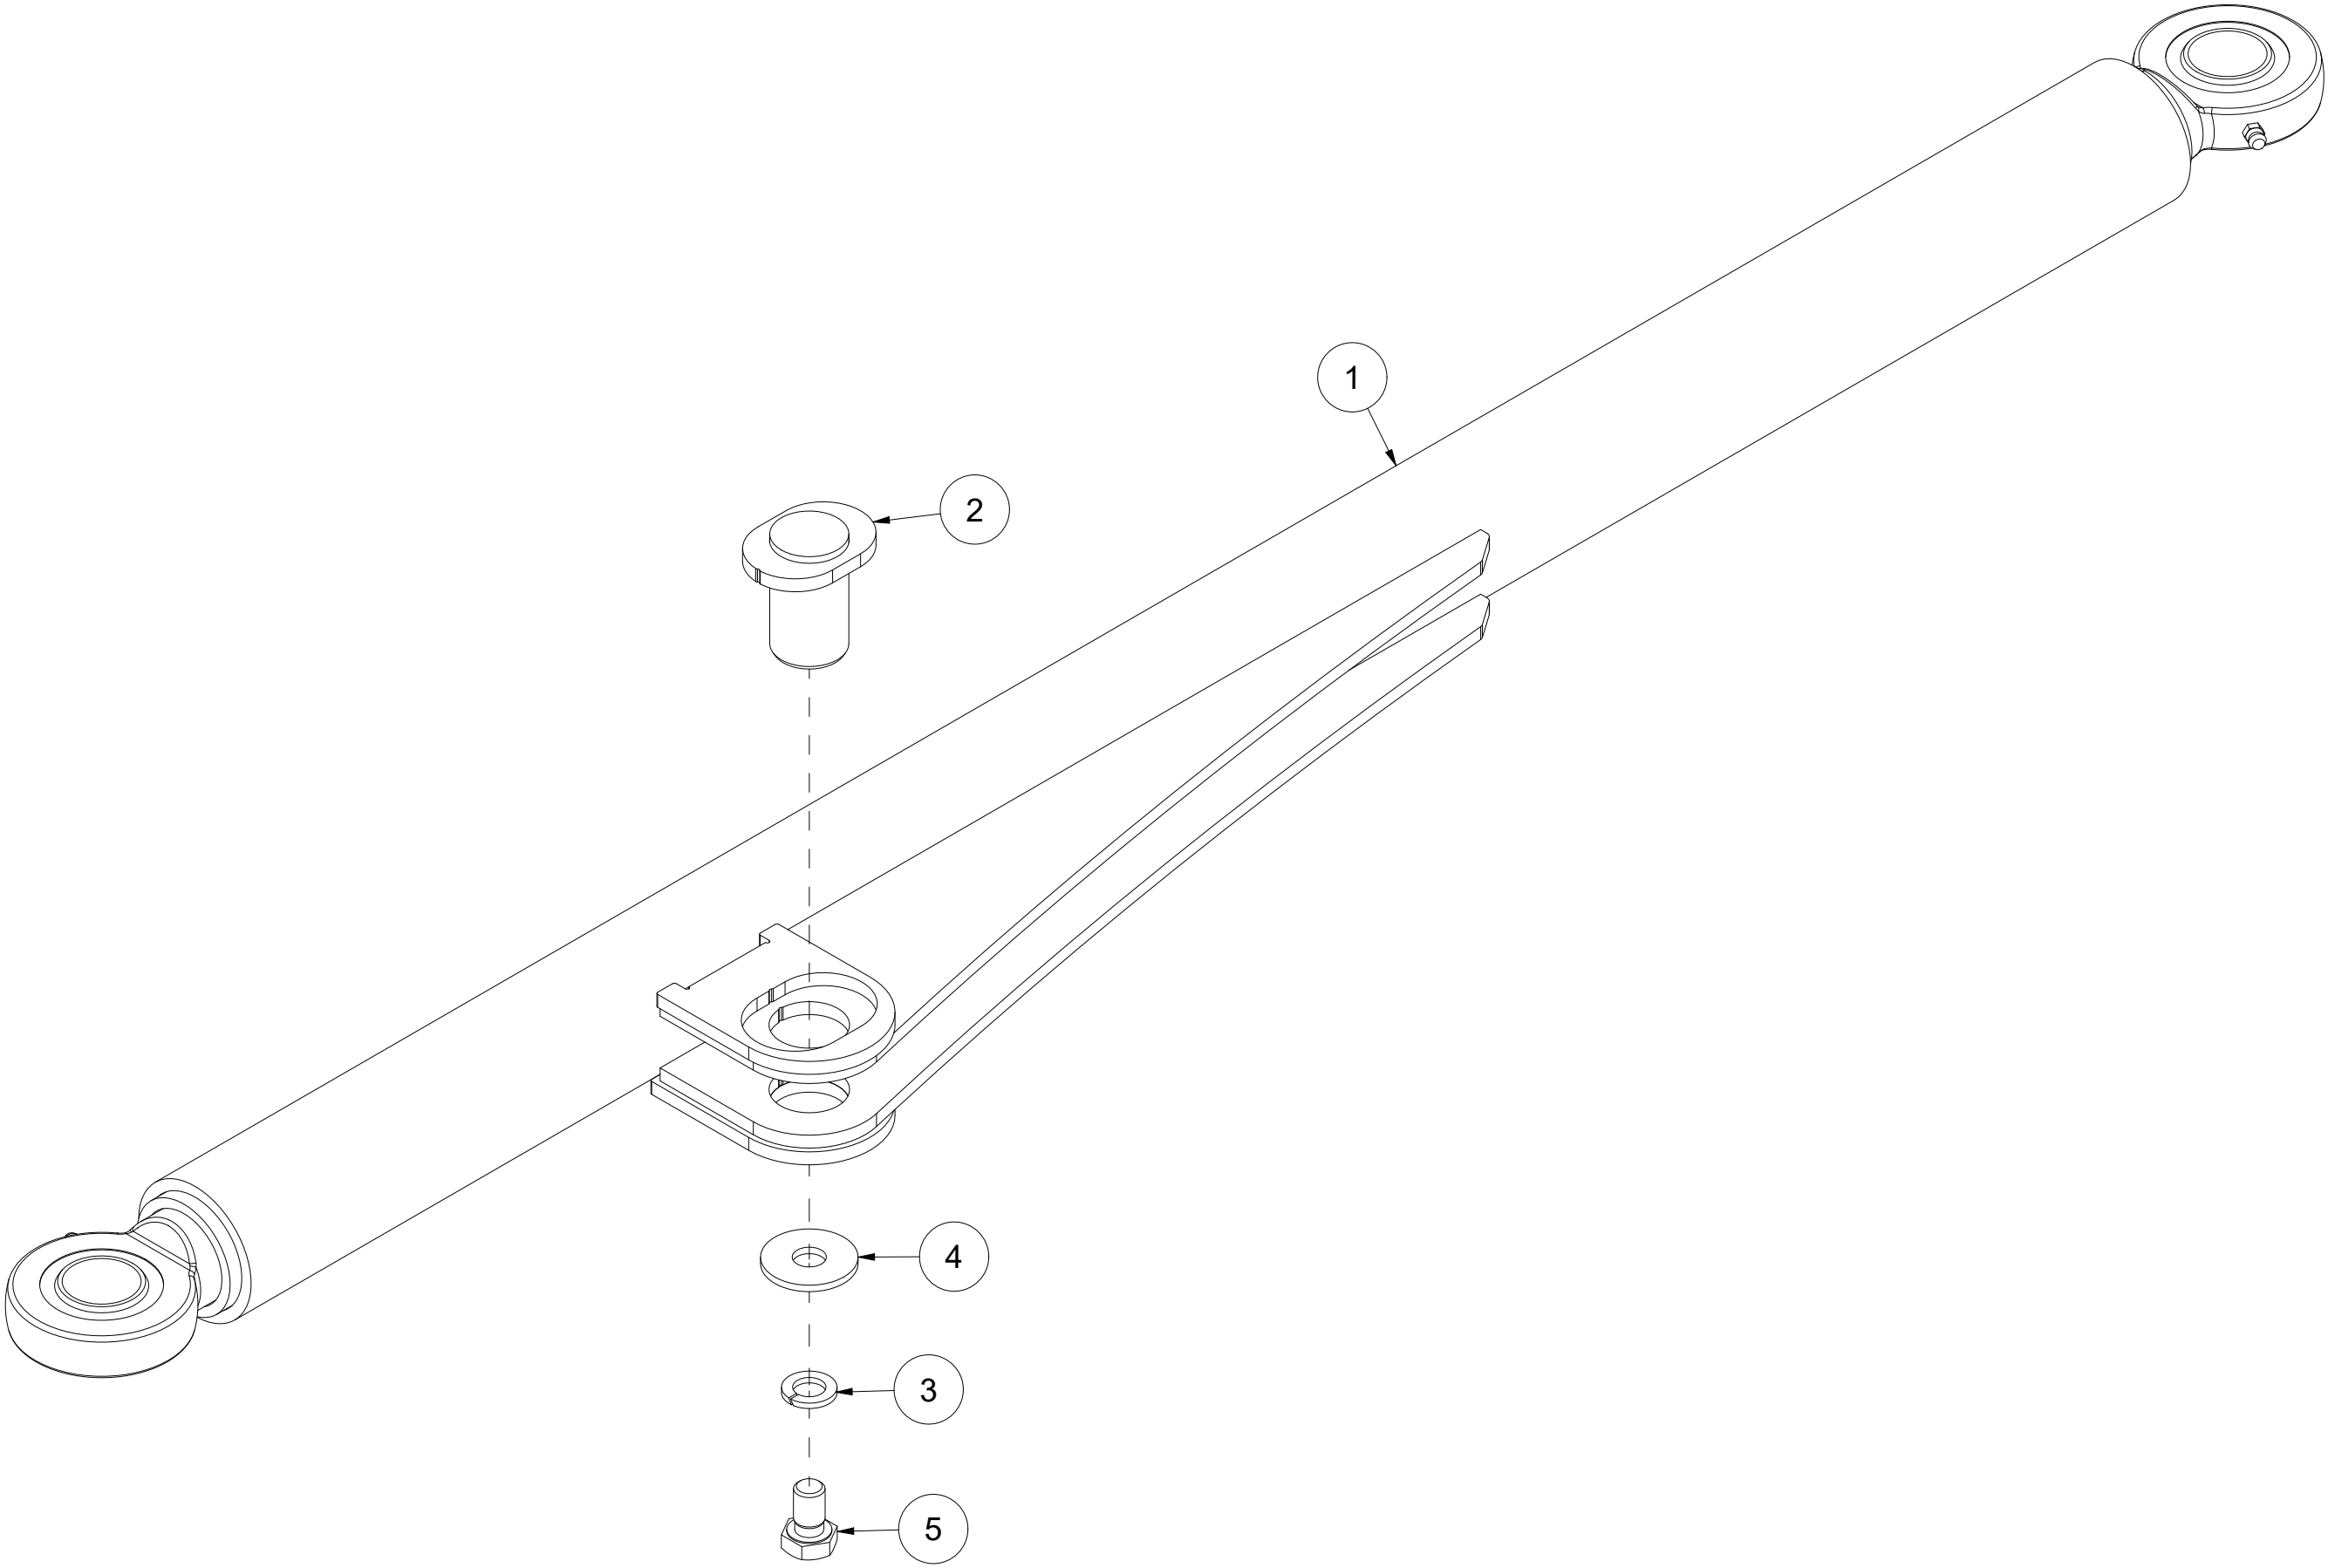

015 Parallel strut without breaking bolt BPA220

Pos	Qty	Article no	Designation
1	1	27201005	Parallel strut
2	1	27201030	Bolt
3	1	2534069	Spring washer M12 EIZn DIN 127
4	1	2533090	Body washer M12 EIZn DIN 9021
5	1	2422344	Hexagon screw M12x20 EIZn 8.8 DIN 933