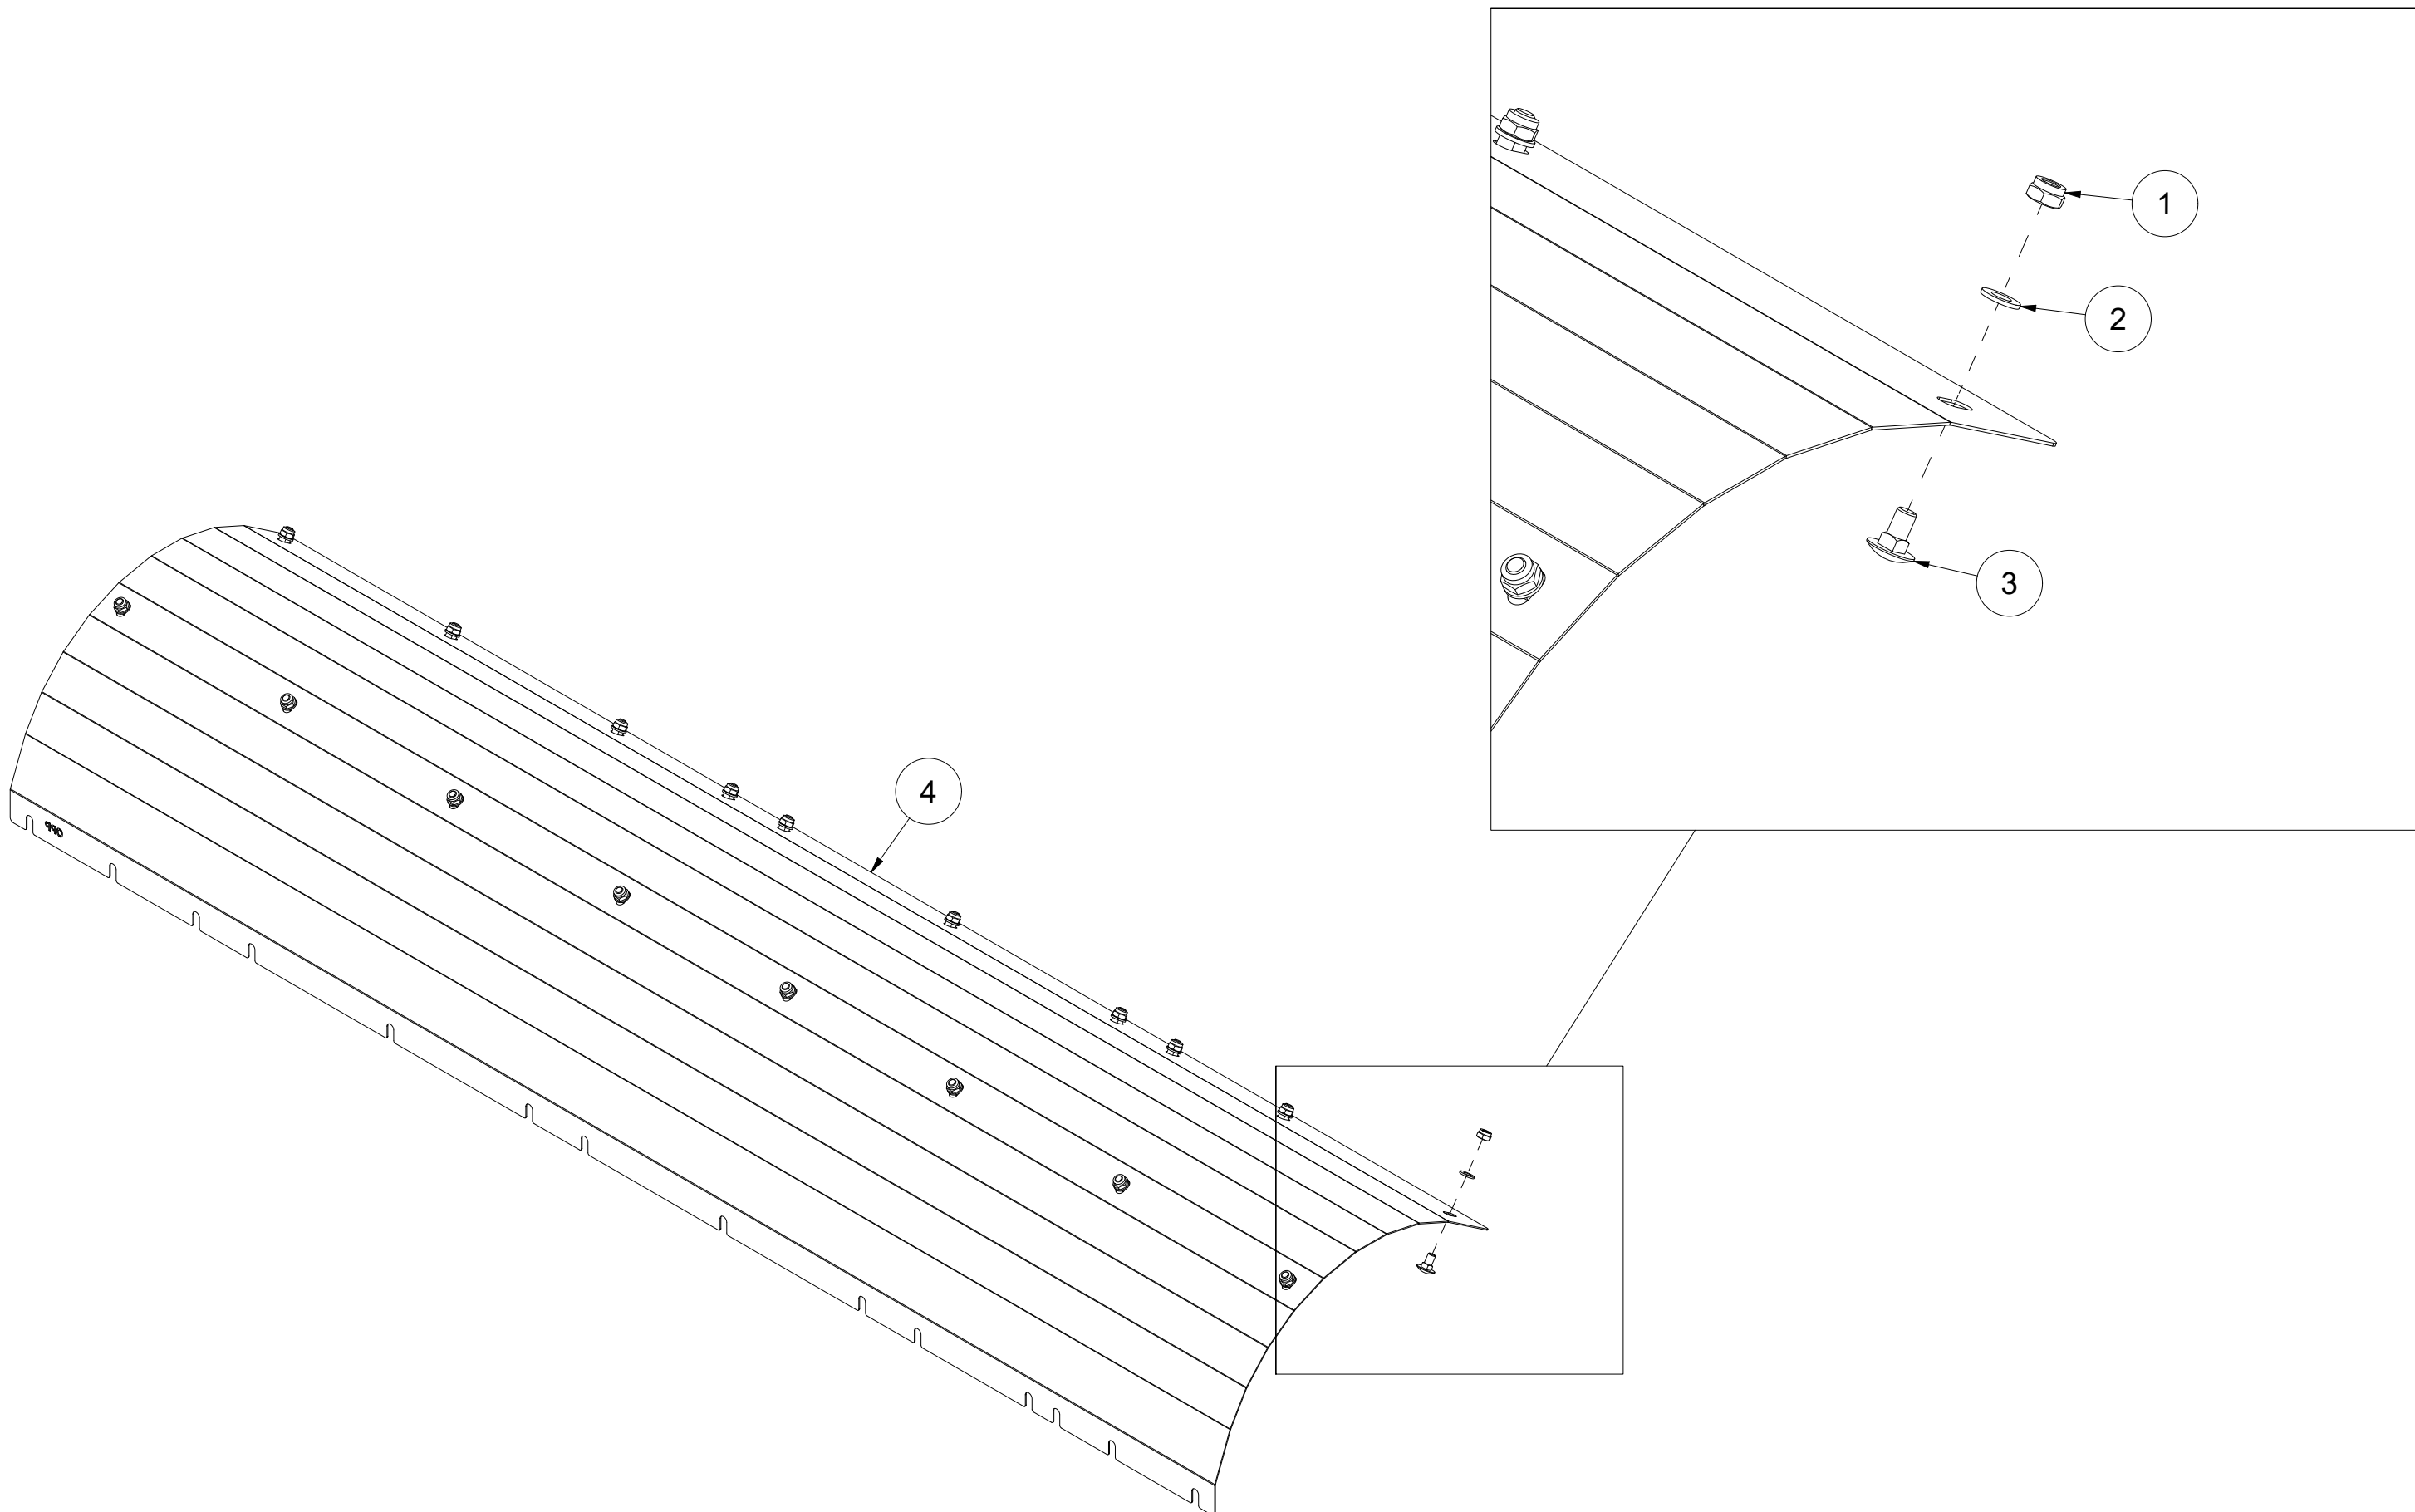

008 Protective cover BPA220

Pos	Qty	Article no	Designation
1	18	2483610	Locking nut M10 EIZn DIN 985
2	18	2531060	Washer M10 EIZn DIN 125
3	18	2344295	Locking screw M10x20 EIZn 8.8 DIN 603
4	1	27101065	Protective cover