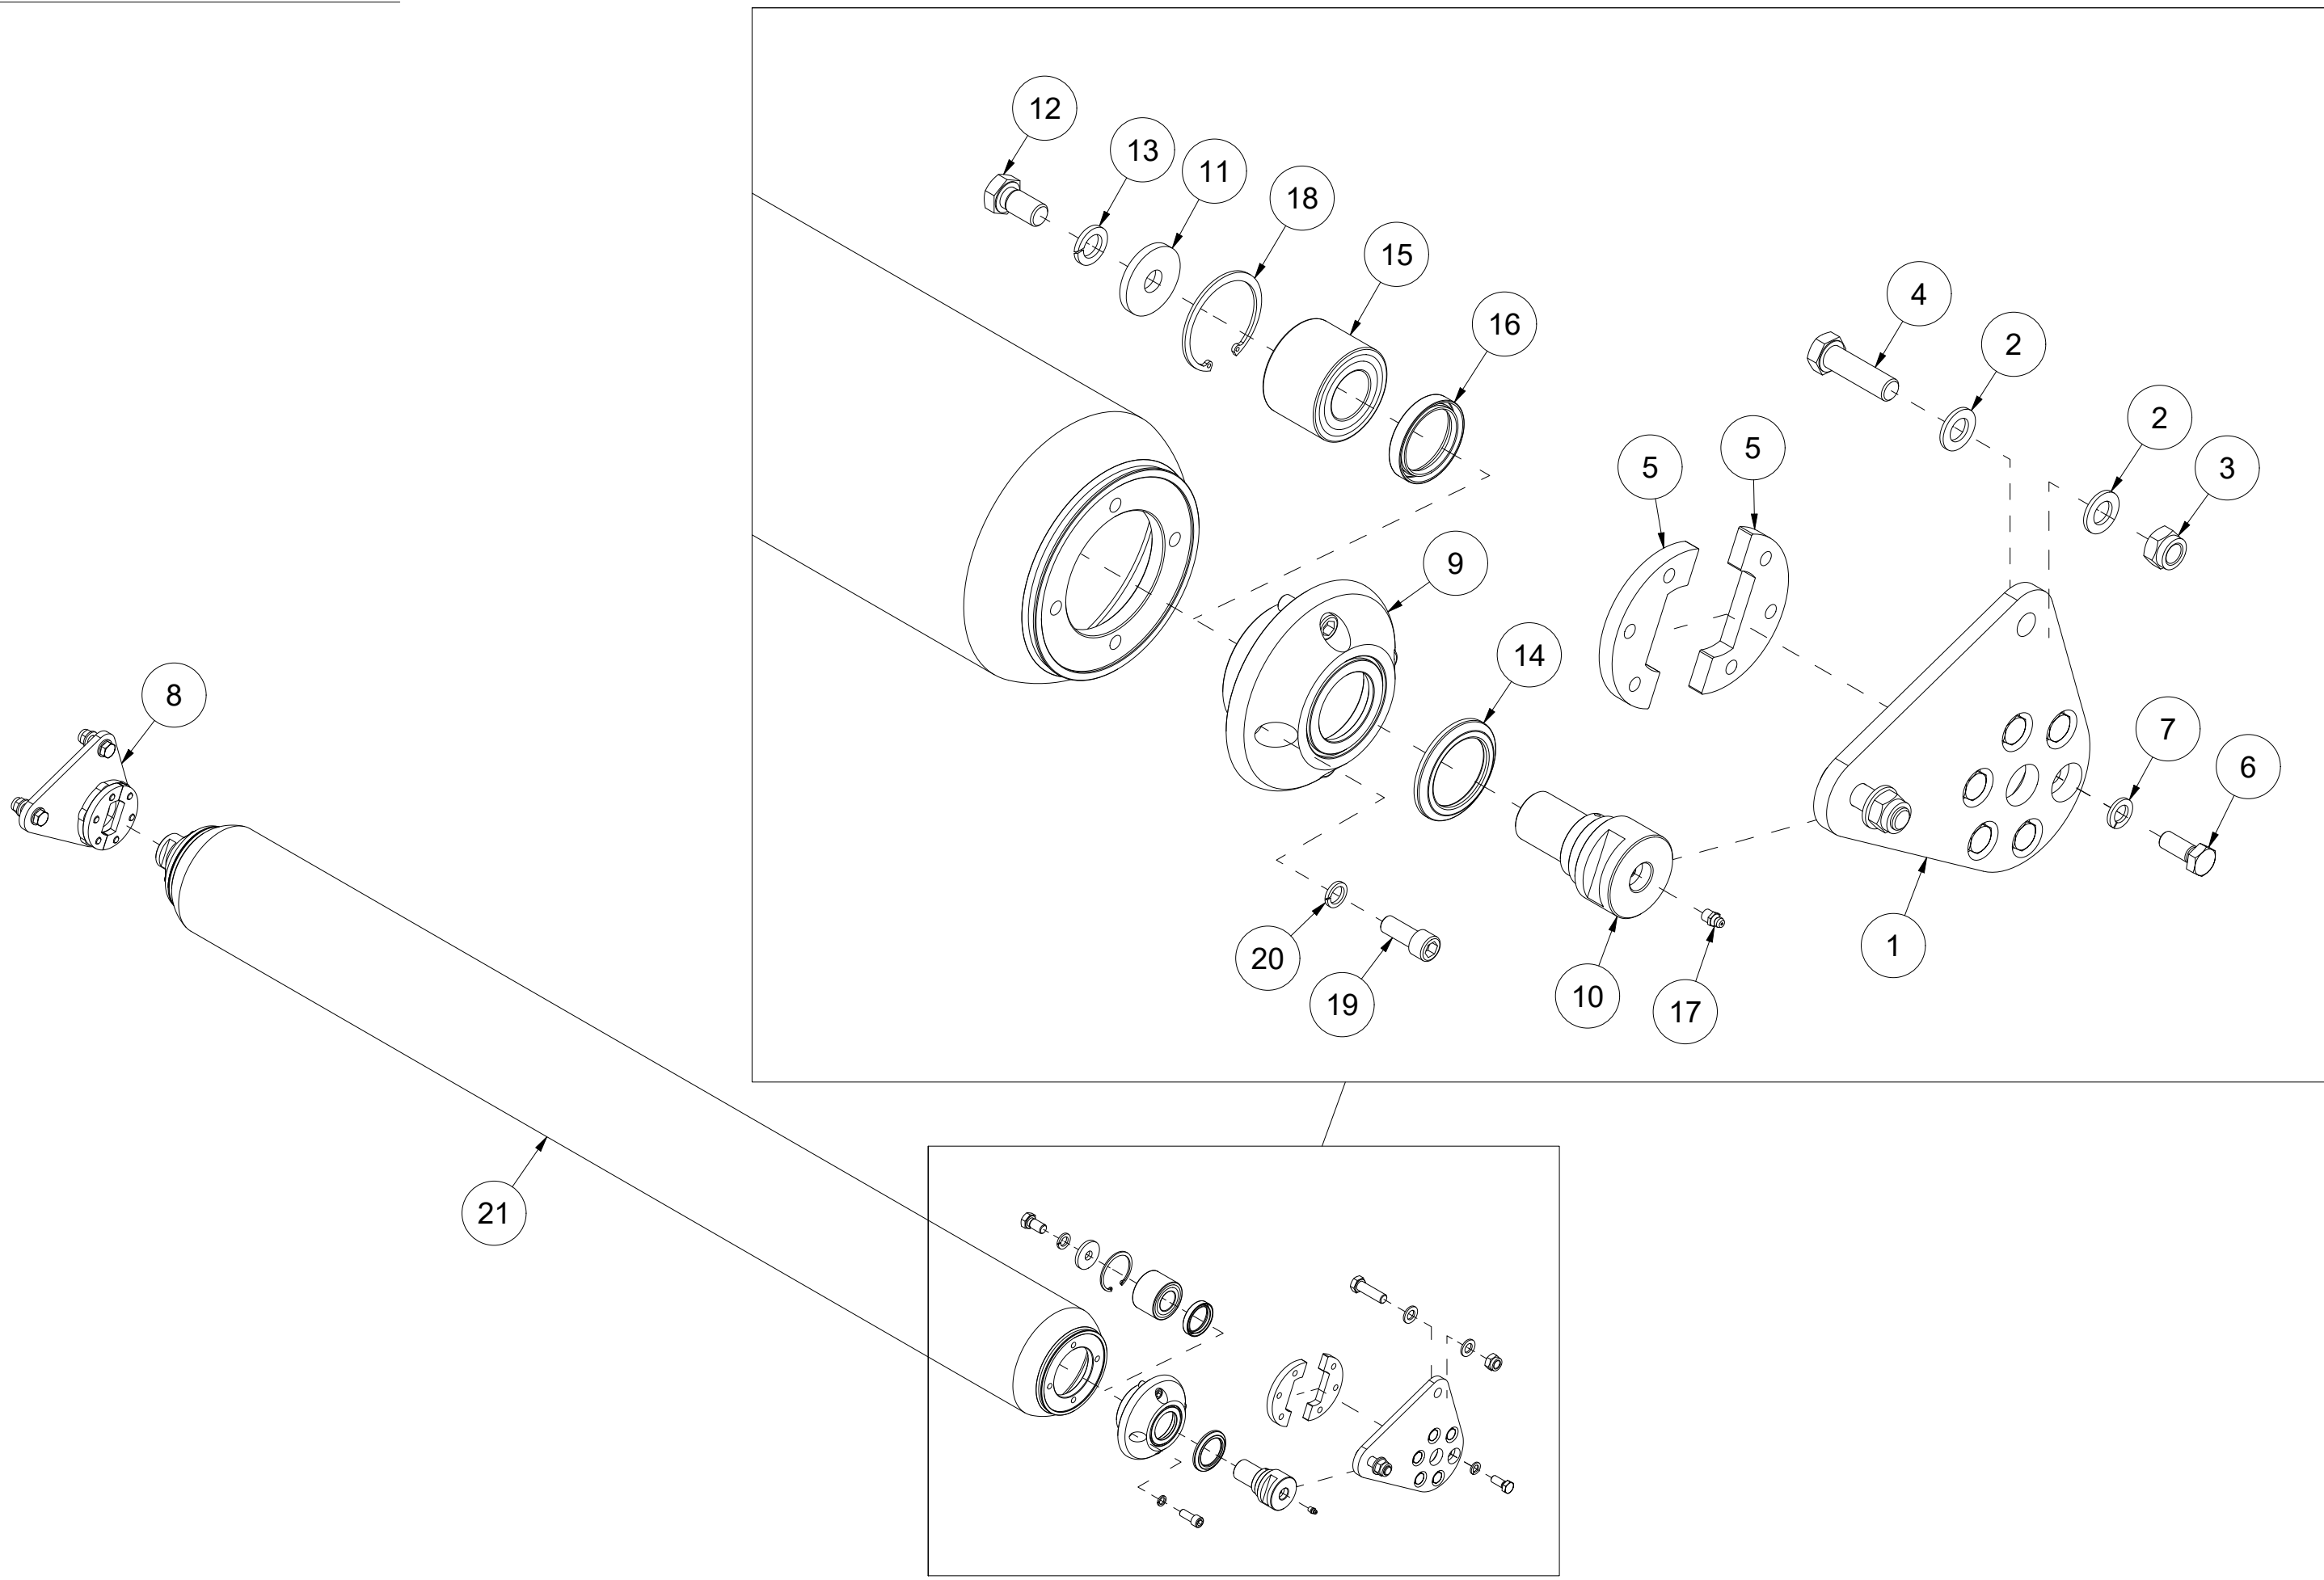

004 Roller BPA220

Pos	Qty	Article no	Designation
1	1	27121013	Left side bracket
2	8	2531078	Washer M16 EIZn DIN 125
3	4	2483613	Locking nut M16 EIZn DIN 985
4	4	2422494	Hexagon screw M16x55 EIZn 8.8 DIN 931
5	4	27121054	Fixation bracket
6	12	2422348	Hexagon screw M12x30 EIZn 8.8 DIN 933
7	12	2534069	Spring washer M12 EIZn DIN 127
8	1	27121018	Right side bracket
9	2	27121052	Bearing
10	2	27121053	Shaft
11	2	27121057	Washer Ø16/50x6
12	2	2422485	Hexagon screw M16x30 EIZn 8.8 DIN 933
13	2	2534078	Spring washer M16 EIZn DIN 127
14	2	2232350	Sealing Ø50x72x5,5 9RB
15	2	2953323	Bearing Ø35/68x48
16	2	2234151	Simmer ring Ø45/60x10
17	2	2478407	Grease nipple, Straight M8
18	2	2553268	Seeger ring I 68x2,5 DIN 472
19	8	2477348	Unbrako cylinder screw M12x30 EIZn DIN 912
20	8	2534070	Spring washer M12 EIZn DIN 7980
21	1	27101007	Roller BP220