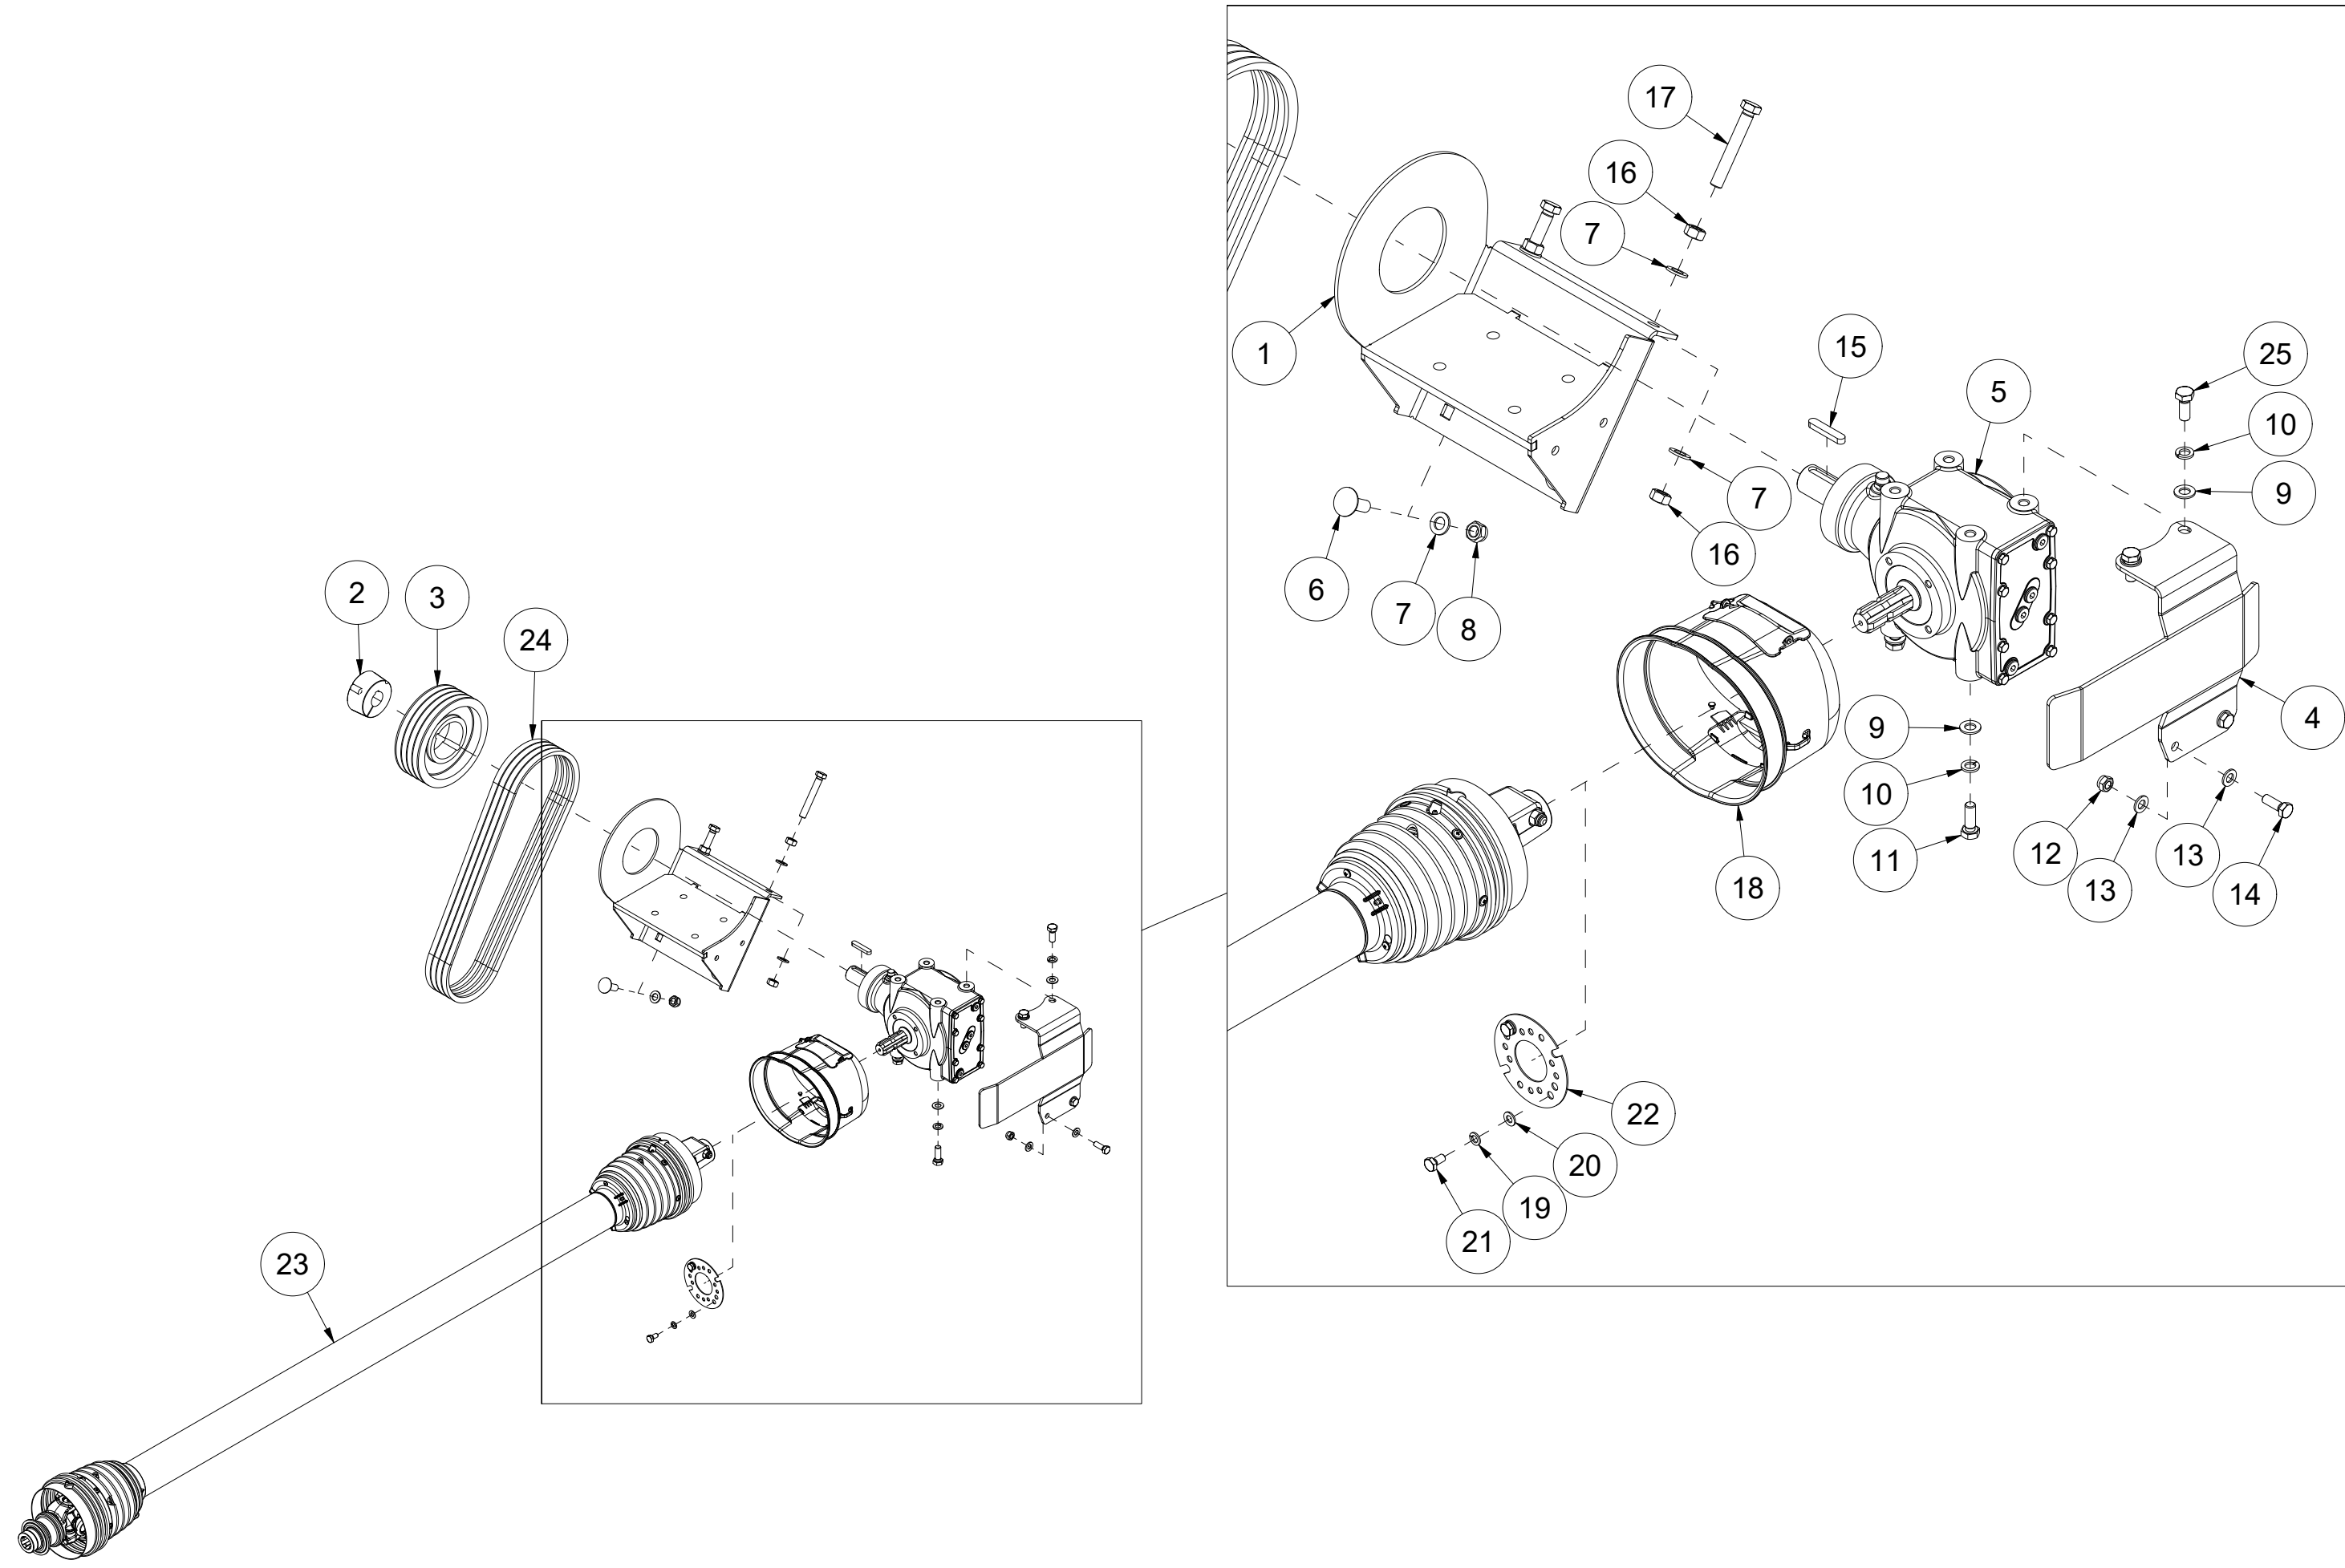

009 Driveline BPA220

Pos	Qty	Article no	Designation
1	1	27201018	Bracket
2	1	2965320	Bushing Ø40 TL3020
3	1	2965357	Pulley 236x4 SPB 3020
4	1	27201035	Bracket
5	1	2961136	Gearbox 1:3,08 90°
6	4	2344491	Locking screw M16x45 EIZn 8.8 DIN 603
7	8	2531078	Washer M16 EIZn DIN 125
8	4	2483613	Locking nut M16 EIZn DIN 985
9	6	2531072	Washer M14 EIZn DIN 125
10	6	2534072	Spring washer M14 EIZn DIN 127
11	4	2422398	Hexagon screw M14x40 EIZn 8.8 DIN 933
12	2	2483611	Locking nut M12 EIZn DIN 985
13	4	2531069	Washer M12 EIZn DIN 125
14	2	2422350	Hexagon screw M12x35 EIZn 8.8 DIN 933
15	1	2115164	Cotter 12x8 L63 St DIN 6885A
16	4	2481613	Hexagon nut M16 EIZn DIN 934
17	2	2425503	Hexagon screw M16x110 EIZn 8.8 DIN 933
18	1	27101027	Protective funnel
19	2	2534060	Spring washer M10 EIZn DIN 127
20	2	2531060	Washer M10 EIZn DIN 125
21	2	2422295	Hexagon screw M10x20 EIZn 8.8 DIN 933
22	1	31231079	Fixing plate for protective funnel
23	1	2962152	Power transmission shaft wide angle (2x) 3/8" L1910
24	4	2965230	V-belt XPB L1600
25	2	2422396	Hexagon screw M14x35 EIZn 8.8 DIN 933