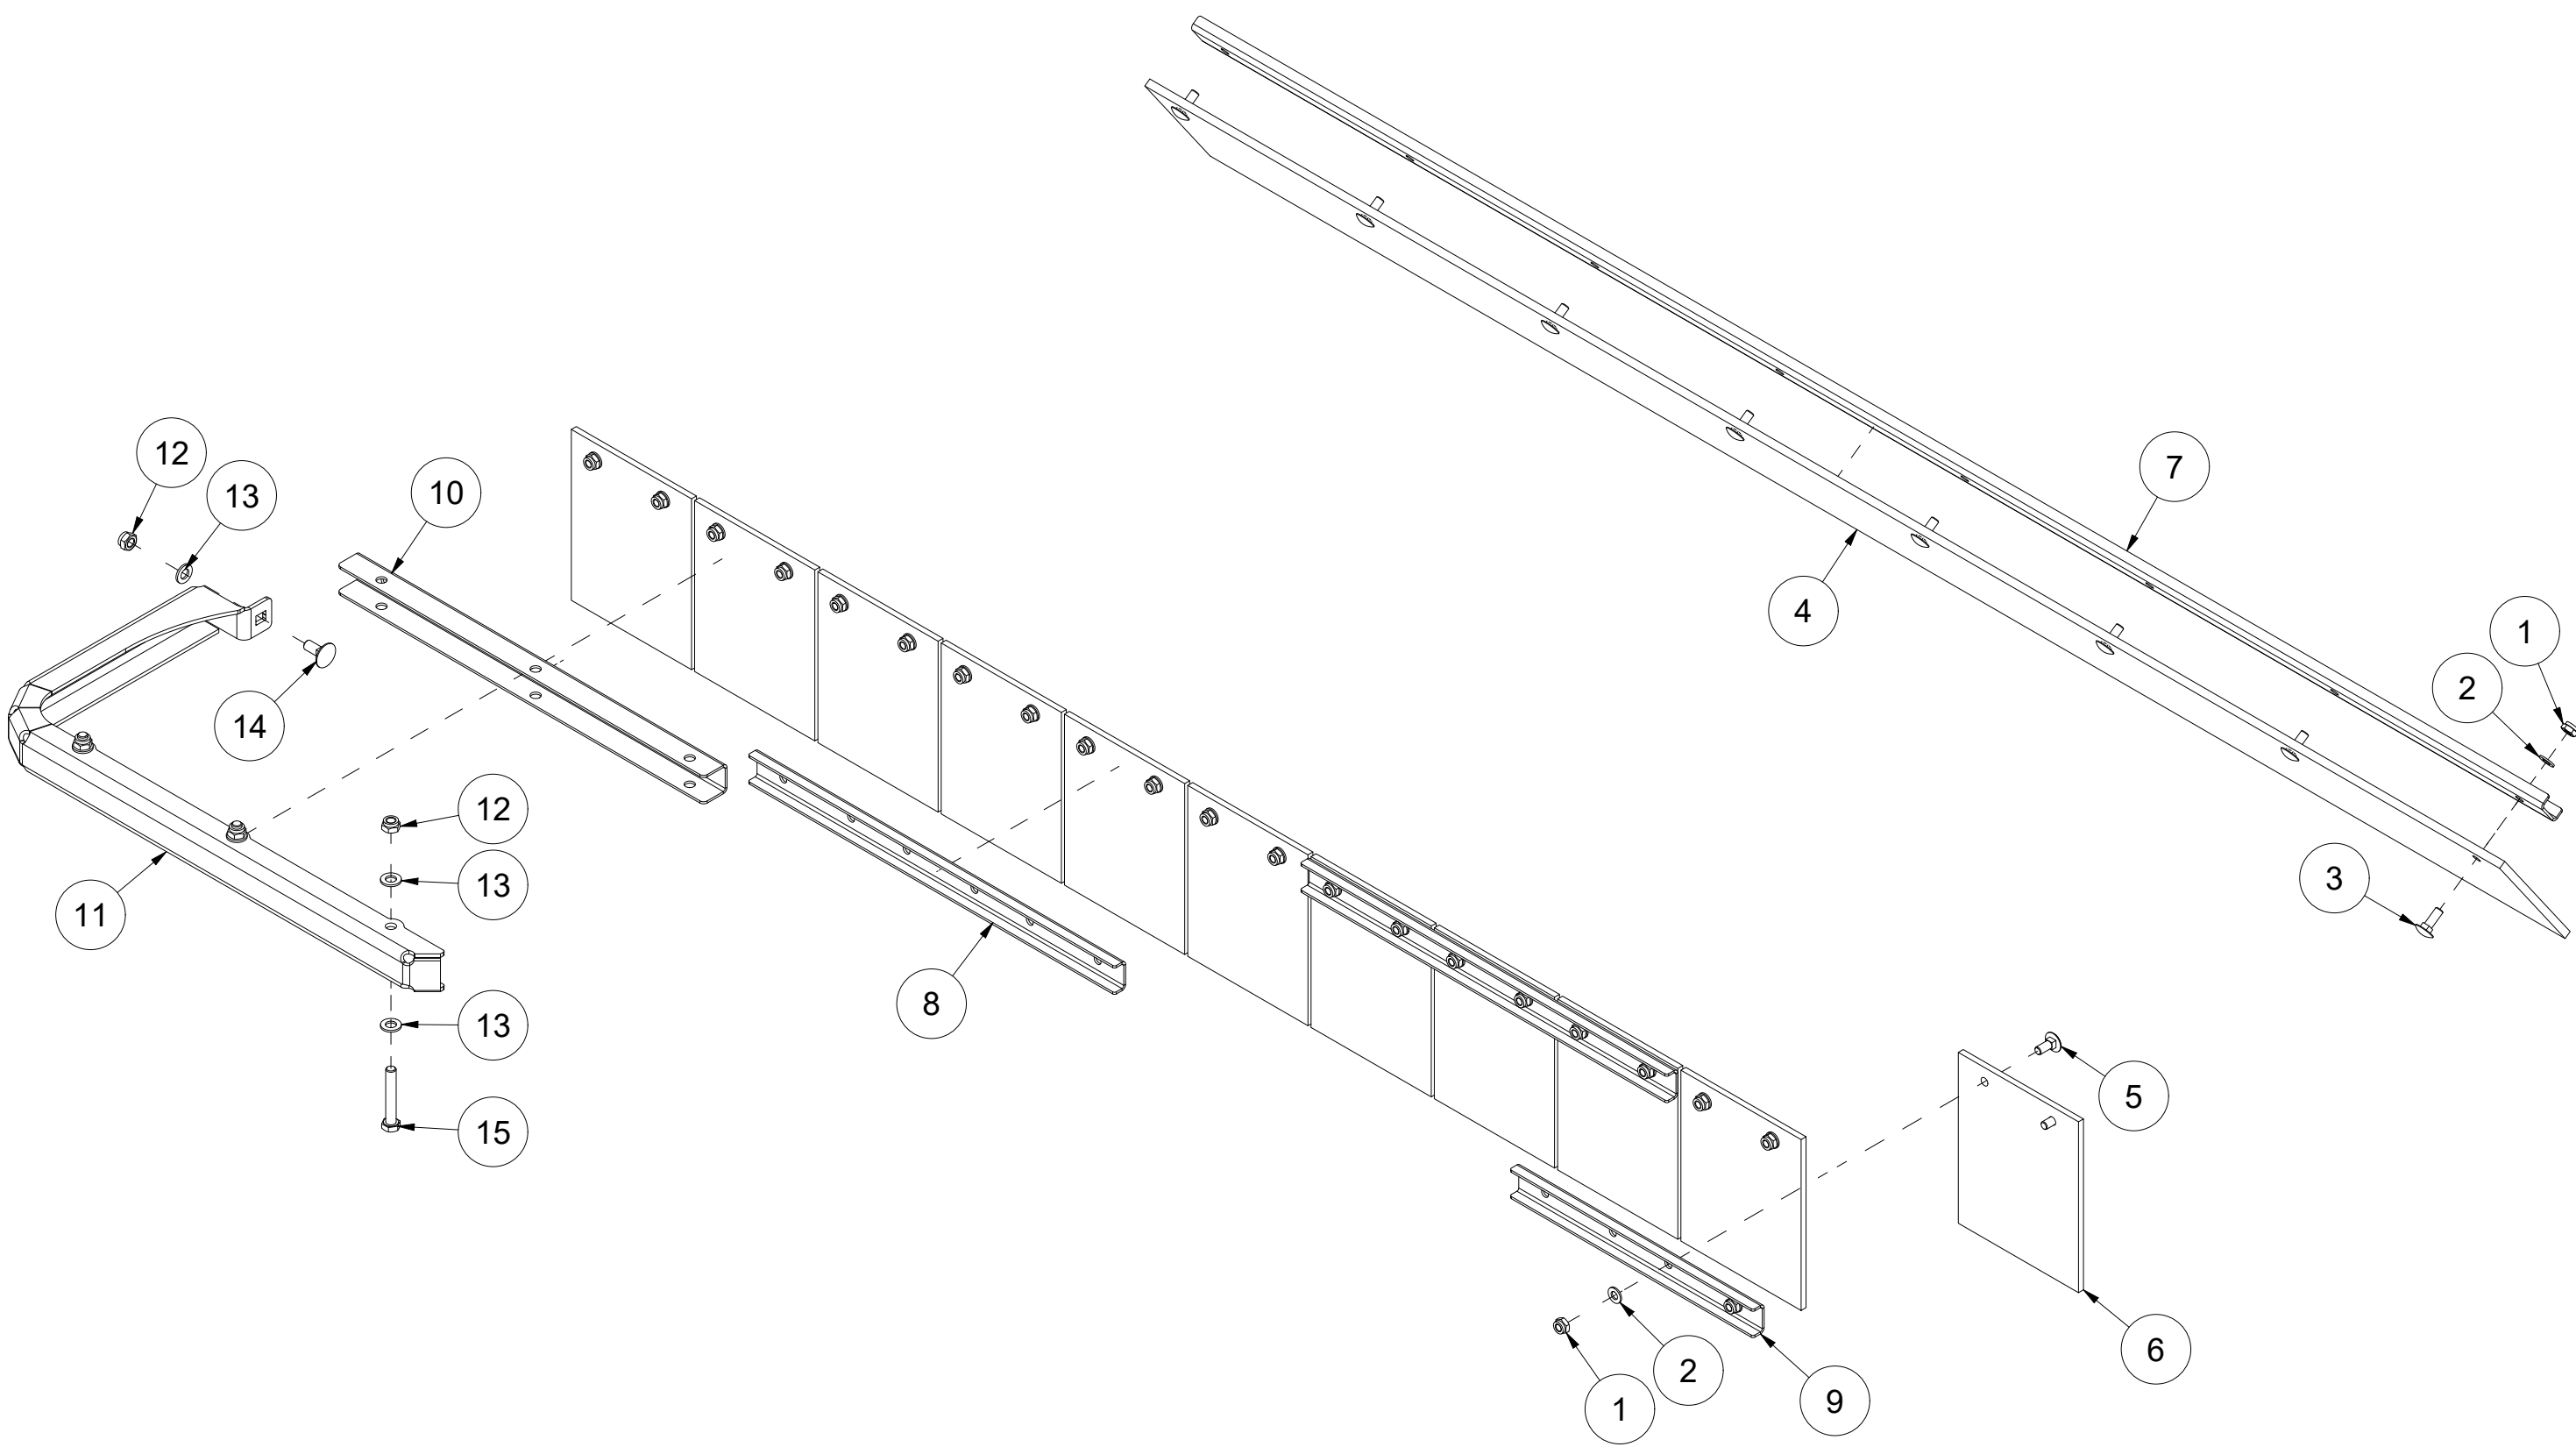

006 Protection BPA220

Pos	Qty	Article no	Designation
1	30	2483610	Locking nut M10 EIZn DIN 985
2	30	2531060	Washer M10 EIZn DIN 125
3	8	2344331	Locking screw M10x30 EIZn 8.8 DIN 603
4	1	26111073	Rubber plate quantity regulation
5	22	2344330	Locking screw M10x25 EIZn 8.8 DIN 603
6	11	27201026	Rubber protection
7	1	27201053	Clamp rail
8	2	27201060	Clamp rail
9	1	27201062	Clamp rail
10	1	27201083	Clamp rail
11	1	27201082	Angle bracket
12	4	2483611	Locking nut M12 EIZn DIN 985
13	7	2531069	Washer M12 EIZn DIN 125
14	1	2344348	Locking screw M12x30 EIZn 8.8 DIN 603
15	3	2422362	Hexagon screw M12x75 EIZn 8.8 DIN 931