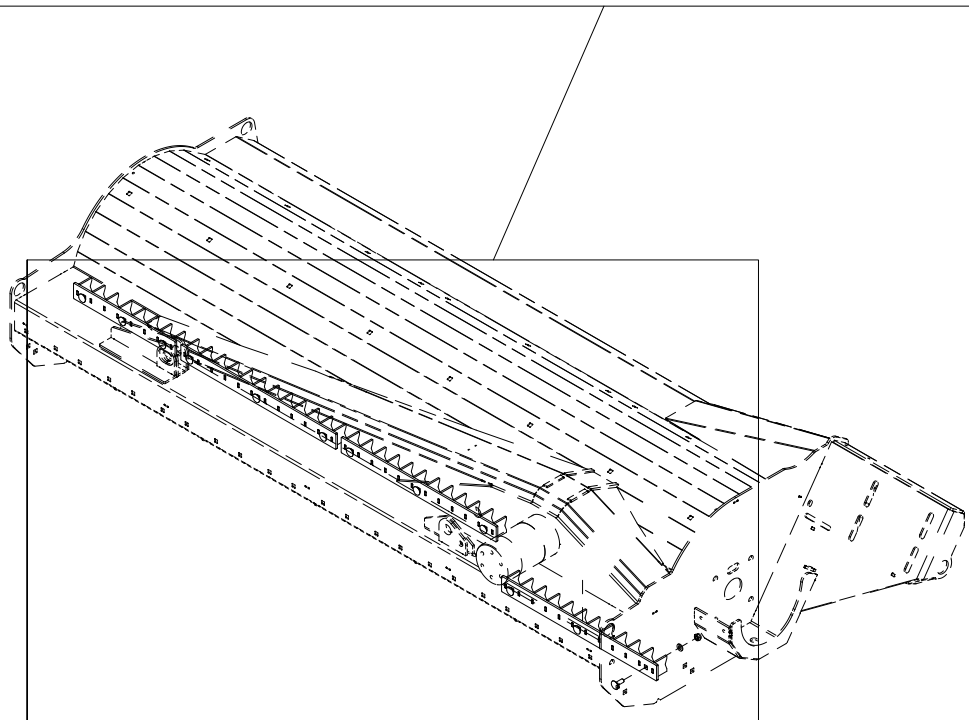

010 Counter knives BPA220

Pos	Qty	Article no	Designation
1	3	27121058	Knife
2	12	2531060	Washer M10 EIZn DIN 125
3	1	27101061	Knife
4	12	2344331	Locking screw M10x30 EIZn 8.8 DIN 603
5	12	2483610	Locking nut M10 EIZn DIN 985