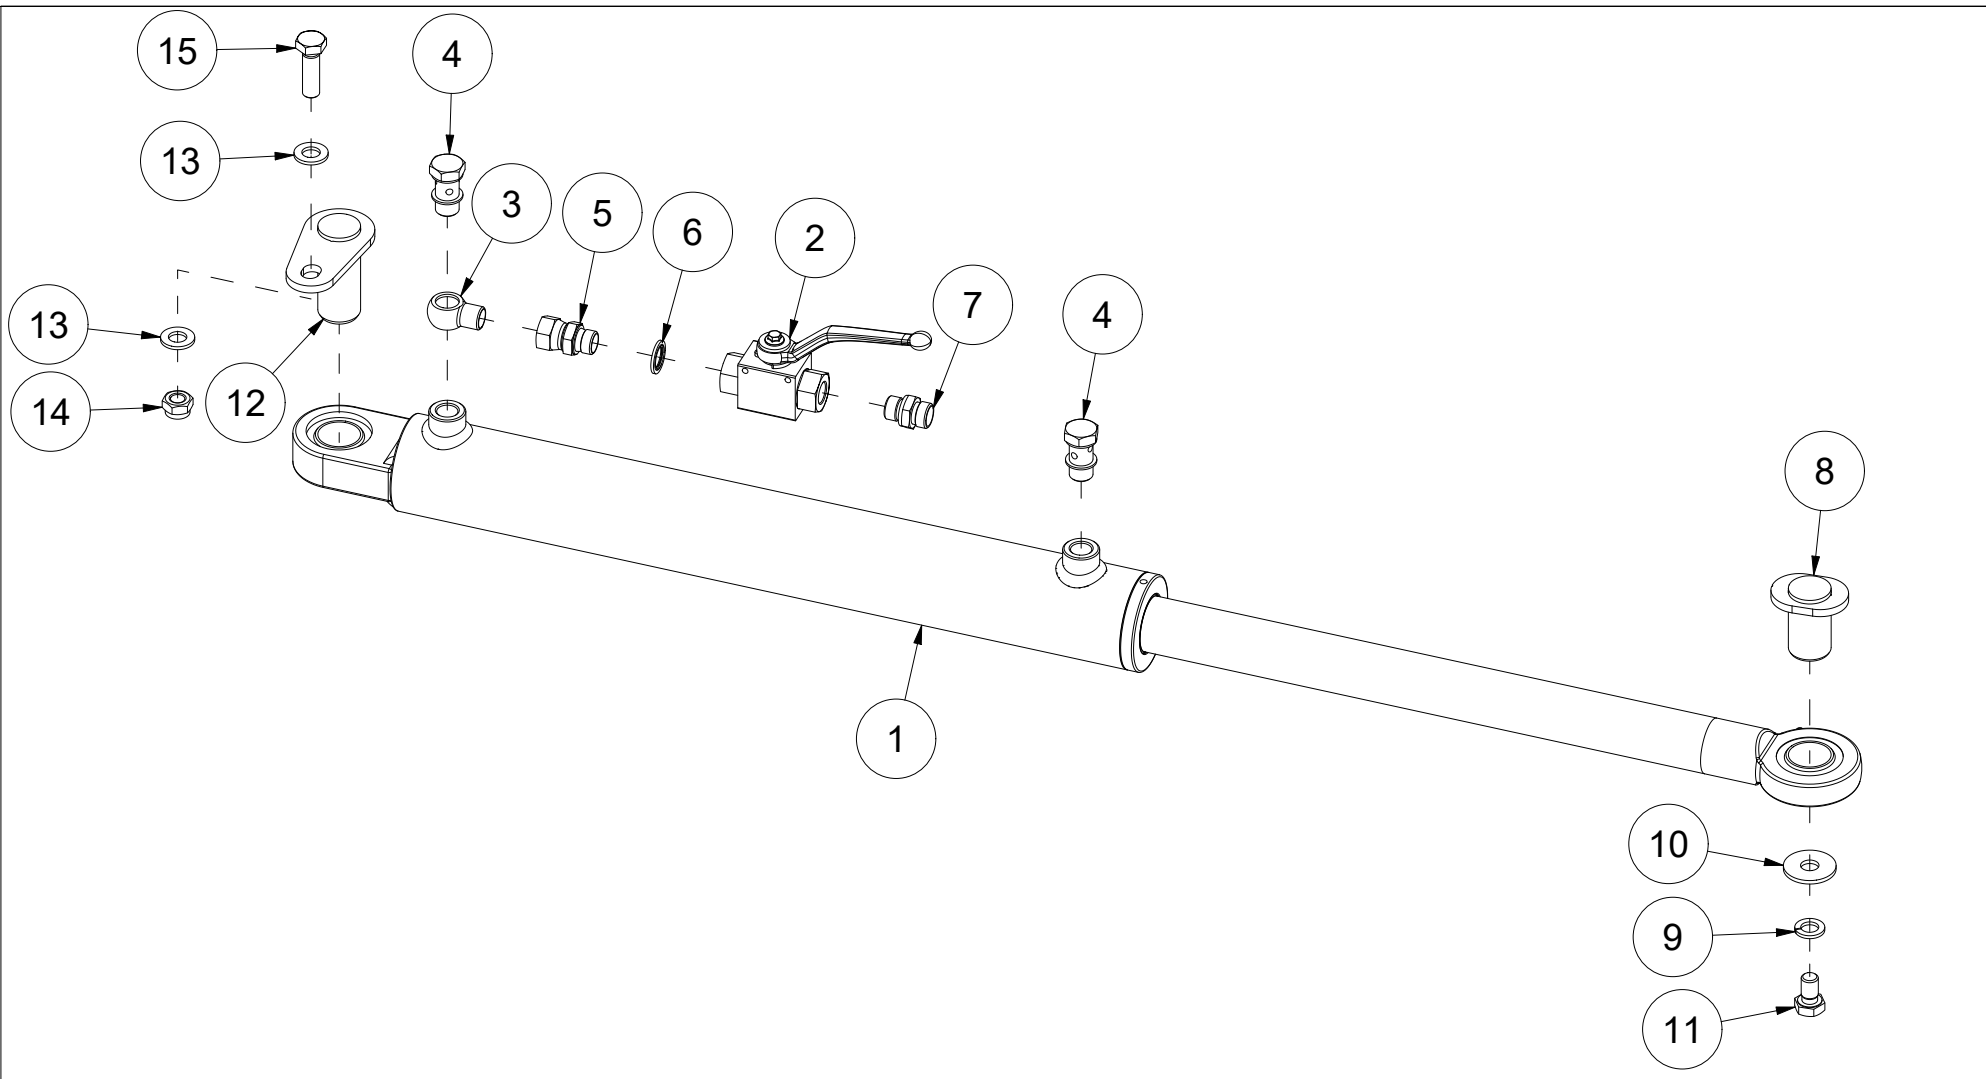

011 Boom cylinder BPA220

Pos	Qty	Article no	Designation
1	1	2955376	Cylinder Ø60/40 SL420
2	1	2957604	Shut down valve 3/8"
3	1	2957850	Banjo 3/8"
4	2	2957851	Banjobolt 3/8"
5	1	2957742	Swivel nipple 3/8" - 3/8"
6	1	2957890	Hydraulic gasket 3/8"
7	1	2957749	Hexagon nipple GEK BSP 3/8" L12 ED
8	1	27201030	Bolt
9	1	2534069	Spring washer M12 EIZn DIN 127
10	1	2533090	Body washer M12 EIZn DIN 9021
11	1	2422344	Hexagon screw M12x20 EIZn 8.8 DIN 933
12	1	27201029	Bolt
13	2	2531069	Washer M12 EIZn DIN 125
14	1	2483611	Locking nut M12 EIZn DIN 985
15	1	2422352	Hexagon screw M12x40 EIZn 8.8 DIN 933