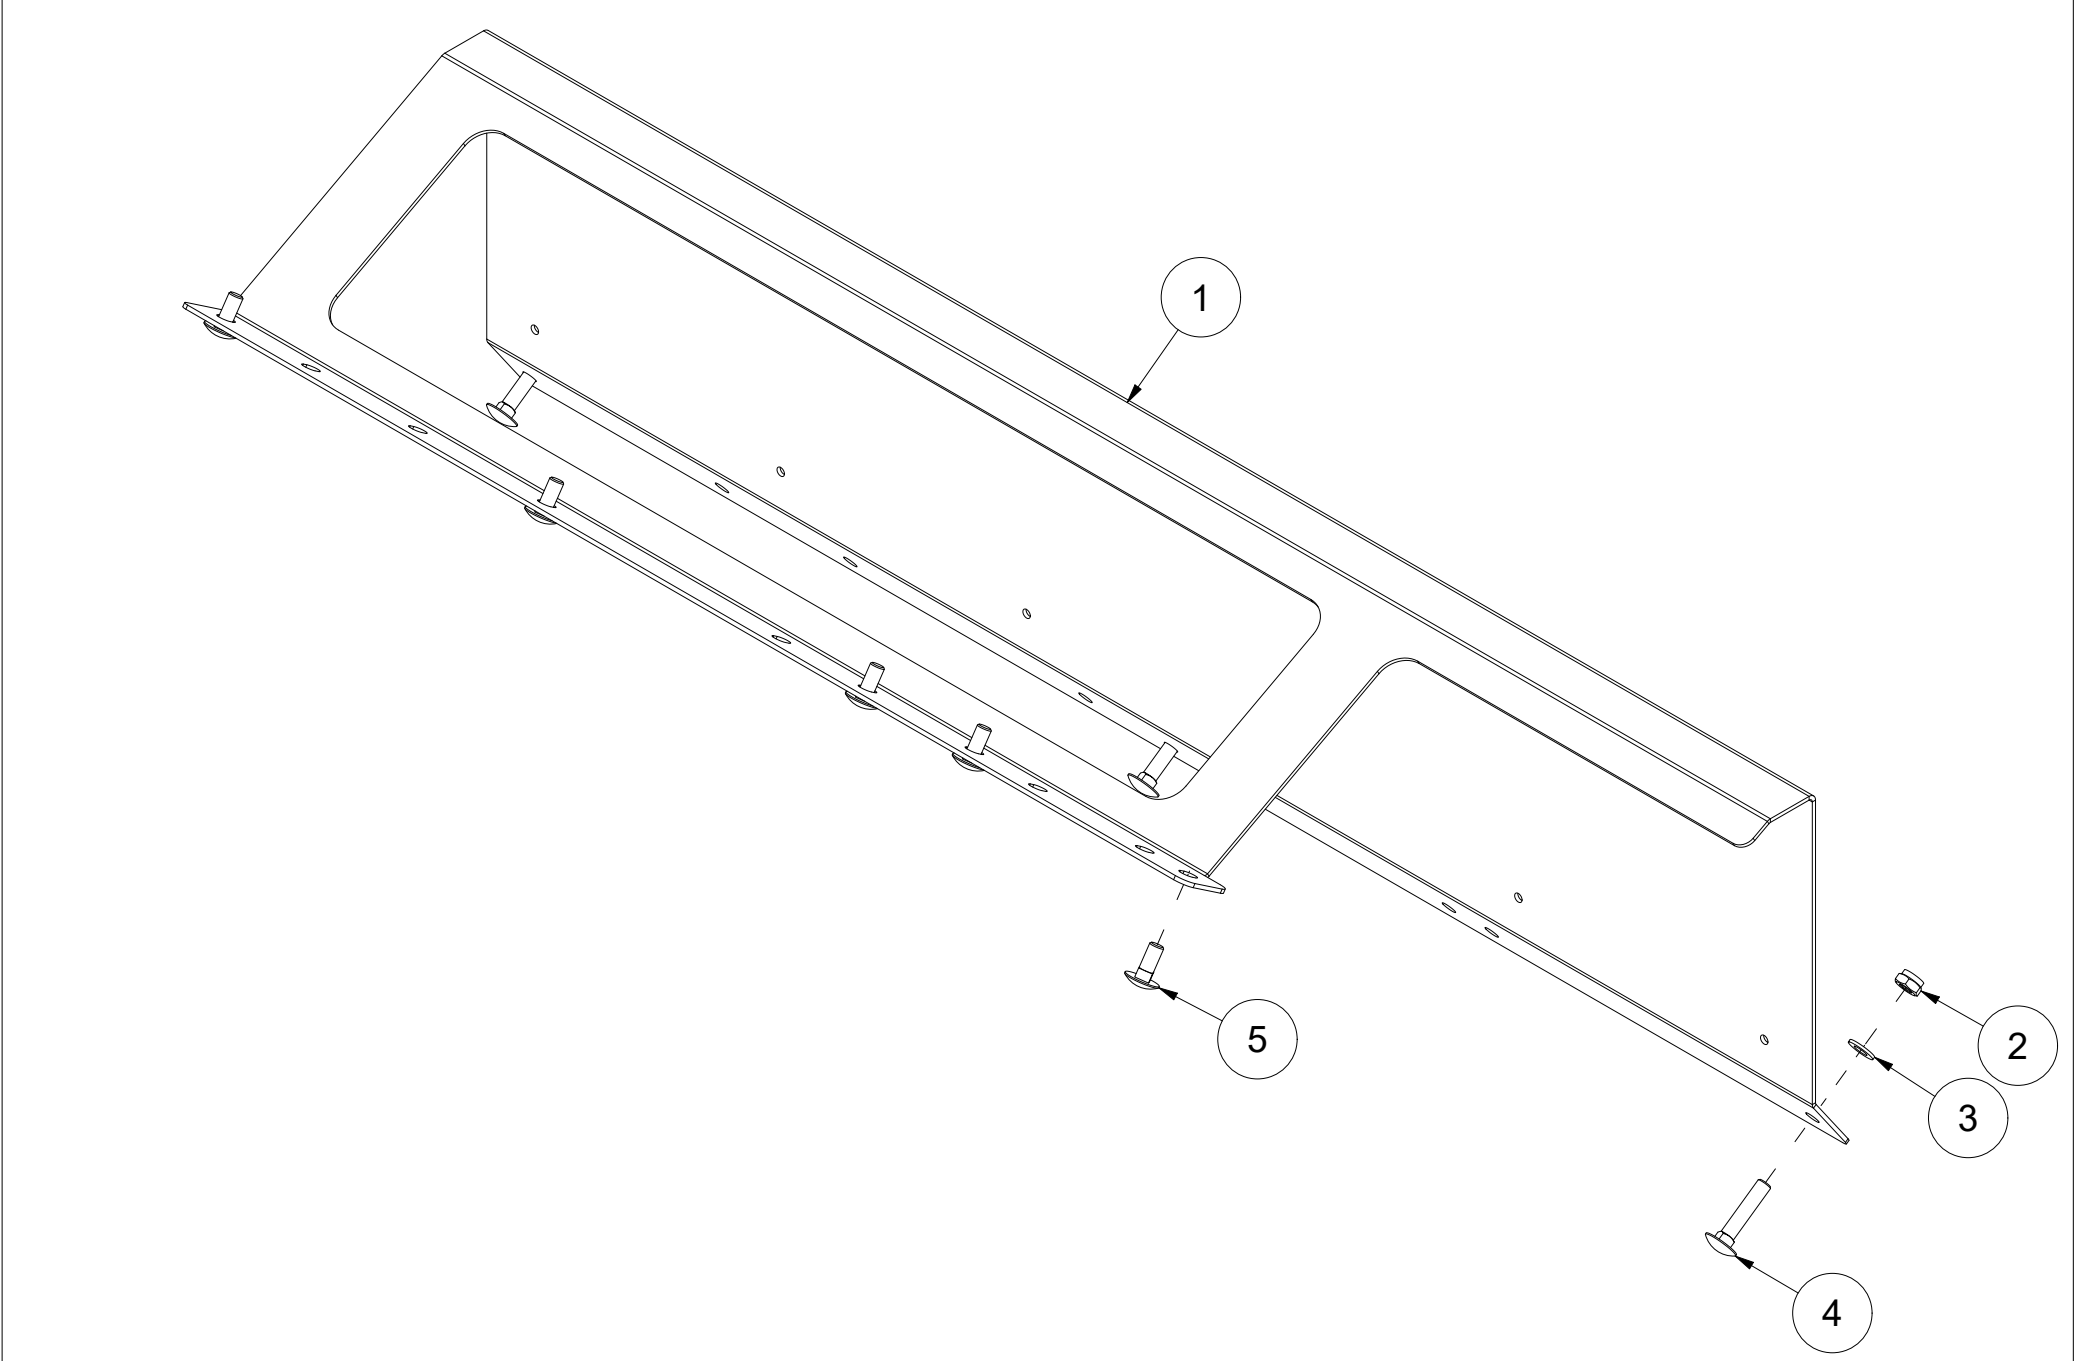

013 Sign mounting hull BPA220

Pos	Qty	Article no	Designation
1	1	27201072	Sign mounting hull
2	3	2483810	Locking nut M10 A4 DIN 985
3	3	2531060	Washer M10 ElZn DIN 125
4	3	2444307	Locking screw M10x50 A4 DIN 603
5	5	2441297	Locking screw M10x25 ElZn 4.6 DIN 603