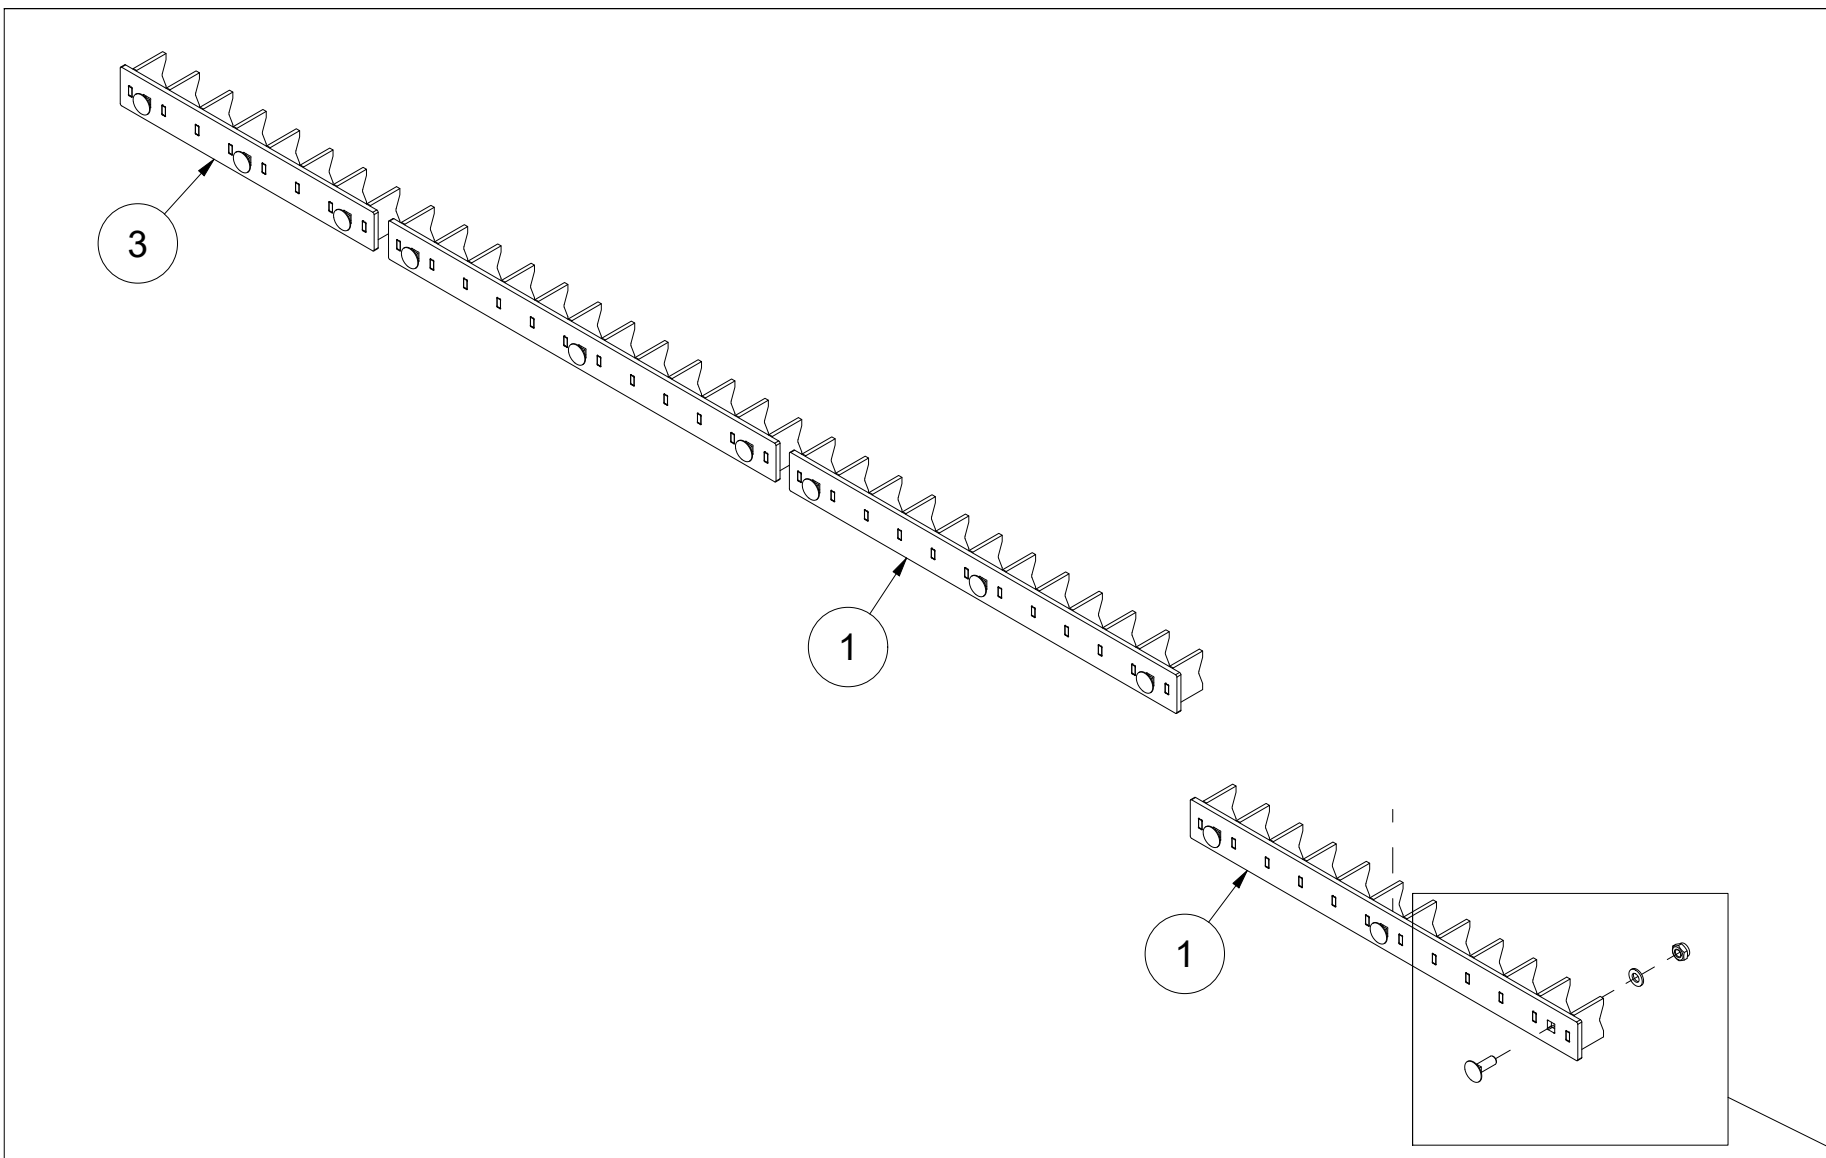

010 Counter knives BPA220

Pos	Qty	Article no	Designation
1	3	27121058	Knife
2	12	2531060	Washer M10 EIZn DIN 125
3	1	27101061	Knife
4	12	2344331	Locking screw M10x30 EIZn 8.8 DIN 603
5	12	2483610	Locking nut M10 EIZn DIN 985