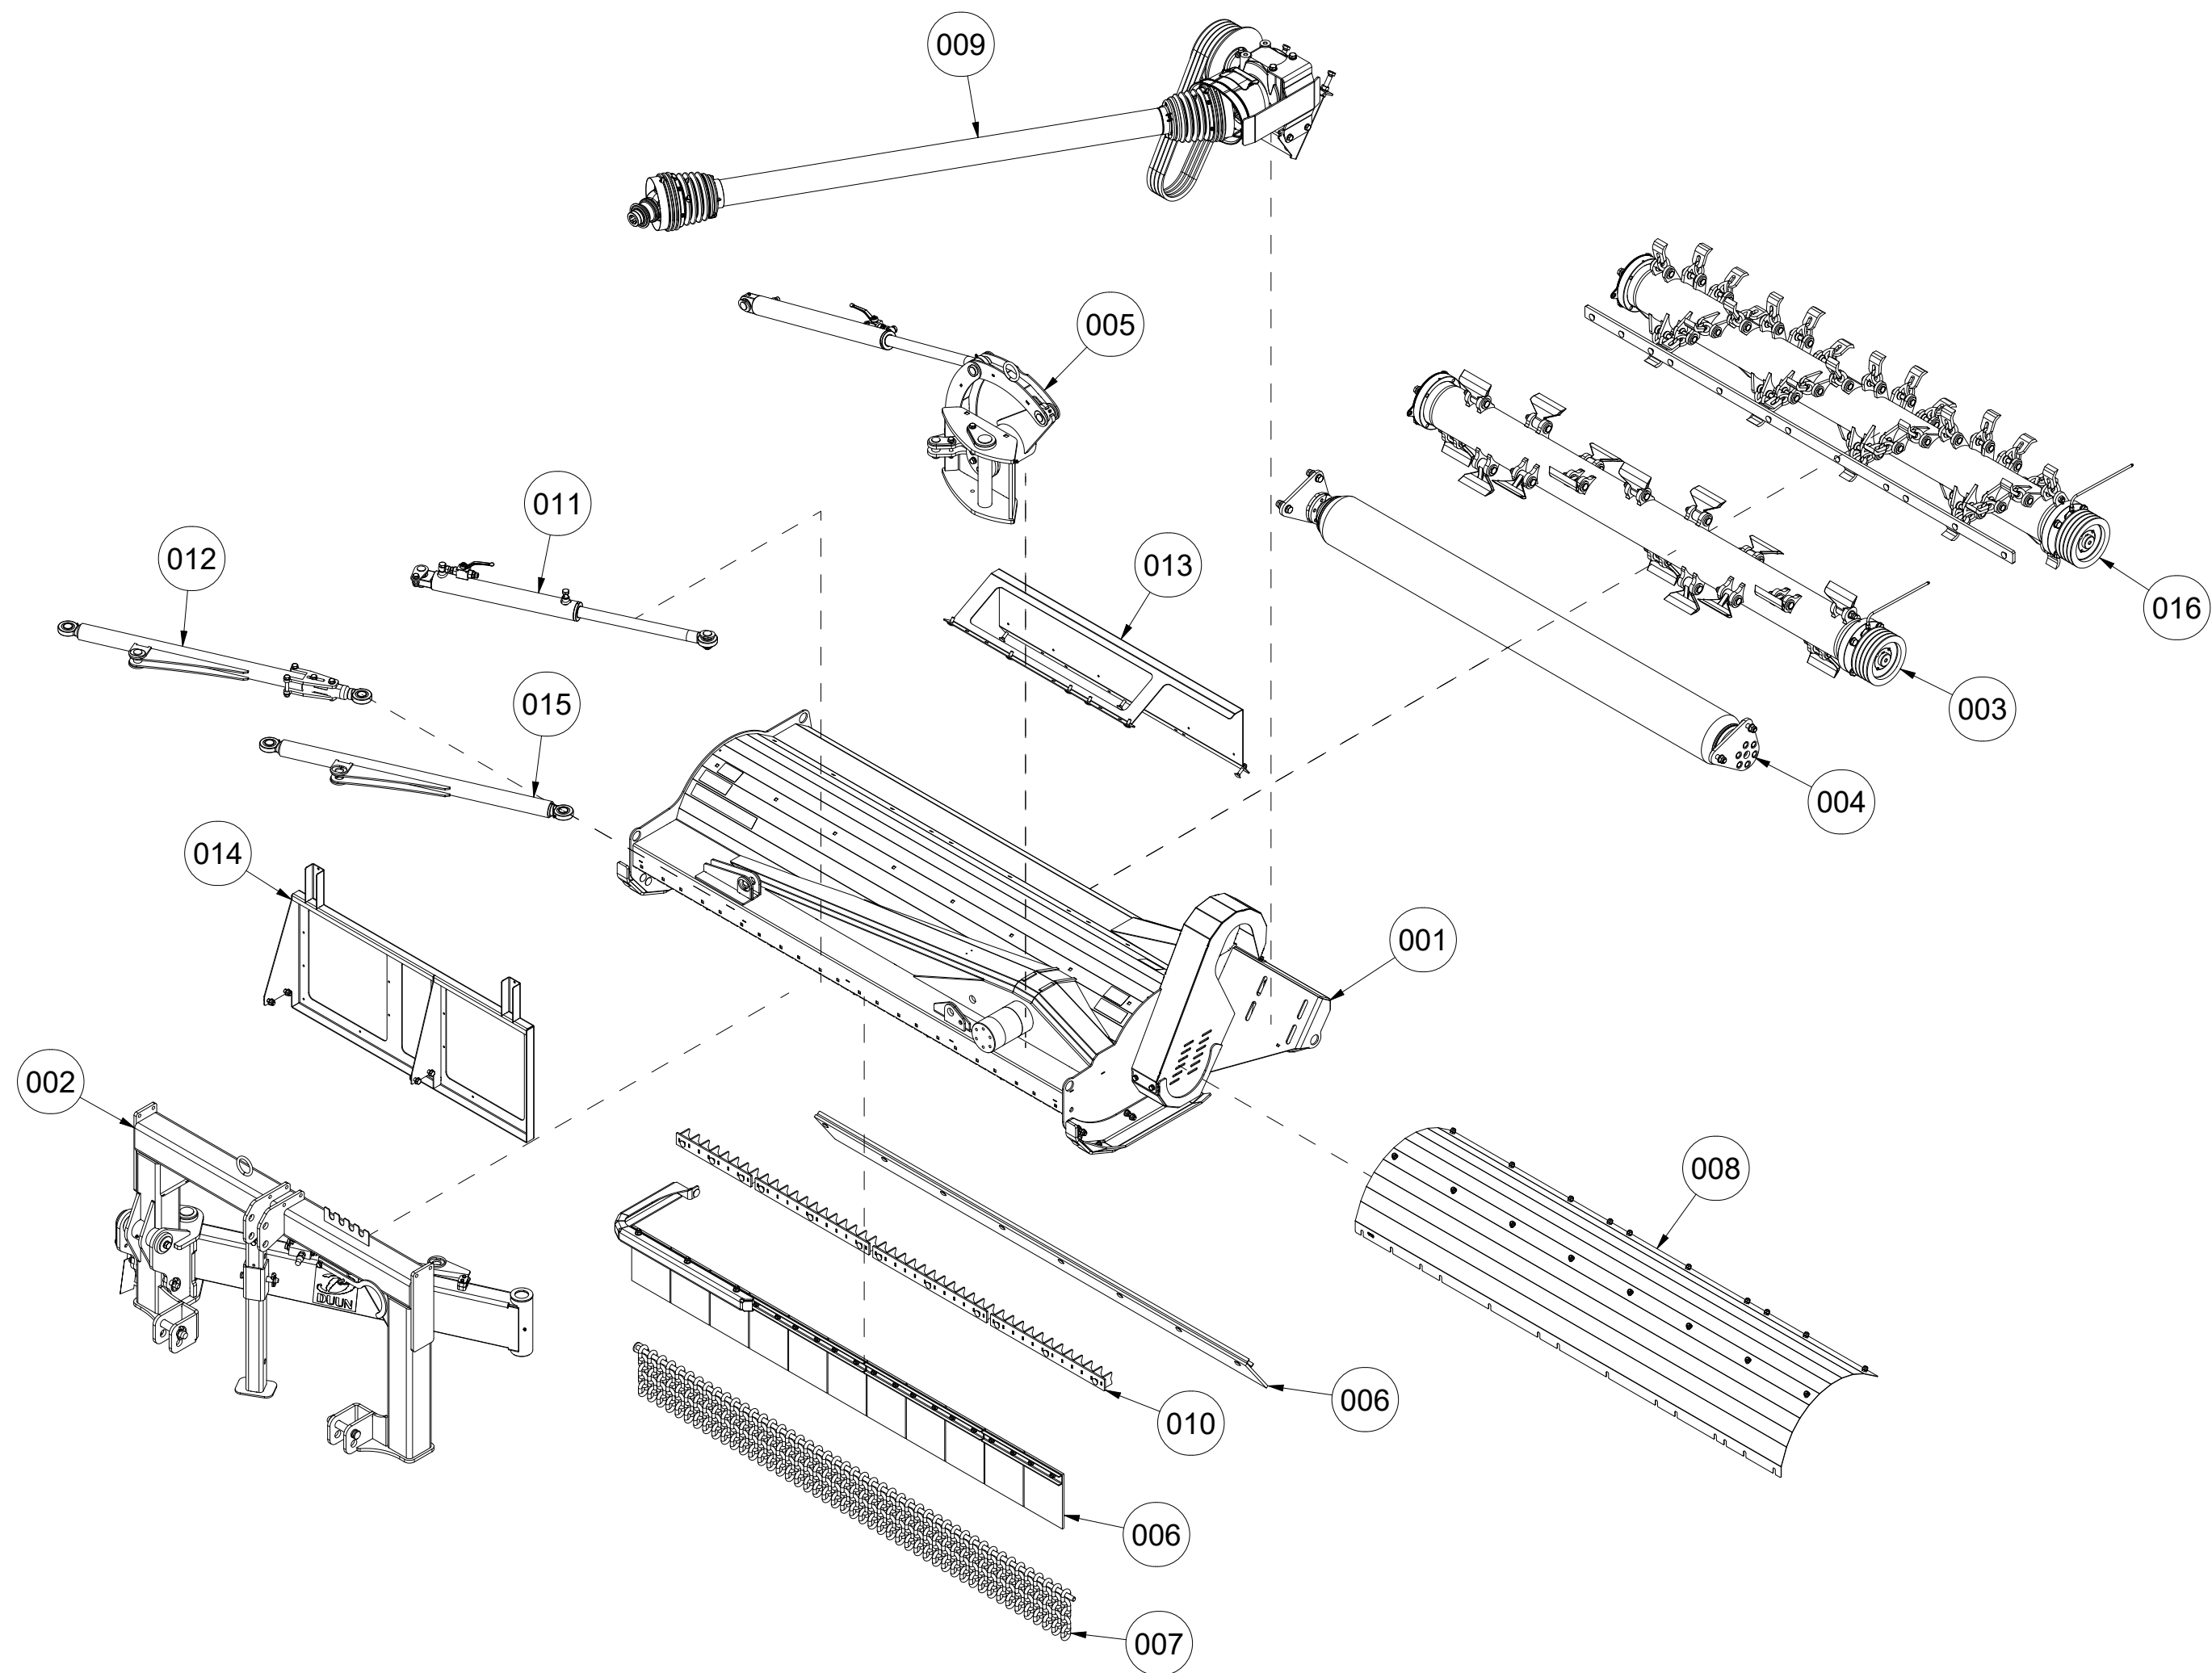

BPA220

Spare parts catalogue

Duun Industrier as
7630 Åsen, Norway
www.duun.no

001 Hull BPA220

Pos	Qty	Article no	Designation
1	1	2935185	Adhesive label 90x48 Crush hazard
2	2	2935186	Adhesive label 48x90 Keep distance
3	2	2935188	Adhesive label 135x48 Cut hazard
4	4	2531060	Washer M10 EIZn DIN 125
5	4	2534060	Spring washer M10 EIZn DIN 127
6	4	2422295	Hexagon screw M10x20 EIZn 8.8 DIN 933
7	1	2935189	Adhesive label 90x48 Belt tensioning
8	18	2483611	Locking nut M12 EIZn DIN 985
9	18	2531069	Washer M12 EIZn DIN 125
10	12	2344348	Locking screw M12x30 EIZn 8.8 DIN 603
11	2	2935088	Adhesive label 90x48 Crushing hand hazard
12	1	27201001	Hull BPA220
13	1	27201021	Cover
14	1	2935179	Adhesive label BPA220
15	1	27201063	Side bracket
16	1	27201065	Side bracket
17	2	27201064	Wear steel
18	6	2344350	Locking screw M12x35 EIZn 8.8 DIN 603
19	1	2935121	Adhesive label 45x309, Mulcher 540 rpm