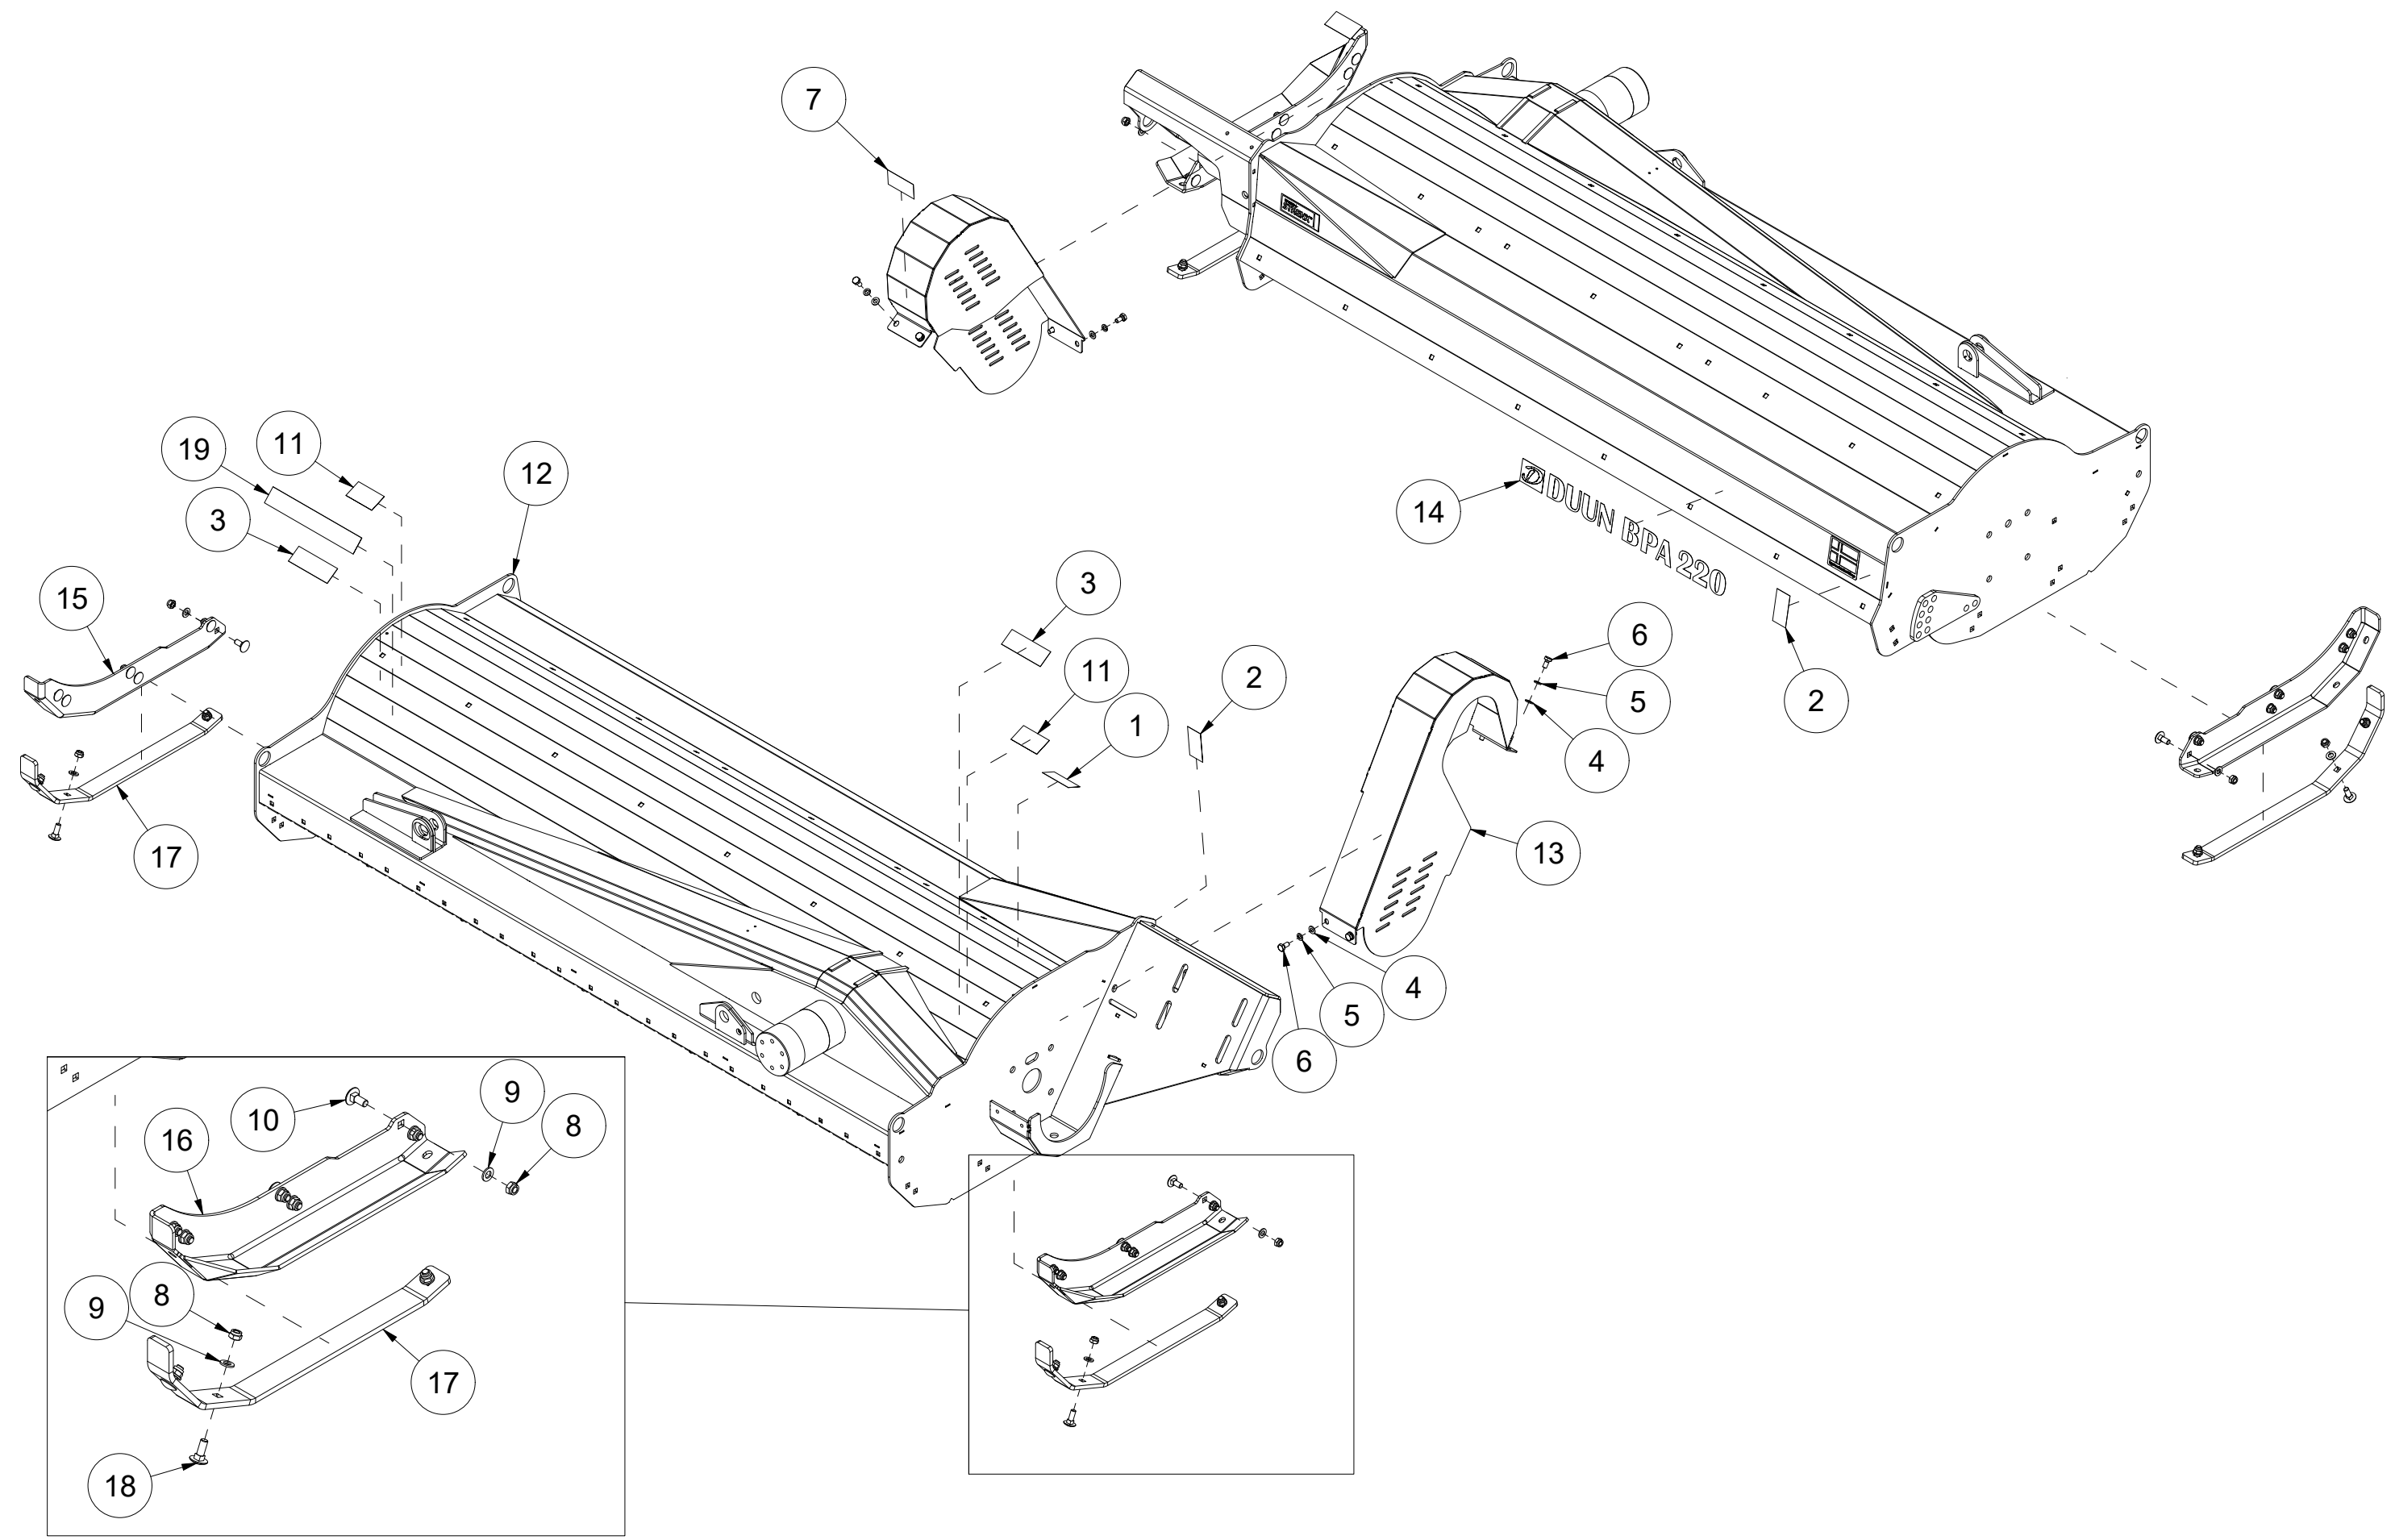

BPA220

Spare parts catalogue

Duun Industrier as
7630 Åsen, Norway
www.duun.no

001 Hull BPA220

Pos	Qty	Article no	Designation
1	1	2935185	Adhesive label 90x48 Crush hazard
2	2	2935186	Adhesive label 48x90 Keep distance
3	2	2935188	Adhesive label 135x48 Cut hazard
4	4	2531060	Washer M10 EIZn DIN 125
5	4	2534060	Spring washer M10 EIZn DIN 127
6	4	2422295	Hexagon screw M10x20 EIZn 8.8 DIN 933
7	1	2935189	Adhesive label 90x48 Belt tensioning
8	18	2483611	Locking nut M12 EIZn DIN 985
9	18	2531069	Washer M12 EIZn DIN 125
10	12	2344348	Locking screw M12x30 EIZn 8.8 DIN 603
11	2	2935088	Adhesive label 90x48 Crushing hand hazard
12	1	27201001	Hull BPA220
13	1	27201021	Cover
14	1	2935179	Adhesive label BPA220
15	1	27201063	Side bracket
16	1	27201065	Side bracket
17	2	27201064	Wear steel
18	6	2344350	Locking screw M12x35 EIZn 8.8 DIN 603
19	1	2935121	Adhesive label 45x309, Mulcher 540 rpm