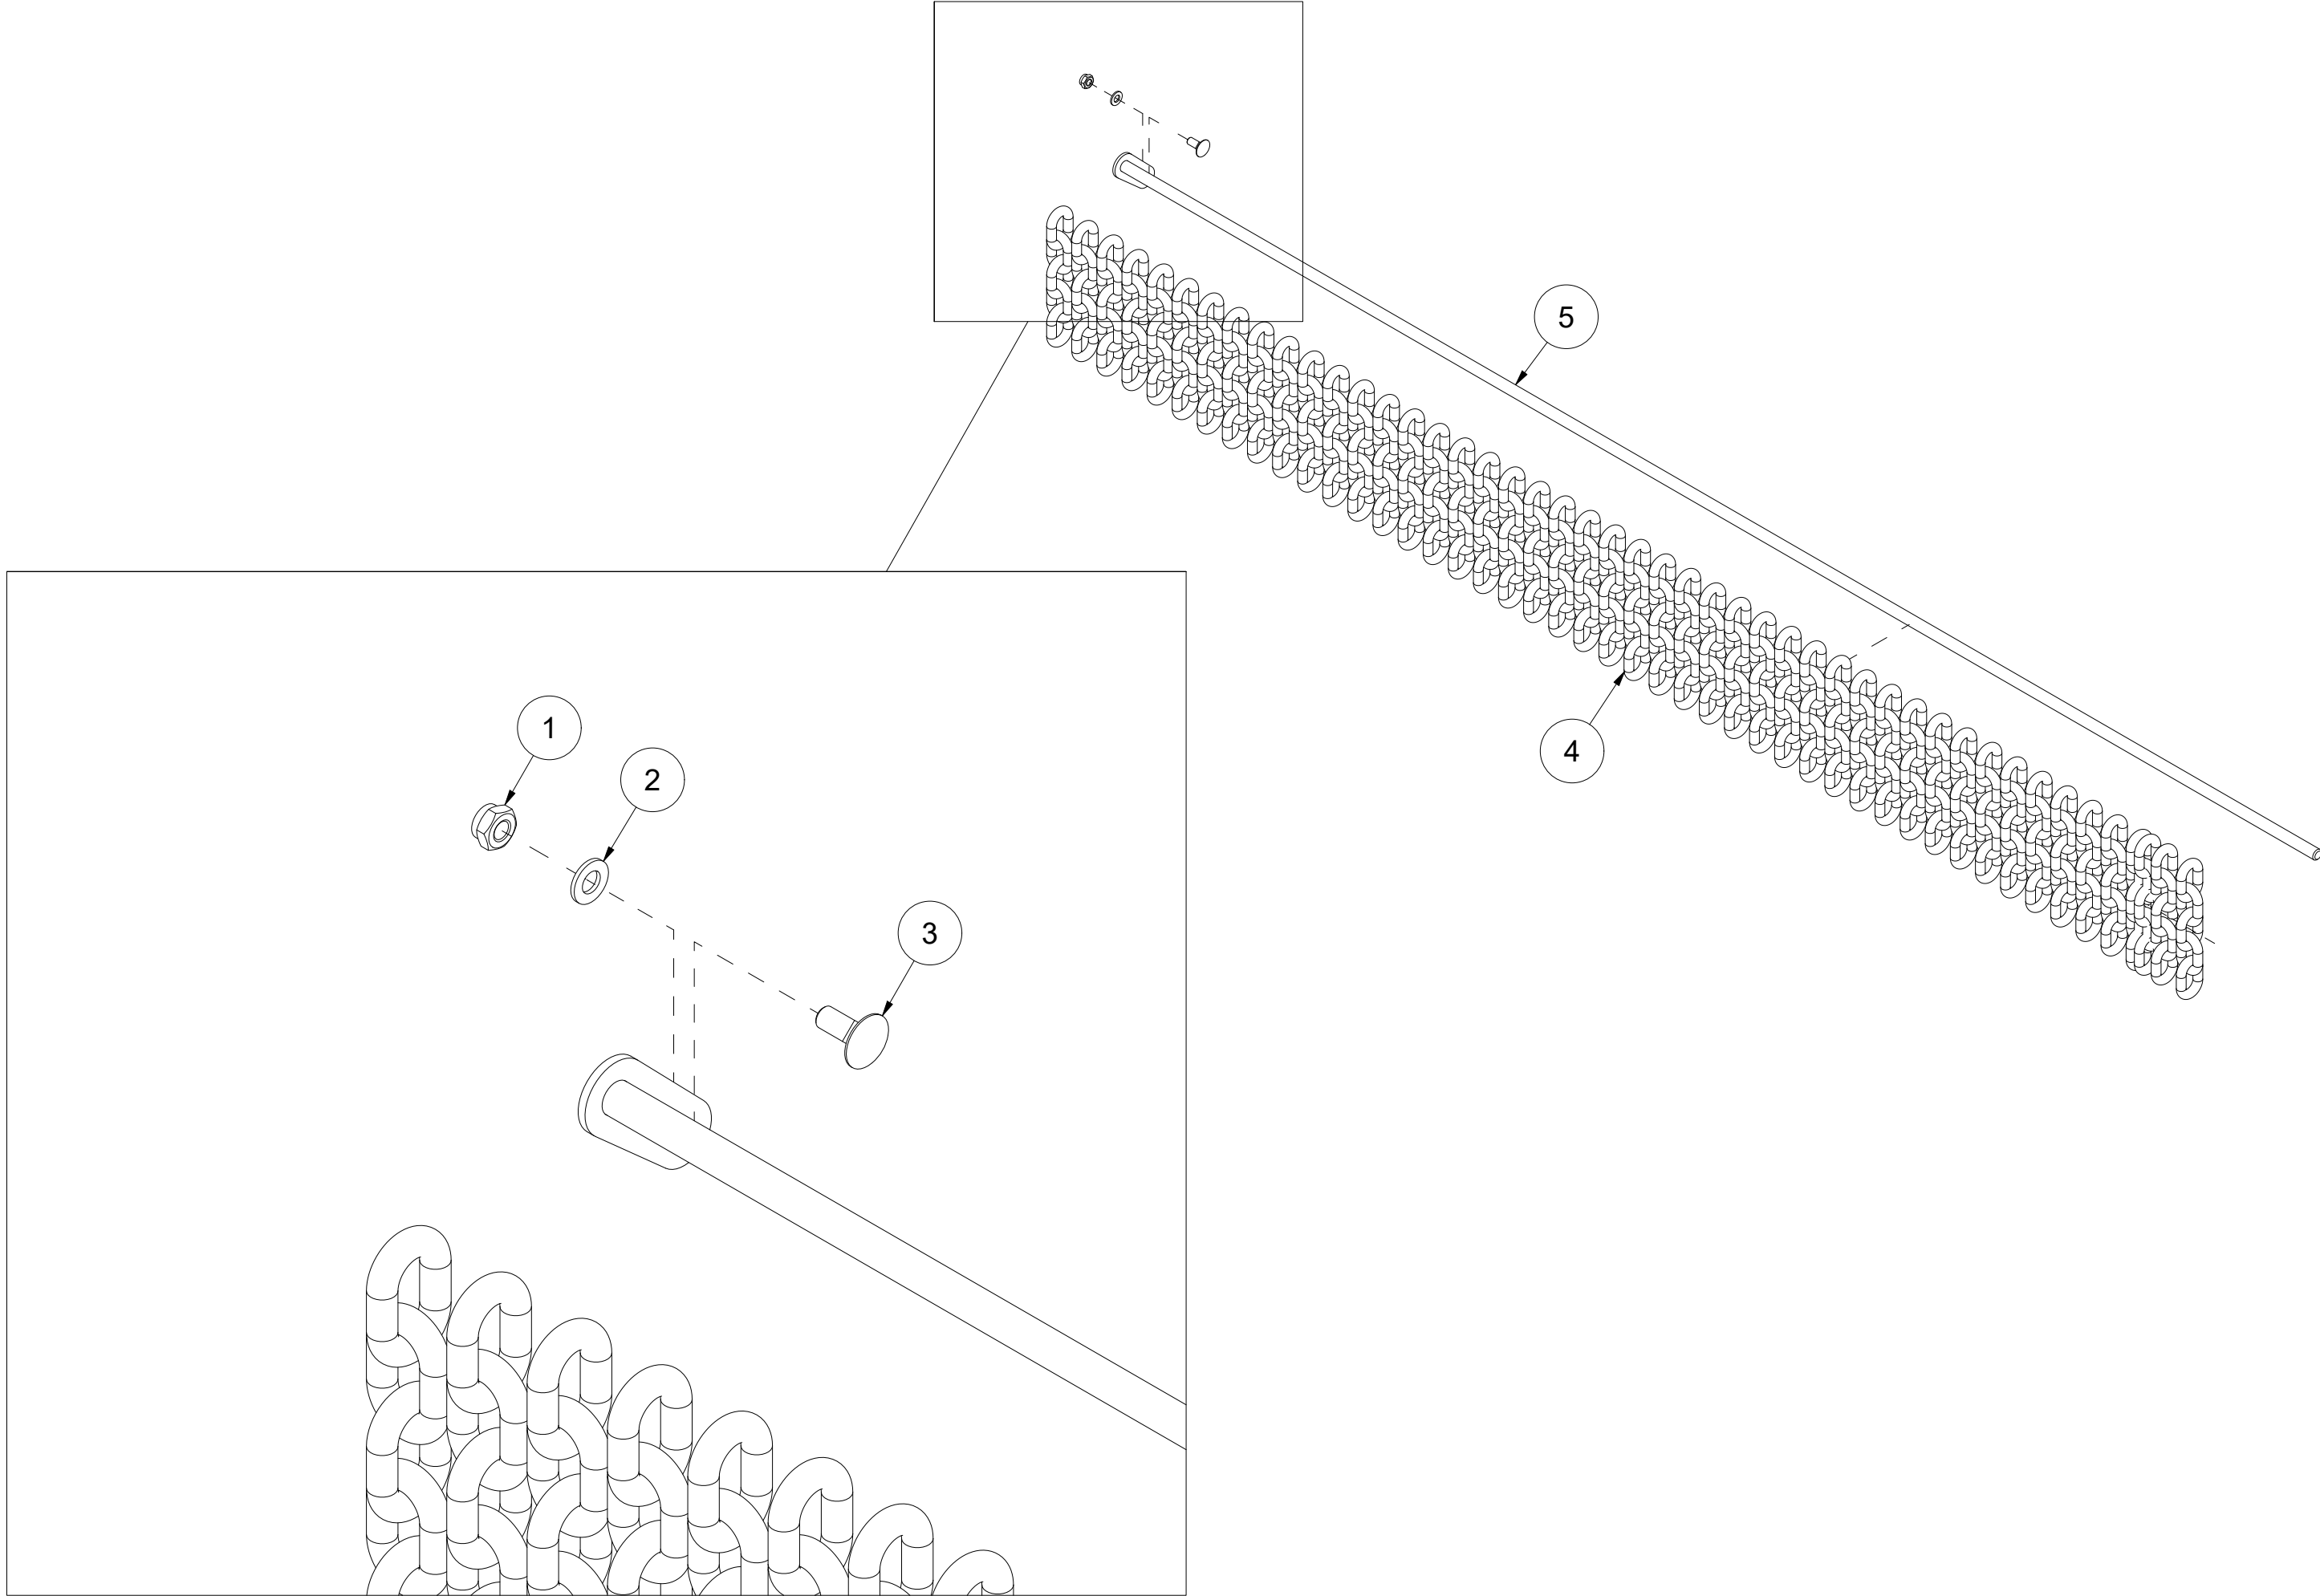

007 Protection chain BPA220

Pos	Qty	Article no	Designation
1	1	2483610	Locking nut M10 EIZn DIN 985
2	1	2531060	Washer M10 EIZn DIN 125
3	1	2344330	Locking screw M10x25 EIZn 8.8 DIN 603
4	47	2555014	5 link chain
5	1	27101017	Rod