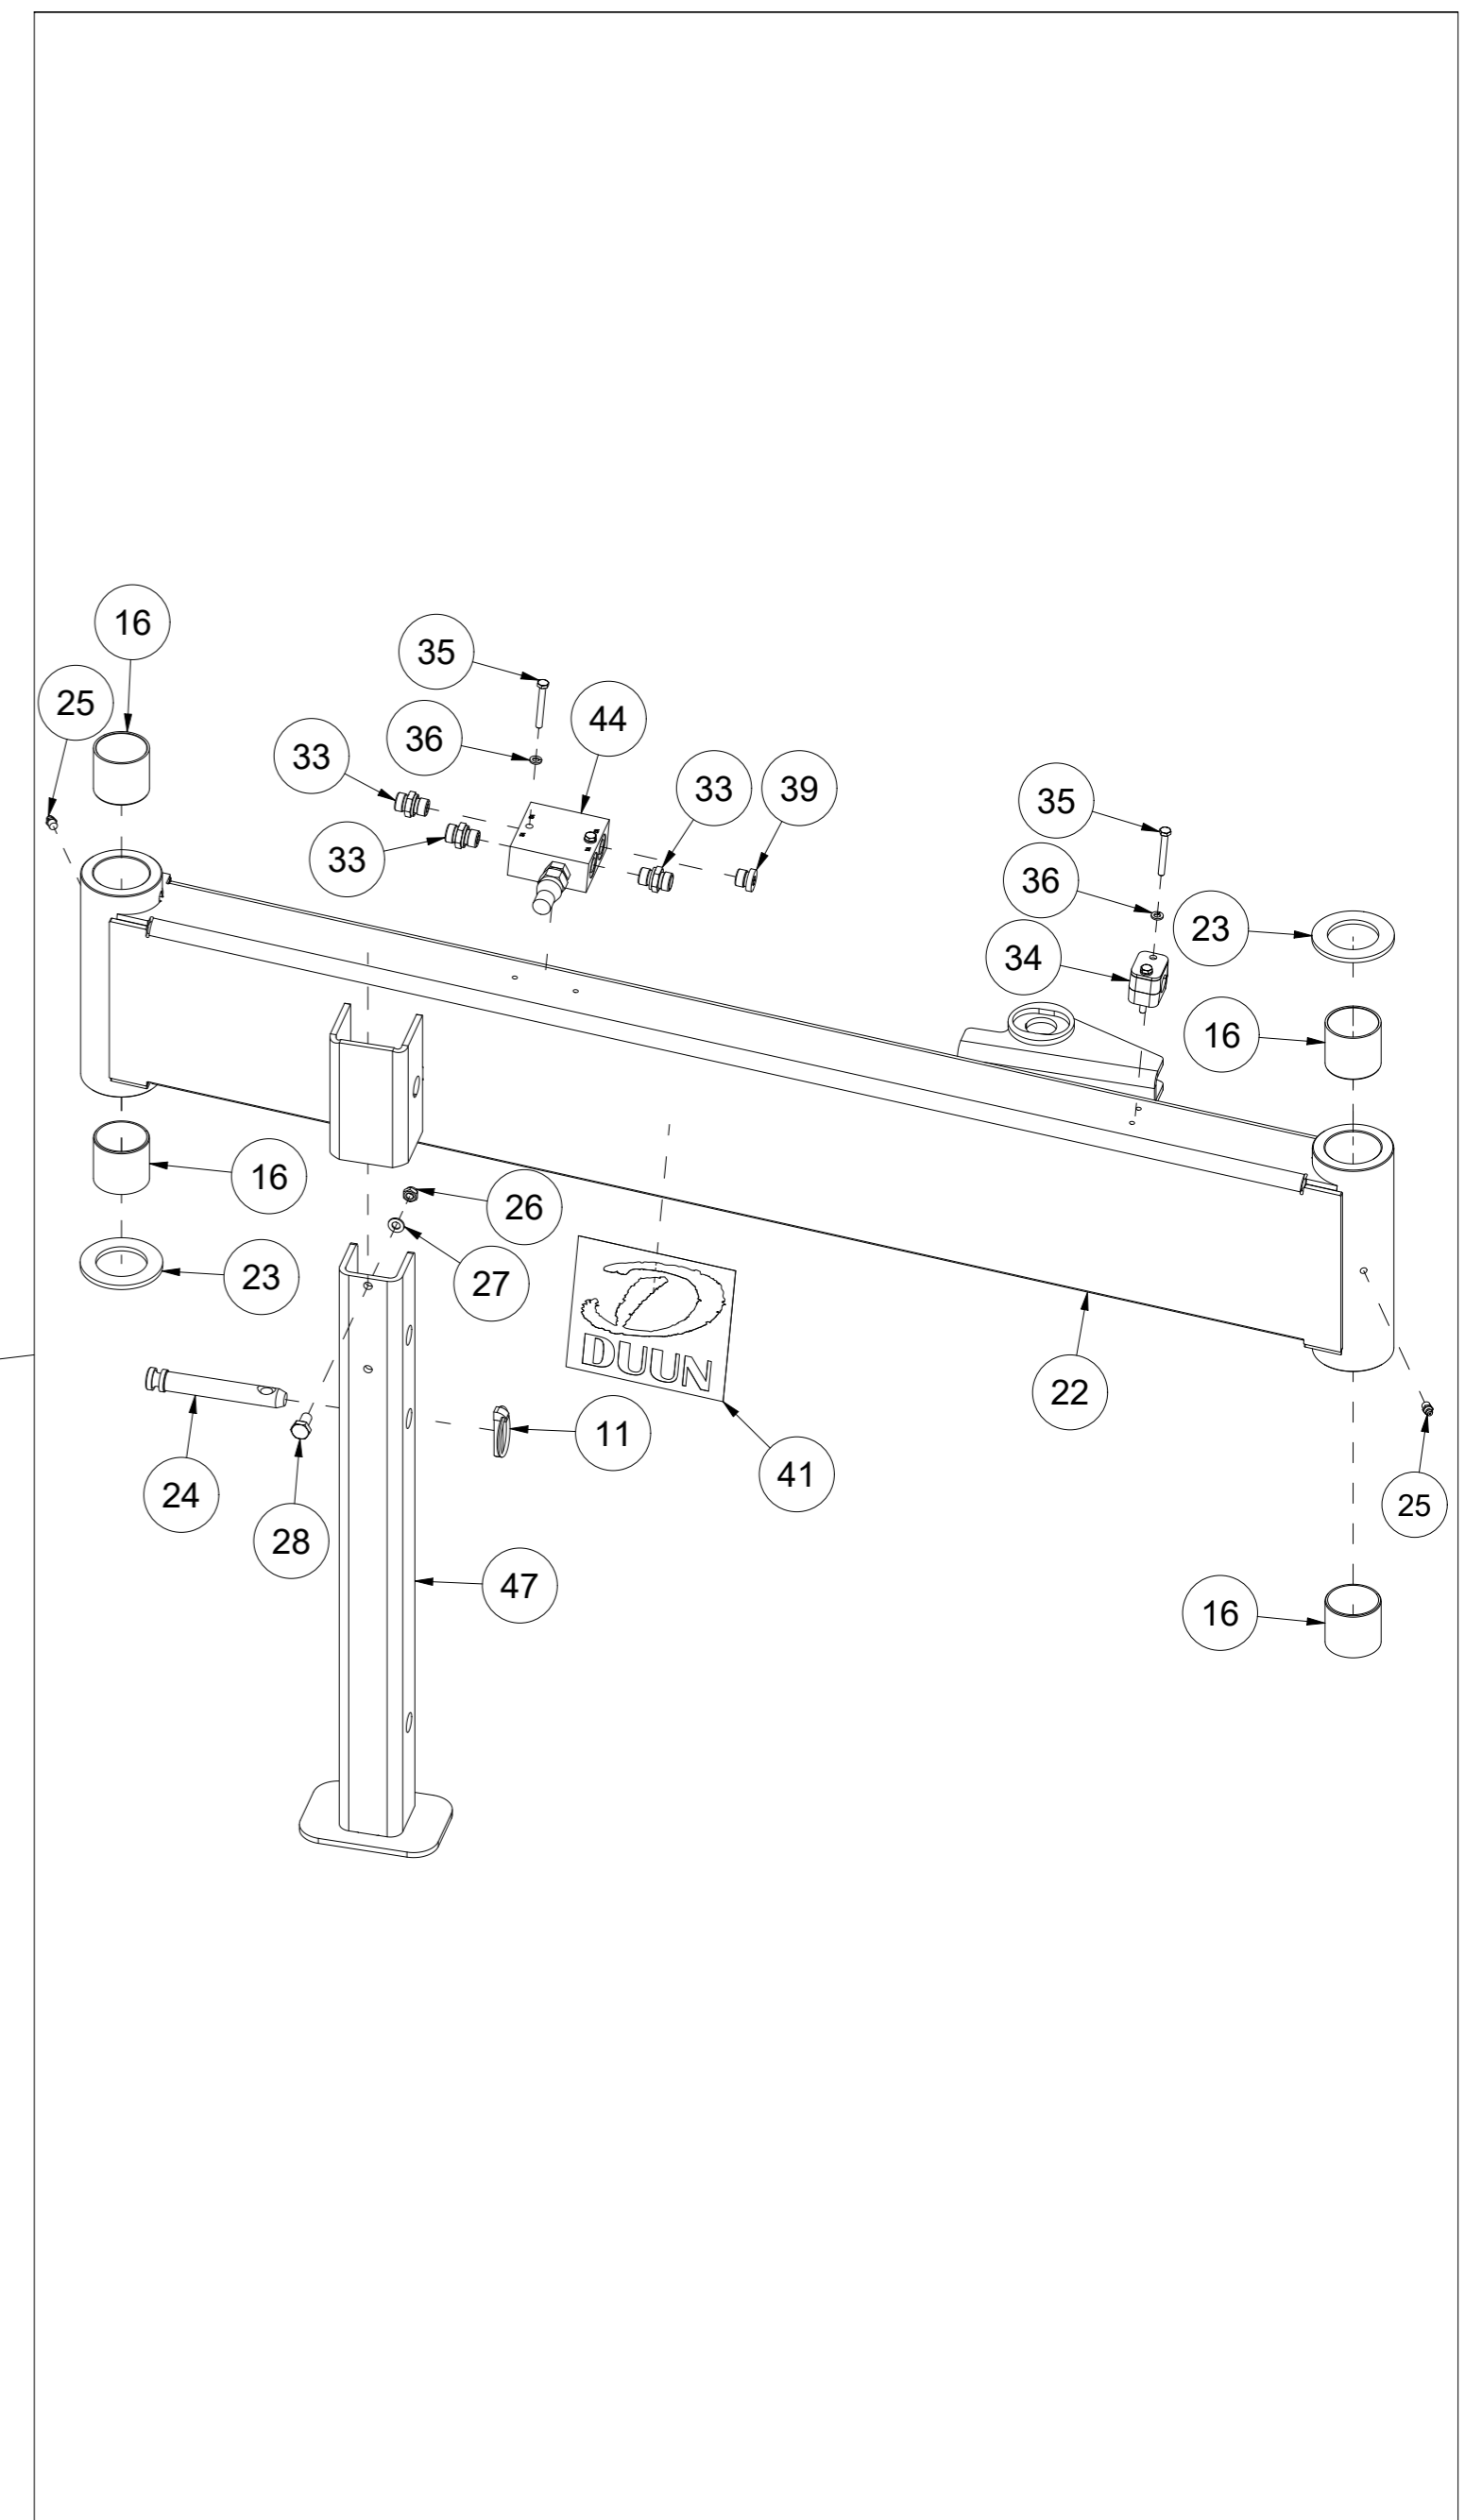

002 Tractor attachment BPA220

Pos	Qty	Article no	Designation
1	1	27201003	Tractor attachment
2	1	27201012	Bolt
3	1	27201010	Bolt
4	2	27201029	Bolt
5	1	27201044	Bolt
6	9	2531069	Washer M12 EIZn DIN 125
7	1	2534069	Spring washer M12 EIZn DIN 127
8	4	2483611	Locking nut M12 EIZn DIN 985
9	4	2422352	Hexagon screw M12x40 EIZn 8.8 DIN 933
10	1	2422358	Hexagon screw M12x55 EIZn 8.8 DIN 931
11	5	2556142	Linch pin Ø10x40
12	1	2526324	Top strut bolt cat. 1 Ø19x241
13	2	23521053	Washer Ø17/60x4
14	2	2534078	Spring washer M16 EIZn DIN 127
15	2	2422485	Hexagon screw M16x30 EIZn 8.8 DIN 933
16	6	2245250	Plastic bearing Ø50/55x50
17	1	27201054	Hook
18	1	2483610	Locking nut M10 EIZn DIN 985
19	2	2531060	Washer M10 EIZn DIN 125
20	1	2422299	Hexagon screw M10x30 EIZn 8.8 DIN 933
21	2	2551730	Drawbar bolt cat. 2 Ø28x95
22	1	27201040	Arm
23	2	27201055	Bronze washer
24	1	2526322	Top strut bolt cat. 1 Ø19x97
25	4	2478407	Grease nipple, Straight M8
26	1	2483609	Locking nut M8 EIZn DIN 985
27	2	2531047	Washer M8 EIZn DIN 125
28	1	2422295	Hexagon screw M10x20 EIZn 8.8 DIN 933
29	1	27201039	Joint
30	1	2245230	Plastic bearing 30x34x52
31	1	2955378	Cylinder Ø70/35 SL60
32	1	2478412	Breather plug 3/8"
33	3	2957749	Hexagon nipple GEK BSP 3/8" L12 ED
34	2	4251211	Hose holder Ø18x1
35	6	2422217	Hexagon screw M6x50 EIZn 8.8 DIN 931
36	4	2534039	Spring washer M6 EIZn DIN 127
37	1	4251201	Hose holder
38	1	2422256	Hexagon screw M8x50 EIZn 8.8 DIN 931
39	1	2957410	Plug 3/8 w/Gasket
40	1	2957851	Banjobolt 3/8"
41	1	2935150	Adhesive label Duun 160x160
42	2	2531039	Washer M6 EIZn DIN 125
43	1	27201067	Fastening to arm
44	1	2955100	Safety valve
45	1	2534047	Spring washer M8 EIZn DIN 127
46	2	2538039	Spring washer M6 A4 DIN 127
47	1	27201075	Support leg
48	1	2935291	Plastic tag for transport security 47465 YELLOW