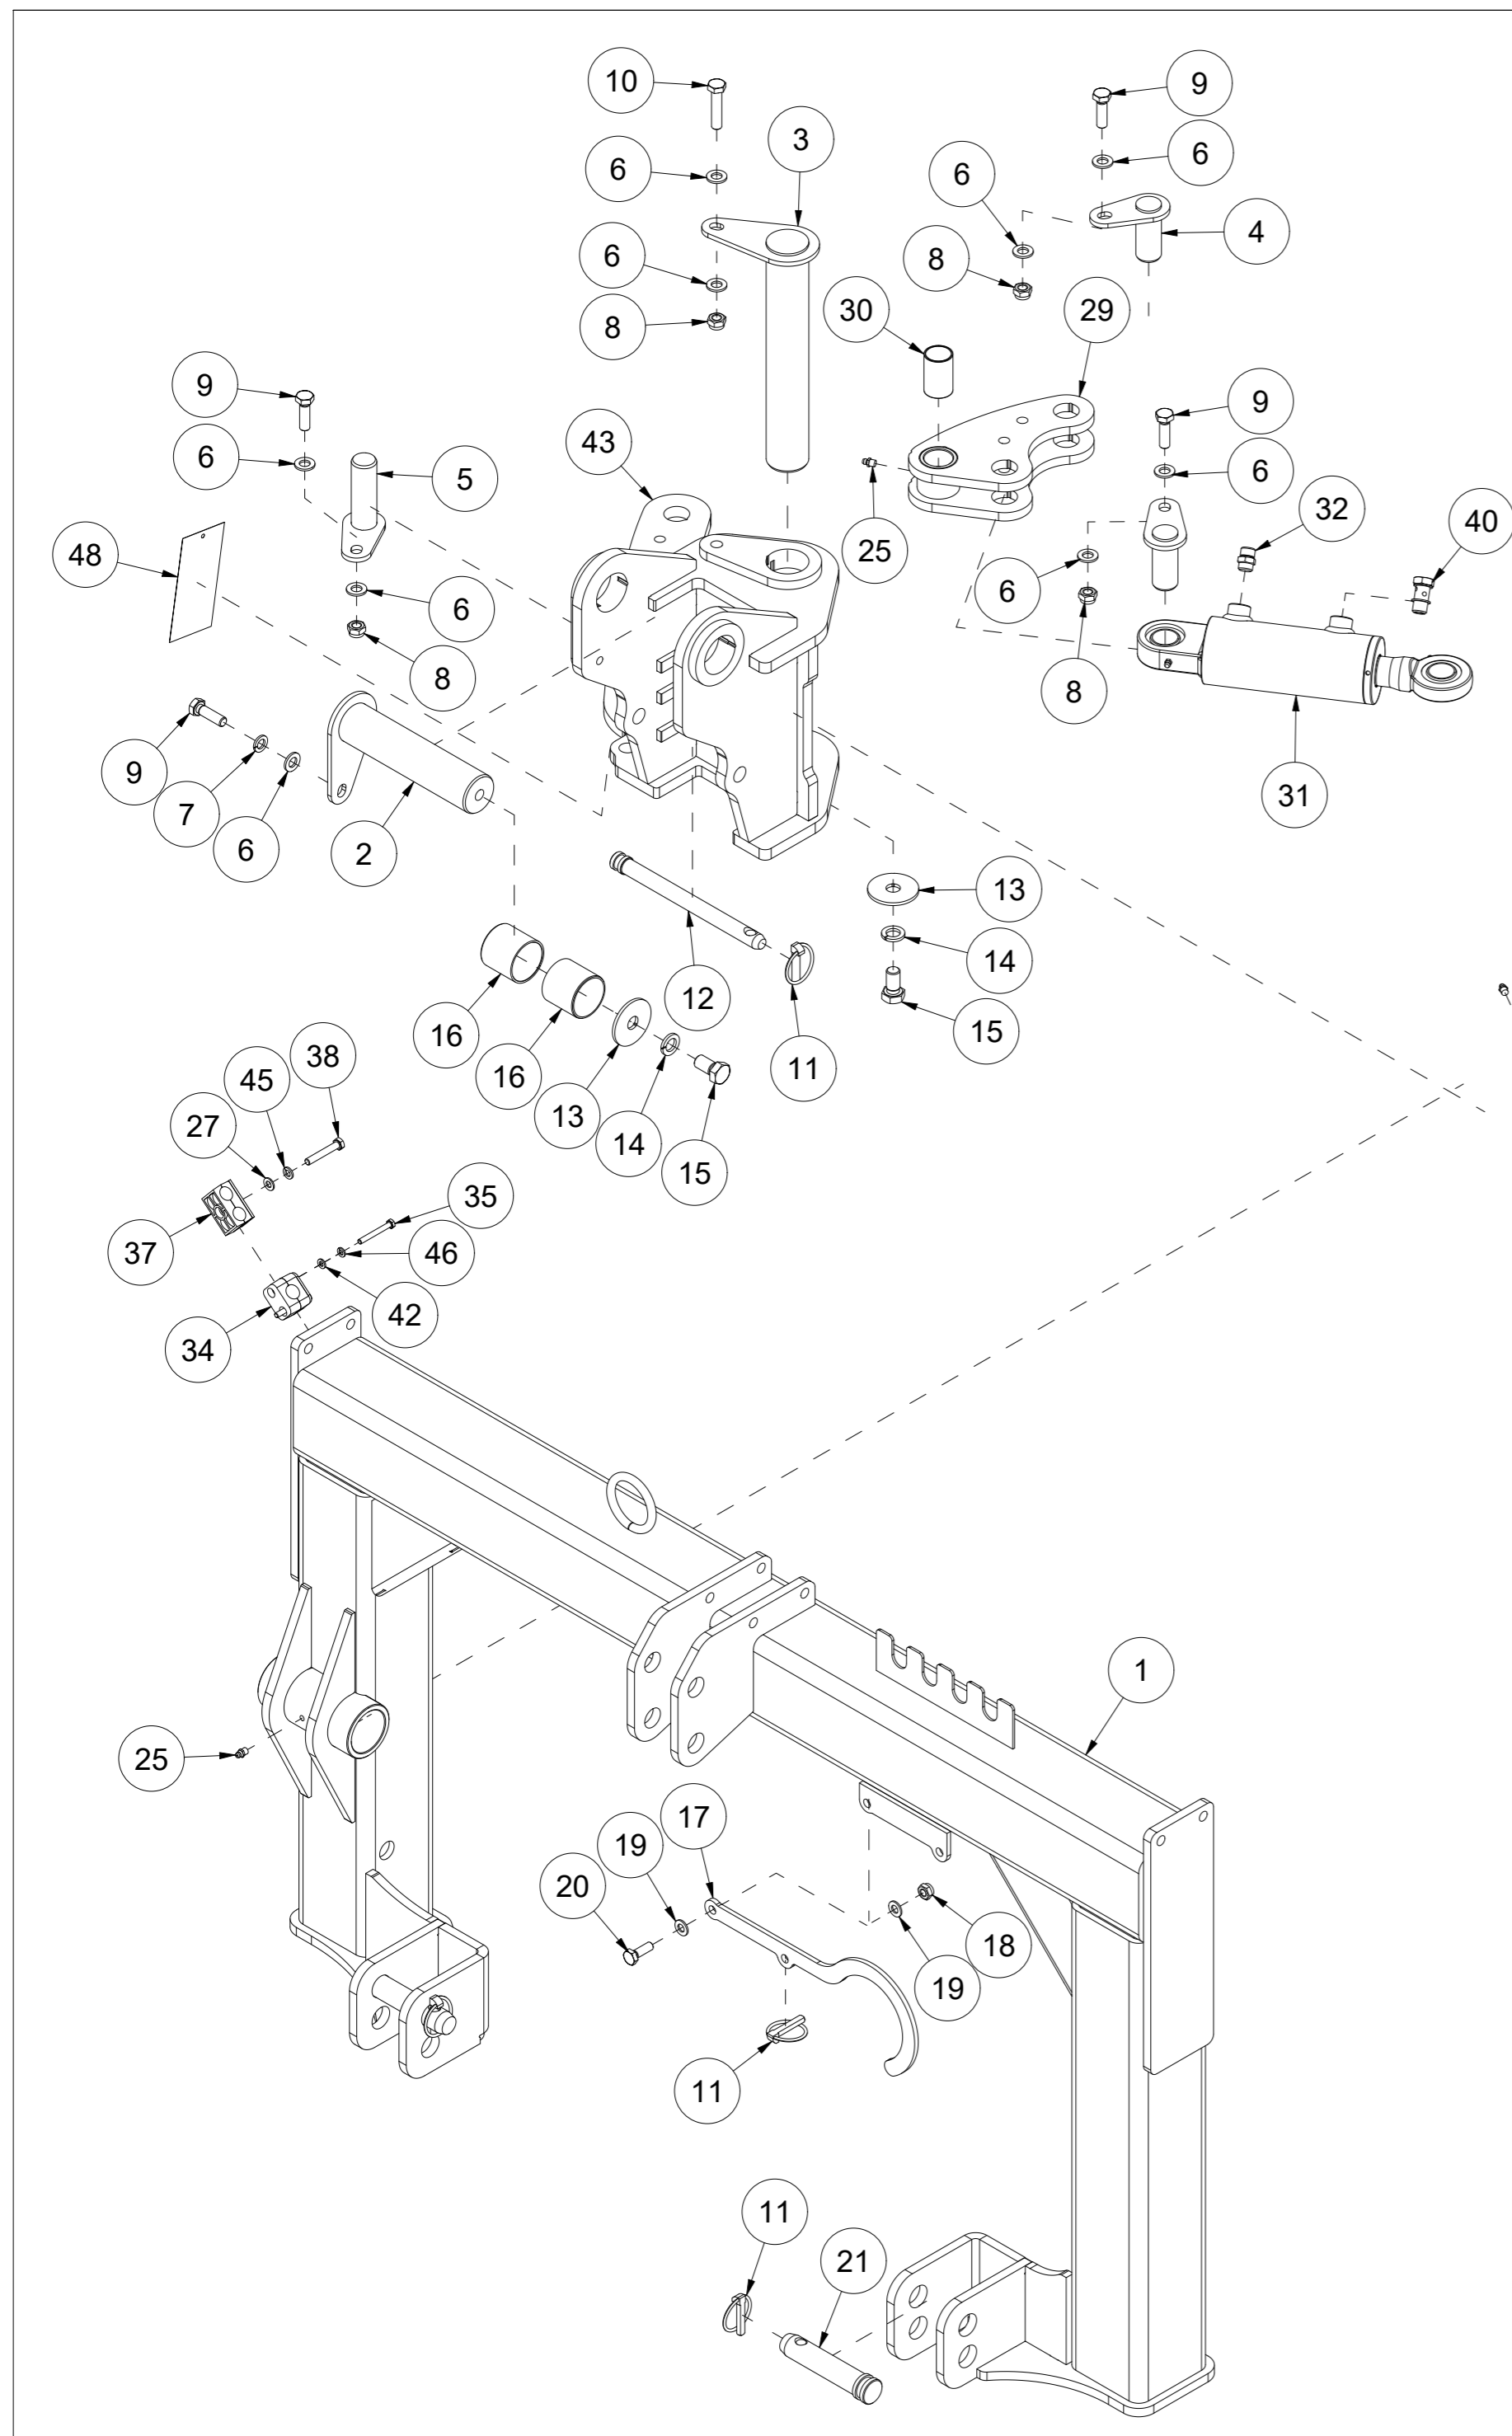

002 Tractor attachment BPA220

Pos	Qty	Article no	Designation
1	1	27201003	Tractor attachment
2	1	27201012	Bolt
3	1	27201010	Bolt
4	2	27201029	Bolt
5	1	27201044	Bolt
6	9	2531069	Washer M12 EIZn DIN 125
7	1	2534069	Spring washer M12 EIZn DIN 127
8	4	2483611	Locking nut M12 EIZn DIN 985
9	4	2422352	Hexagon screw M12x40 EIZn 8.8 DIN 933
10	1	2422358	Hexagon screw M12x55 EIZn 8.8 DIN 931
11	5	2556142	Linch pin Ø10x40
12	1	2526324	Top strut bolt cat. 1 Ø19x241
13	2	23521053	Washer Ø17/60x4
14	2	2534078	Spring washer M16 EIZn DIN 127
15	2	2422485	Hexagon screw M16x30 EIZn 8.8 DIN 933
16	6	2245250	Plastic bearing Ø50/55x50
17	1	27201054	Hook
18	1	2483610	Locking nut M10 EIZn DIN 985
19	2	2531060	Washer M10 EIZn DIN 125
20	1	2422299	Hexagon screw M10x30 EIZn 8.8 DIN 933
21	2	2551730	Drawbar bolt cat. 2 Ø28x95
22	1	27201040	Arm
23	2	27201055	Bronze washer
24	1	2526322	Top strut bolt cat. 1 Ø19x97
25	4	2478407	Grease nipple, Straight M8
26	1	2483609	Locking nut M8 EIZn DIN 985
27	2	2531047	Washer M8 EIZn DIN 125
28	1	2422295	Hexagon screw M10x20 EIZn 8.8 DIN 933
29	1	27201039	Joint
30	1	2245230	Plastic bearing 30x34x52
31	1	2955378	Cylinder Ø70/35 SL60
32	1	2478412	Breather plug 3/8"
33	3	2957749	Hexagon nipple GEK BSP 3/8" L12 ED
34	2	4251211	Hose holder Ø18x1
35	6	2422217	Hexagon screw M6x50 EIZn 8.8 DIN 931
36	4	2534039	Spring washer M6 EIZn DIN 127
37	1	4251201	Hose holder
38	1	2422256	Hexagon screw M8x50 EIZn 8.8 DIN 931
39	1	2957410	Plug 3/8 w/Gasket
40	1	2957851	Banjobolt 3/8"
41	1	2935150	Adhesive label Duun 160x160
42	2	2531039	Washer M6 EIZn DIN 125
43	1	27201067	Fastening to arm
44	1	2955100	Safety valve
45	1	2534047	Spring washer M8 EIZn DIN 127
46	2	2538039	Spring washer M6 A4 DIN 127
47	1	27201075	Support leg
48	1	2935291	Plastic tag for transport security 47465 YELLOW