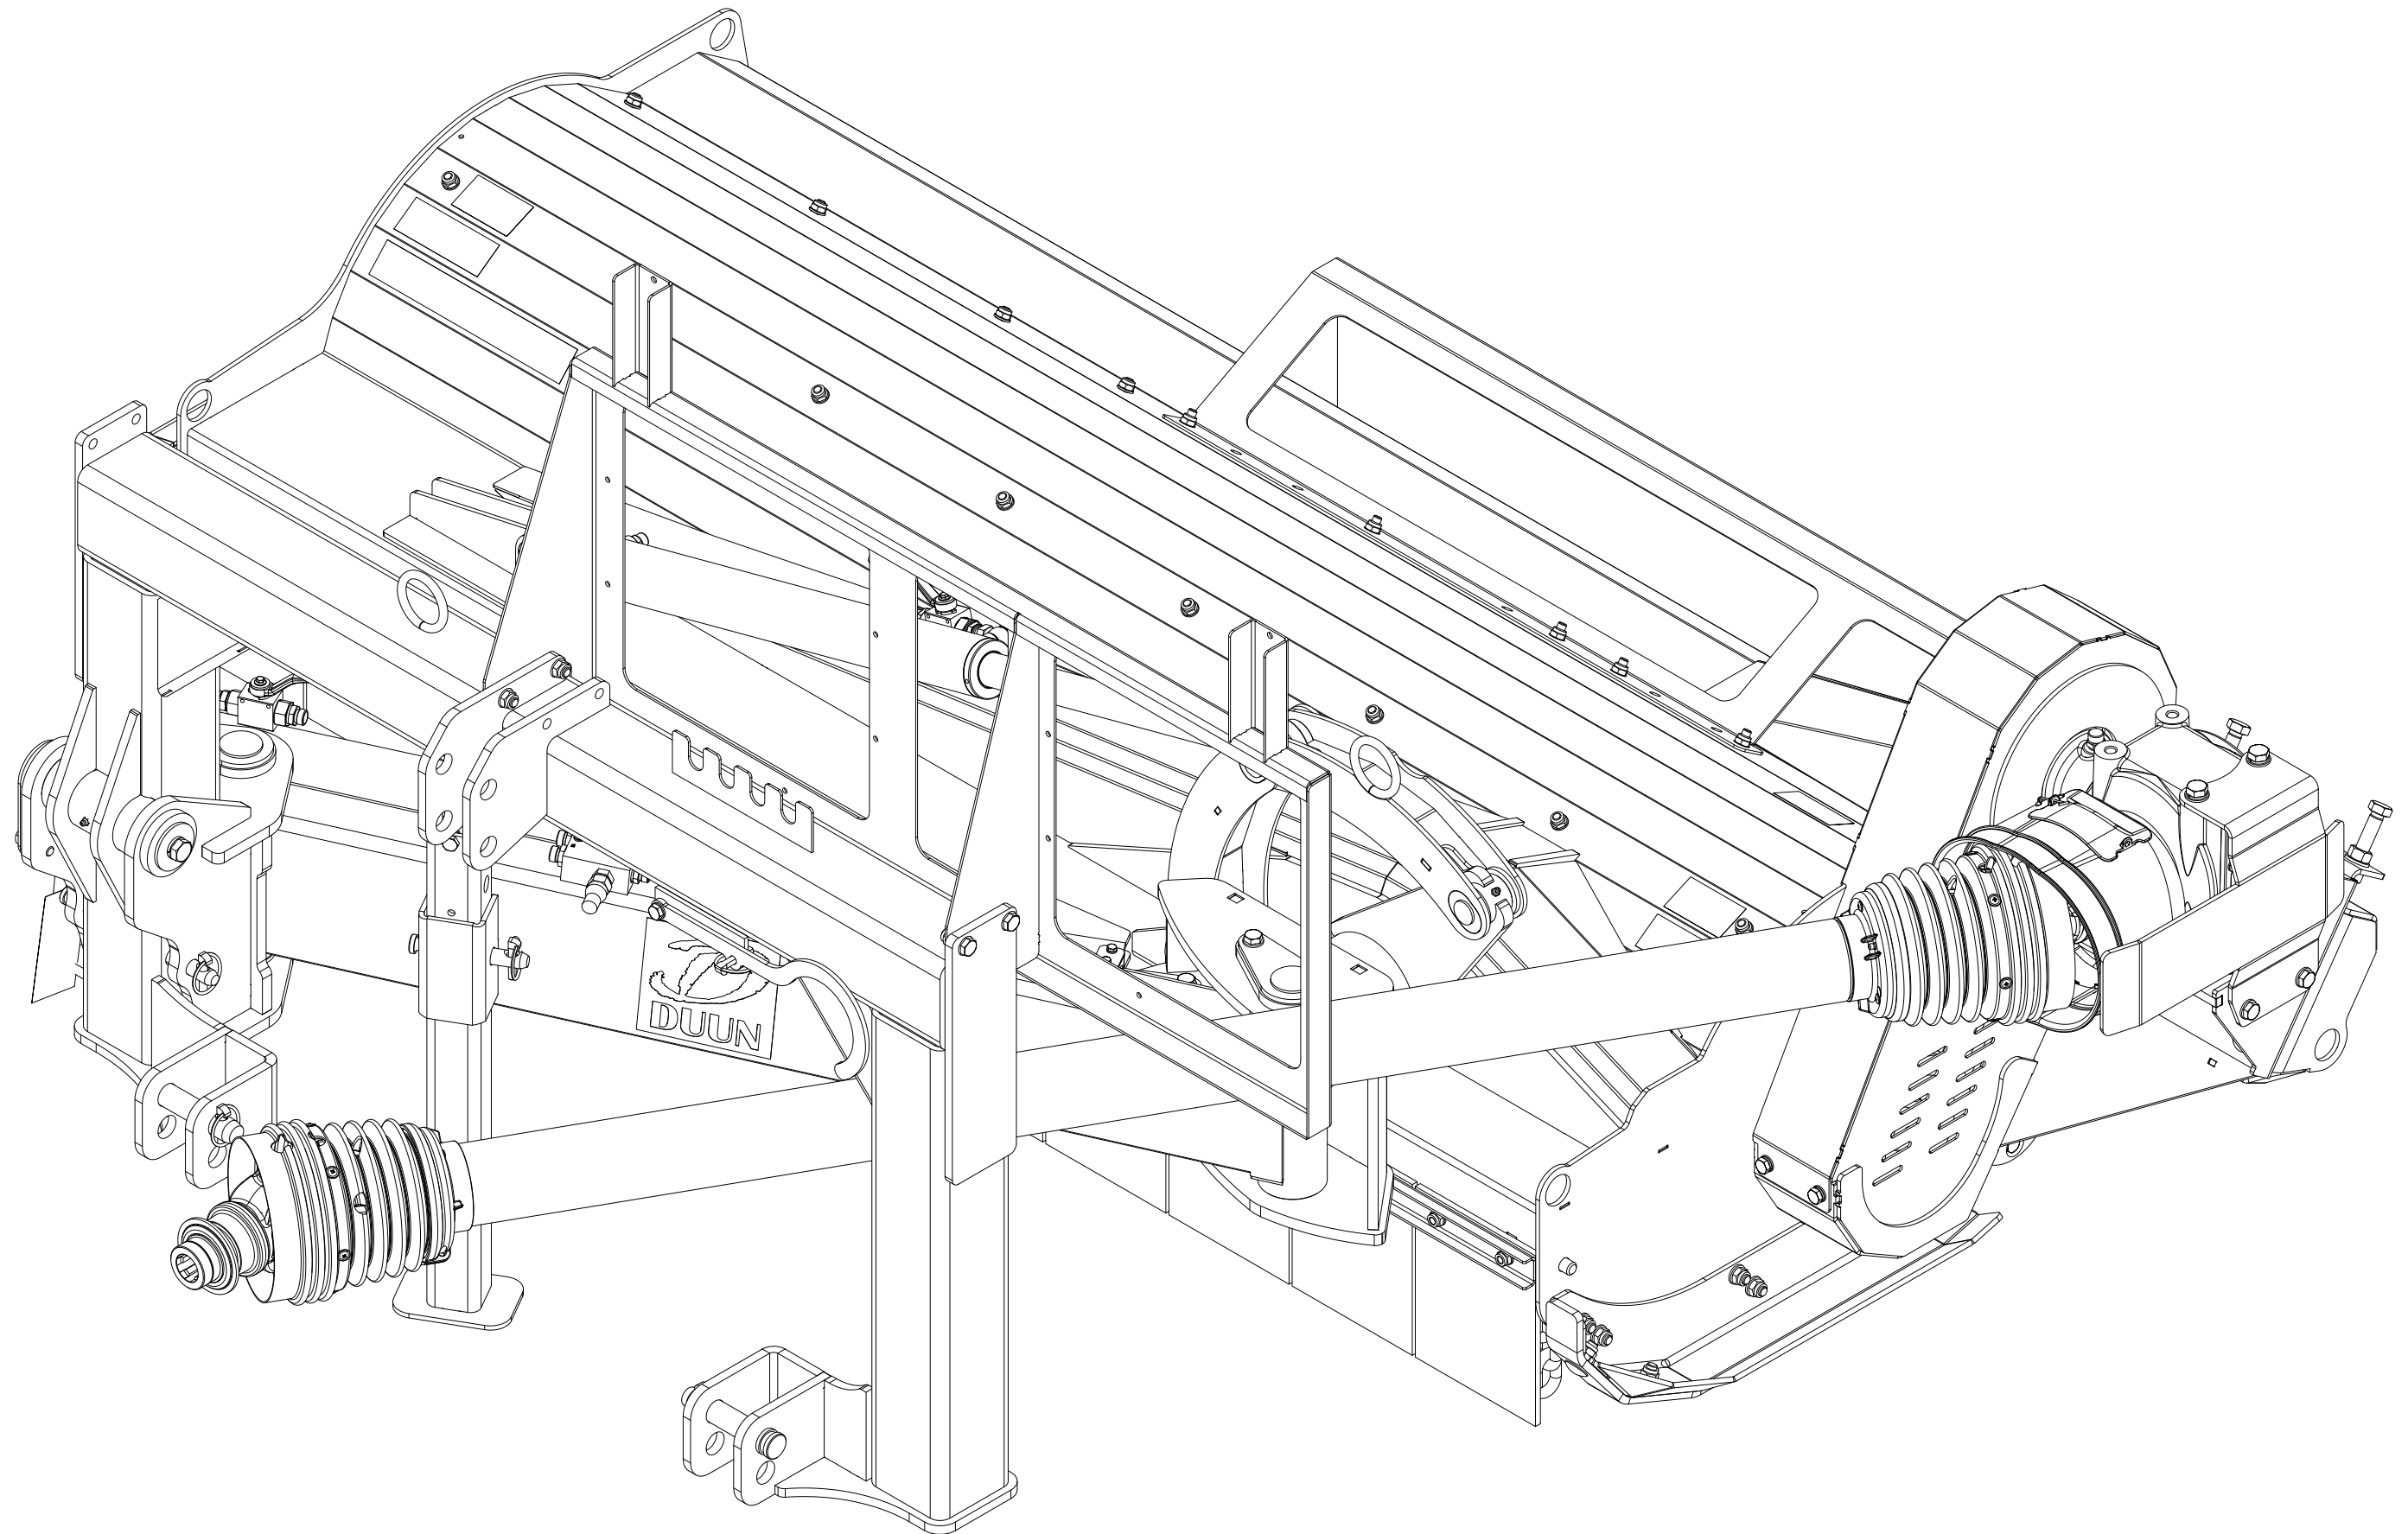

BPA220

Spare parts catalogue

Duun Industrier as
7630 Åsen, Norway
www.duun.no

001 Hull BPA220

Pos	Qty	Article no	Designation
1	1	2935185	Adhesive label 90x48 Crush hazard
2	2	2935186	Adhesive label 48x90 Keep distance
3	2	2935188	Adhesive label 135x48 Cut hazard
4	4	2531060	Washer M10 EIZn DIN 125
5	4	2534060	Spring washer M10 EIZn DIN 127
6	4	2422295	Hexagon screw M10x20 EIZn 8.8 DIN 933
7	1	2935189	Adhesive label 90x48 Belt tensioning
8	18	2483611	Locking nut M12 EIZn DIN 985
9	18	2531069	Washer M12 EIZn DIN 125
10	12	2344348	Locking screw M12x30 EIZn 8.8 DIN 603
11	2	2935088	Adhesive label 90x48 Crushing hand hazard
12	1	27201001	Hull BPA220
13	1	27201021	Cover
14	1	2935179	Adhesive label BPA220
15	1	27201063	Side bracket
16	1	27201065	Side bracket
17	2	27201064	Wear steel
18	6	2344350	Locking screw M12x35 EIZn 8.8 DIN 603
19	1	2935121	Adhesive label 45x309, Mulcher 540 rpm