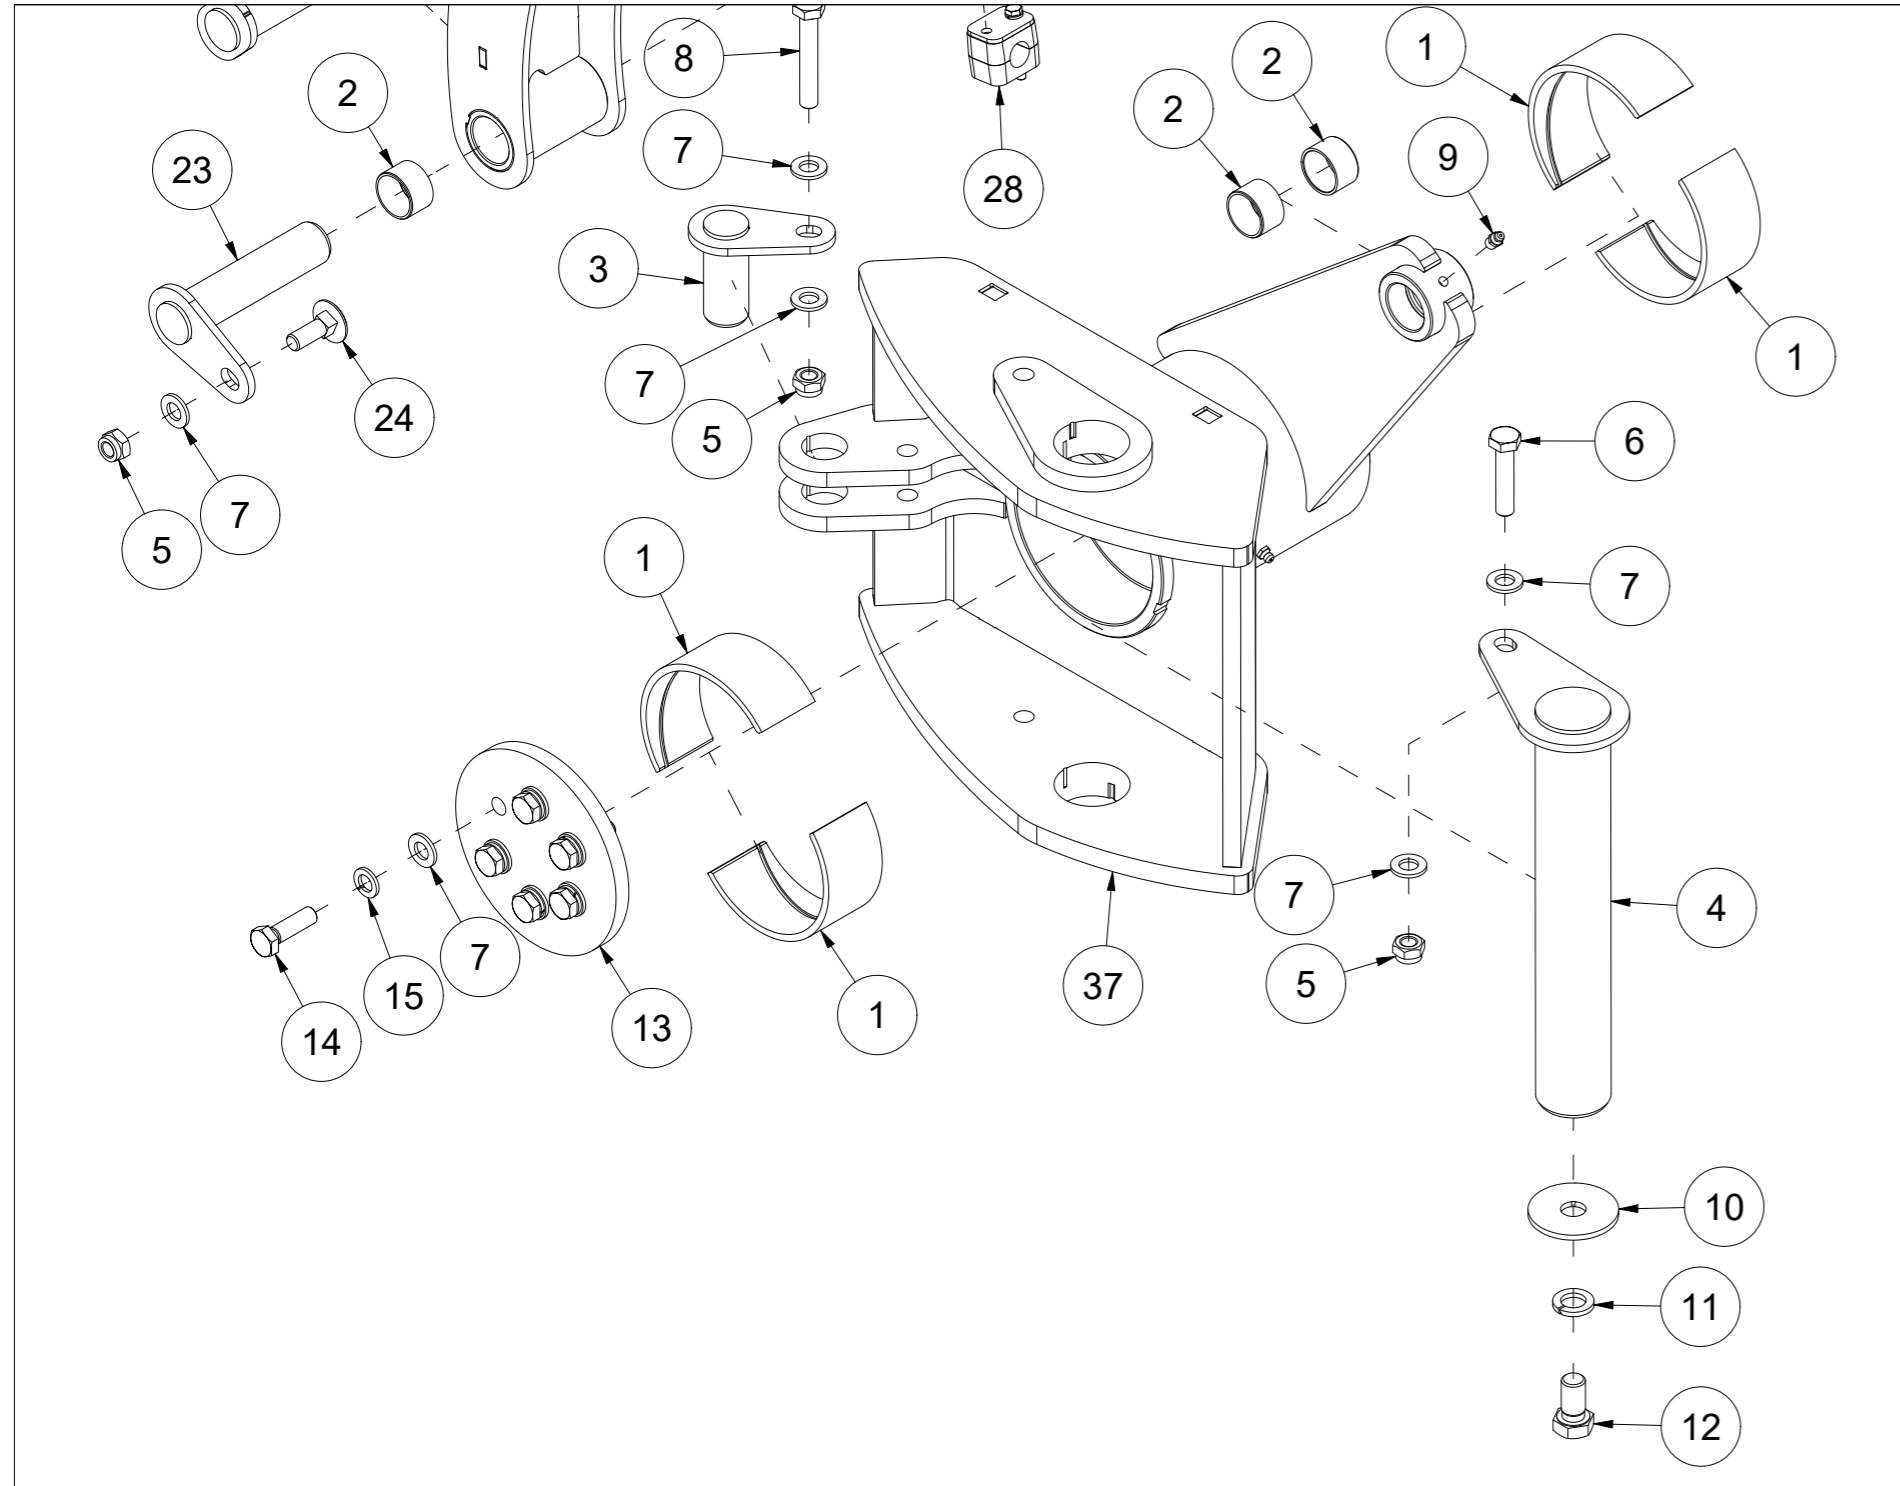

Pos	Qty	Article no	Designation
1	4	2245024	Plastic bearing Ø128x5
2	5	2245228	Plastic bearing Ø30/34x20
3	1	27201029	Bolt
4	1	27201010	Bolt
5	3	2483611	Locking nut M12 EIZn DIN 985
6	1	2422358	Hexagon screw M12x55 EIZn 8.8 DIN 931
7	11	2531069	Washer M12 EIZn DIN 125
8	1	2422362	Hexagon screw M12x75 EIZn 8.8 DIN 931
9	3	2478407	Grease nipple, Straight M8
10	1	23521053	Washer Ø17/60x4
11	1	2534078	Spring washer M16 EIZn DIN 127
12	1	2422485	Hexagon screw M16x30 EIZn 8.8 DIN 933
13	1	27201015	Washer
14	6	2422352	Hexagon screw M12x40 EIZn 8.8 DIN 933
15	9	2534069	Spring washer M12 EIZn DIN 127
16	1	27201008	Link
17	1	2245230	Plastic bearing 30x34x52
18	1	27201032	Bolt
19	3	2533090	Body washer M12 EIZn DIN 9021
20	3	2422344	Hexagon screw M12x20 EIZn 8.8 DIN 933
21	1	27201049	Link
22	1	27201033	Bolt
23	1	27201052	Bolt
24	1	2344350	Locking screw M12x35 EIZn 8.8 DIN 603
25	1	27201045	Bolt
26	1	2955377	Cylinder Ø60/40 SL550
27	1	2478412	Breather plug 3/8"
28	1	4251211	Hose holder Ø18x1
29	2	2422217	Hexagon screw M6x50 EIZn 8.8 DIN 931
30	2	2534039	Spring washer M6 EIZn DIN 127
31	1	2957604	Shut down valve 3/8"
32	1	2957850	Banjo 3/8"
33	1	2957851	Banjobolt 3/8"
34	1	2957742	Swivel nipple 3/8" - 3/8"
35	1	2957890	Hydraulic gasket 3/8"
36	1	2957749	Hexagon nipple GEK BSP 3/8" L12 ED
37	1	27201068	Swivel bracket